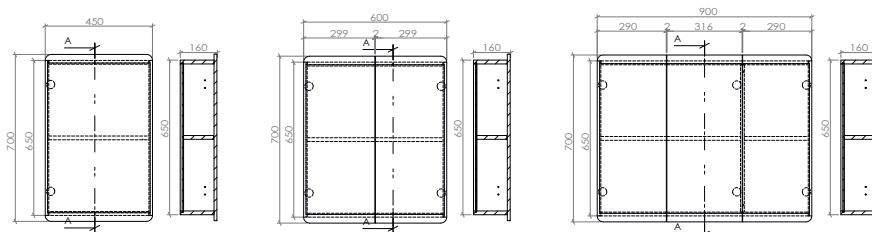

Fovere

Fovere høyskap, hvit høyglans

Med myktlukkende hengsler vendbart.
MDF-plater lakkert i hvit høyglans, to glasshyller følger med.

Artikkelnr.	Produkt	Bredde mm	Dybde mm	Høyde mm
7042011	Høyskap	400	460	1650

Speilskap Fovere, hvit høyglans

Med dører med speil utvendig og én glasshylle. MDF-plater lakkert i hvit høyglans. Kan brukes sammen med en separat LED-armatur (bestilles separat).

Artikkelnr.	Produkt	Utførelse	Bredde mm	Dybde mm	Høyde mm
7042048	Speilskap	med én dør	450	160	700
7042007	Speilskap	med to dører	600	160	700
7042009	Speilskap	med tre dører	900	160	700