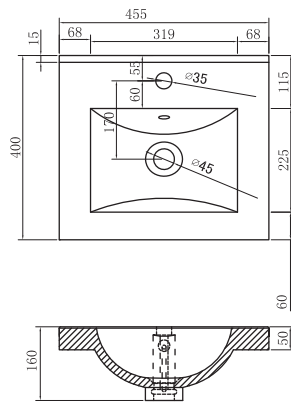

Servant

Artikkelnr.	Produkt	Bredde mm	Dybde mm	Byggehøyde mm	Passer til Fovere	Passer til Vivere	Passer til Manere	
7042081	Servant	465	410	18	Nei	Nei	Ja	 Byggehøyde 18 mm
7042055	Servant	600	465	18	Ja	Ja	Ja	
7042058	Servant	900	465	18	Nei	Ja	Ja	
7042062	*Servant	1210	460	35	Ikke tilgjengelig	Ja	Ja	
7042052	Servant	455	400	50	Nei	Ja	Ja	 Byggehøyde 50 mm
7042047	Servant	470	390	70	Ja	Nei	Nei	 Byggehøyde 70 mm
7042004	Servant	610	460	70	Ja	Nei	Ja	
7042006	Servant	910	480	70	Ja	Ja	Ja	

* Denne har 2 kulper

Servant for Fovere og Vivere baderomsskap

Hvit porselensservant med overløp.

Tegninger servant, byggehøyde 18 mm

Tegninger servant, byggehøyde 70 mm

Tegninger servant, byggehøyde 50 mm

455 mm

610 mm

910 mm

Tegninger servant, byggehøyde 35 mm

1210 mm

Ekstraustyr

Avløp

Pop Up-servantventil