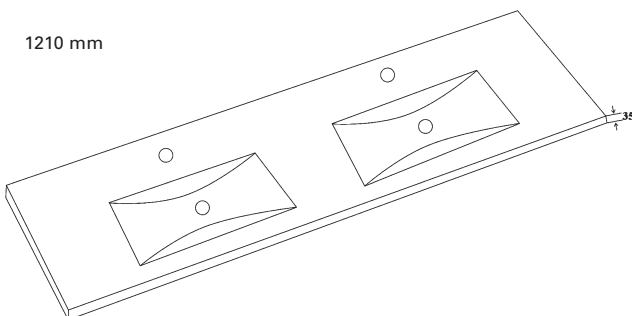

455 mm

610 mm

910 mm

Tegninger servant, byggehøyde 35 mm

1210 mm

Ekstraustyr

Avløp

Pop Up-servantventil