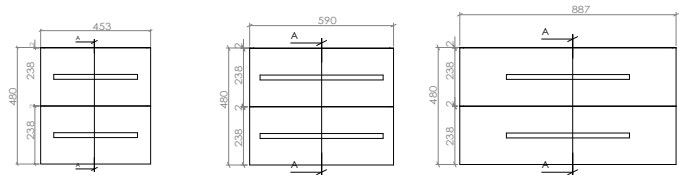

Artikkelnr.	Produkt	Bredde mm	Dybde mm	Høyde mm
7042046	Servantskap	453	375	480
7042001	Servantskap	590	450	480
7042003	Servantskap	887	470	480

Fovere servantskap med servant 50 mm.

Fovere servantskap med servant 70 mm.