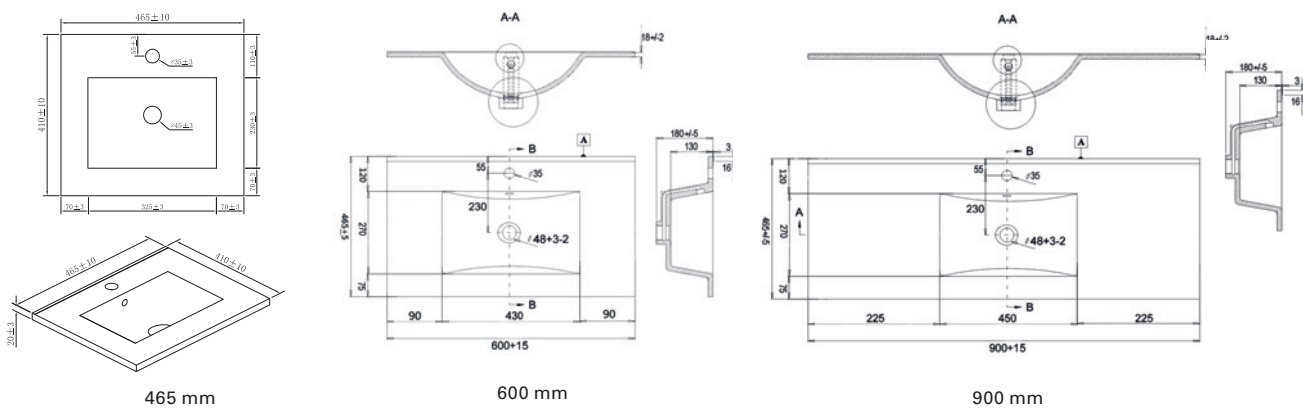

Servant

Artikkelnr.	Produkt	Bredde mm	Dybde mm	Byggehøyde mm	Passer til Fovere	Passer til Vivere	Passer til Manere	
7042081	Servant	465	410	18	Nei	Nei	Ja	 Byggehøyde 18 mm
7042055	Servant	600	465	18	Ja	Ja	Ja	
7042058	Servant	900	465	18	Nei	Ja	Ja	
7042062	*Servant	1210	460	35	Ikke tilgjengelig	Ja	Ja	
7042052	Servant	455	400	50	Nei	Ja	Ja	 Byggehøyde 50 mm
7042047	Servant	470	390	70	Ja	Nei	Nei	 Byggehøyde 70 mm
7042004	Servant	610	460	70	Ja	Nei	Ja	
7042006	Servant	910	480	70	Ja	Ja	Ja	

* Denne har 2 kulper

Servant for Fovere og Vivere baderomsskap

Hvit porselensservant med overløp.

Tegninger servant, byggehøyde 18 mm

Tegninger servant, byggehøyde 70 mm

Tegninger servant, byggehøyde 50 mm

455 mm

610 mm

910 mm

Tegninger servant, byggehøyde 35 mm

1210 mm

Ekstraustyr

Avløp

Pop Up-servantventil