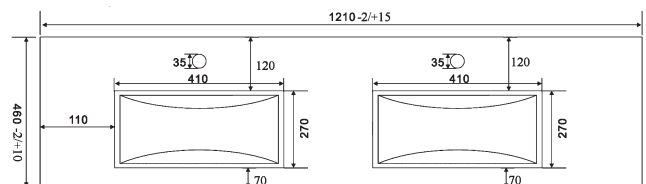

455 mm

610 mm

910 mm

Tegninger servant, byggehøyde 35 mm

1210 mm

Ekstraustyr

Avløp

Pop Up-servantventil