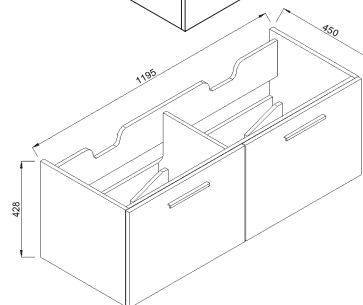

Servantskap Manere, høyglans hvitt

Vegghengt servantskap av 18 mm MDF, lakkert i høyglans hvit farge, med innsider av snøhvit melamin. Mykklukkende skinner og glideskinne i skuffene. Med en skuffe.

Tilvalg: Avløp, servantventil, blander og servant.

Artikkelnr.	Produkt	Bredde mm	Dybde mm	Høyde mm
7042065	Servantskap	445	395	428
7042067	Servantskap	597	455	428
7042072	Servantskap	895	450	428
7042071	Servantskap	1190	450	428