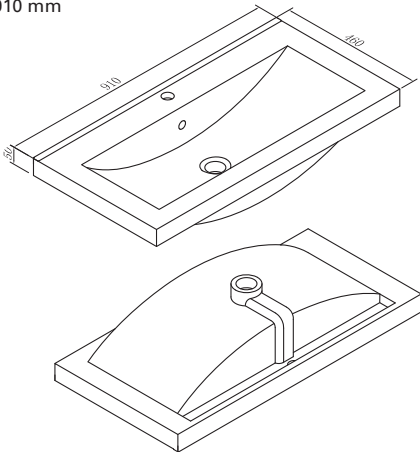

* Denne har 2 kulper

Servant for Fovere og Vivere baderomsskap

Hvit porselensservant med overløp.

Tegninger servant, byggehøyde 18 mm

Tegninger servant, byggehøyde 70 mm

Tegninger servant, byggehøyde 50 mm

455 mm

610 mm

910 mm

Tegninger servant, byggehøyde 35 mm

1210 mm

Ekstraustyr

Avløp

Pop Up-servantventil