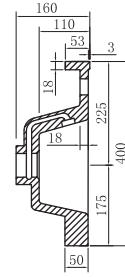

Servant

Artikkelnr.	Produkt	Bredde mm	Dybde mm	Byggehøyde mm	Passer til Fovere	Passer til Vivere	Passer til Manere	
7042081	Servant	465	410	18	Nei	Nei	Ja	 Byggehøyde 18 mm
7042055	Servant	600	465	18	Ja	Ja	Ja	
7042058	Servant	900	465	18	Nei	Ja	Ja	
7042062	*Servant	1210	460	35	Ikke tilgjengelig	Ja	Ja	
7042052	Servant	455	400	50	Nei	Ja	Ja	 Byggehøyde 50 mm
7042047	Servant	470	390	70	Ja	Nei	Nei	 Byggehøyde 70 mm
7042004	Servant	610	460	70	Ja	Nei	Ja	
7042006	Servant	910	480	70	Ja	Ja	Ja	

* Denne har 2 kulper

Servant for Fovere og Vivere baderomsskap

Hvit porselensservant med overløp.

Tegninger servant, byggehøyde 18 mm

Tegninger servant, byggehøyde 70 mm

Tegninger servant, byggehøyde 50 mm

455 mm

610 mm

910 mm

Tegninger servant, byggehøyde 35 mm

1210 mm

Ekstraustyr

Avløp

Pop Up-servantventil