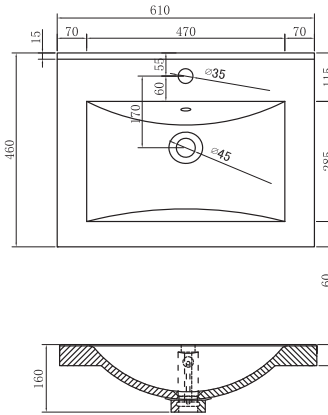

Servant

Artikkelnr.	Produkt	Bredde mm	Dybde mm	Byggehøyde mm	Passer til Fovere	Passer til Vivere	Passer til Manere	
7042081	Servant	465	410	18	Nei	Nei	Ja	 Byggehøyde 18 mm
7042055	Servant	600	465	18	Ja	Ja	Ja	
7042058	Servant	900	465	18	Nei	Ja	Ja	
7042062	*Servant	1210	460	35	Ikke tilgjengelig	Ja	Ja	
7042052	Servant	455	400	50	Nei	Ja	Ja	 Byggehøyde 50 mm
7042047	Servant	470	390	70	Ja	Nei	Nei	 Byggehøyde 70 mm
7042004	Servant	610	460	70	Ja	Nei	Ja	
7042006	Servant	910	480	70	Ja	Ja	Ja	

* Denne har 2 kulper

Servant for Fovere og Vivere baderomsskap

Hvit porselensservant med overløp.

Tegninger servant, byggehøyde 18 mm

Tegninger servant, byggehøyde 70 mm

Tegninger servant, byggehøyde 50 mm

455 mm

610 mm

910 mm

Tegninger servant, byggehøyde 35 mm

1210 mm

Ekstraustyr

Avløp

Pop Up-servantventil