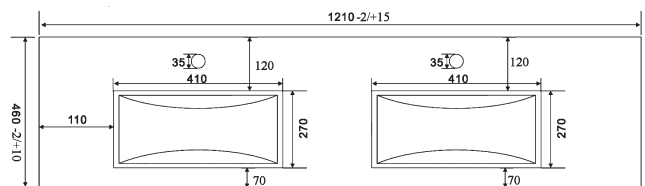

### Tegninger servant, byggehøyde 70 mm

**Tegninger servant, byggehøyde 50 mm**

455 mm

610 mm

910 mm

**Tegninger servant, byggehøyde 35 mm**

1210 mm