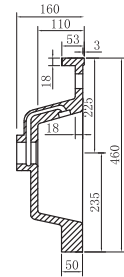

Servant

Artikkelnr.	Produkt	Bredde mm	Dybde mm	Byggehøyde mm	Passer til Fovere	Passer til Vivere	Passer til Manere	
7042081	Servant	465	410	18	Nei	Nei	Ja	 Byggehøyde 18 mm
7042055	Servant	600	465	18	Ja	Ja	Ja	
7042058	Servant	900	465	18	Nei	Ja	Ja	
7042062	*Servant	1210	460	35	Ikke tilgjengelig	Ja	Ja	
7042052	Servant	455	400	50	Nei	Ja	Ja	 Byggehøyde 50 mm
7042047	Servant	470	390	70	Ja	Nei	Nei	 Byggehøyde 70 mm
7042004	Servant	610	460	70	Ja	Nei	Ja	
7042006	Servant	910	480	70	Ja	Ja	Ja	

* Denne har 2 kulper

Servant for Fovere og Vivere baderomsskap

Hvit porselensservant med overløp.

Tegninger servant, byggehøyde 18 mm

Tegninger servant, byggehøyde 70 mm

Tegninger servant, byggehøyde 50 mm

455 mm

610 mm

910 mm

Tegninger servant, byggehøyde 35 mm

1210 mm

Ekstraustyr

Avløp

Pop Up-servantventil