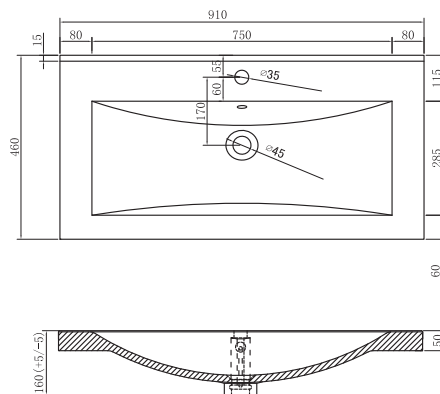

### Tegninger servant, byggehøyde 18 mm

### Tegninger servant, byggehøyde 70 mm

**Tegninger servant, byggehøyde 50 mm**

455 mm

610 mm

910 mm

**Tegninger servant, byggehøyde 35 mm**

1210 mm