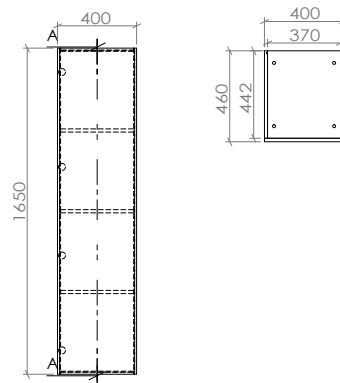

Fovere høyskap, hvit høyglans

Med mykklukkende hengsler vendbart.
MDF-plater lakkert i hvit høyglans, to glasshyller følger med.

Artikkelnr.	Produkt	Bredde mm	Dybde mm	Høyde mm
7042011	Høyskap	400	460	1650

Speilskap Fovere, hvit høyglans

Med dører med speil utvendig og én glasshylle. MDF-plater lakkert i hvit høyglans. Kan brukes sammen med en separat LED-armatur (bestilles separat).

Artikkelnr.	Produkt	Utførelse	Bredde mm	Dybde mm	Høyde mm
7042048	Speilskap	med én dør	450	160	700
7042007	Speilskap	med to dører	600	160	700
7042009	Speilskap	med tre dører	900	160	700