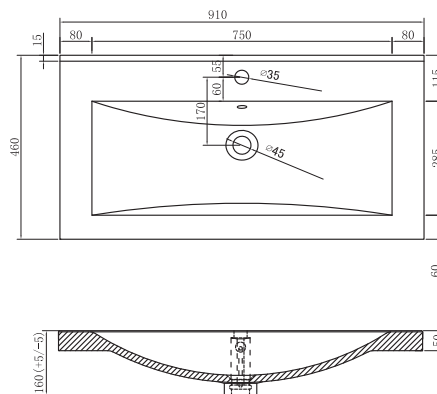

Servant

Artikkelnr.	Produkt	Bredde mm	Dybde mm	Byggehøyde mm	Passer til Fovere	Passer til Vivere	Passer til Manere	
7042081	Servant	465	410	18	Nei	Nei	Ja	 Byggehøyde 18 mm
7042055	Servant	600	465	18	Ja	Ja	Ja	
7042058	Servant	900	465	18	Nei	Ja	Ja	
7042062	*Servant	1210	460	35	Ikke tilgjengelig	Ja	Ja	
7042052	Servant	455	400	50	Nei	Ja	Ja	 Byggehøyde 50 mm
7042047	Servant	470	390	70	Ja	Nei	Nei	 Byggehøyde 70 mm
7042004	Servant	610	460	70	Ja	Nei	Ja	
7042006	Servant	910	480	70	Ja	Ja	Ja	

* Denne har 2 kulper

Servant for Fovere og Vivere baderomsskap

Hvit porselensservant med overløp.

Tegninger servant, byggehøyde 18 mm

Tegninger servant, byggehøyde 70 mm

Tegninger servant, byggehøyde 50 mm

455 mm

610 mm

910 mm

Tegninger servant, byggehøyde 35 mm

1210 mm

Ekstraustyr

Avløp

Pop Up-servantventil