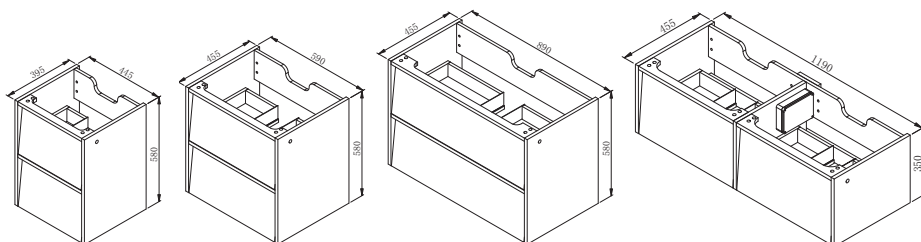

**Ekstrautstyr:** Servant, avløp, servantventil og blandebatteri.

Vivere servantskap 1200 mm med servant med byggehøyde 50 mm.

Artikkelnr.	Produkt	Bredde mm	Dybde mm	Høyde mm
7042051	Servantskap	445	395	580
7042054	Servantskap	590	455	580
7042057	Servantskap	890	455	580
7042062	Servantskap	1190	455	350