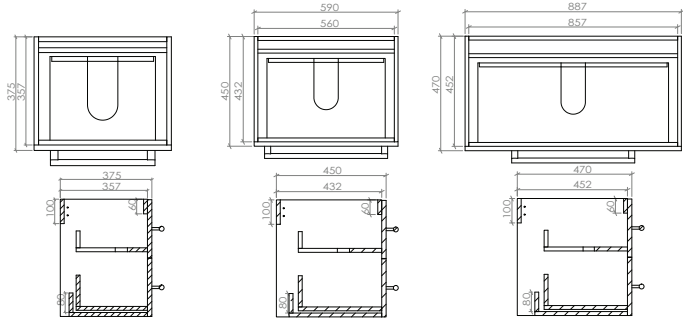

Artikkelnr.	Produkt	Bredde mm	Dybde mm	Høyde mm
7042046	Servantskap	453	375	480
7042001	Servantskap	590	450	480
7042003	Servantskap	887	470	480

Fovere servantskap med servant 50 mm.

Fovere servantskap med servant 70 mm.