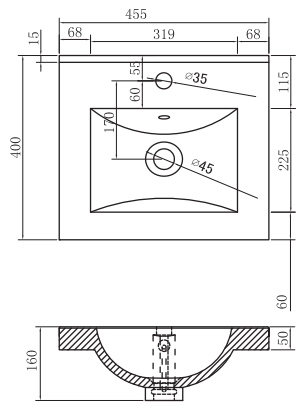

### Tegninger servant, byggehøyde 18 mm

### Tegninger servant, byggehøyde 70 mm

**Tegninger servant, byggehøyde 50 mm**

455 mm

610 mm

910 mm

**Tegninger servant, byggehøyde 35 mm**

1210 mm