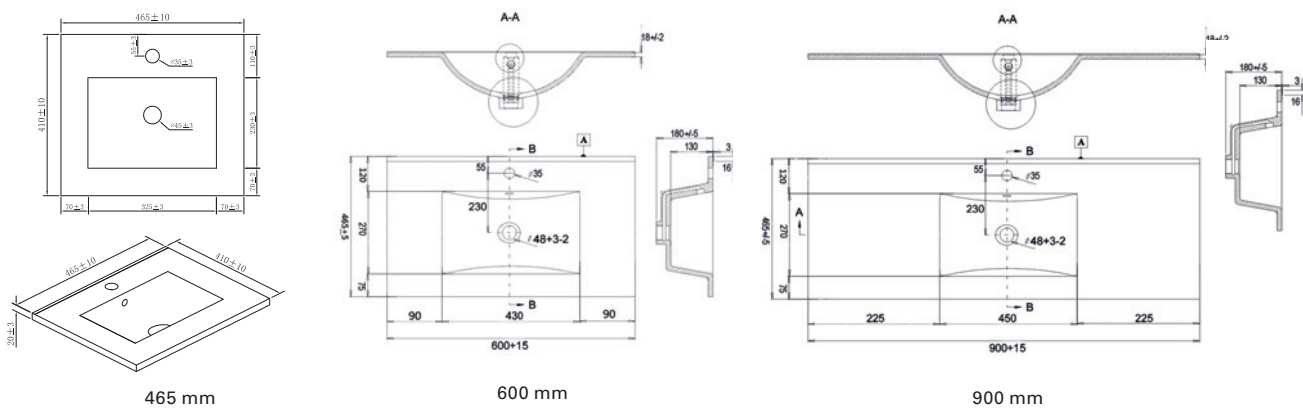

Servant

Artikkelnr.	Produkt	Bredde mm	Dybde mm	Bygge-høyde mm	Passer til Fovere	Passer til Vivere	Passer til Manere	
7042081	Servant	465	410	18	Nei	Nei	Ja	 Byggehøyde 18 mm
7042055	Servant	600	465	18	Ja	Ja	Ja	
7042058	Servant	900	465	18	Nei	Ja	Ja	
7042062	*Servant	1210	460	35	Ikke tilgjengelig	Ja	Ja	
7042052	Servant	455	400	50	Nei	Ja	Ja	 Byggehøyde 50 mm
7042047	Servant	470	390	70	Ja	Nei	Nei	 Byggehøyde 70 mm
7042004	Servant	610	460	70	Ja	Nei	Ja	
7042006	Servant	910	480	70	Ja	Ja	Ja	

* Denne har 2 kulper

Servant for Fovere og Vivere baderomsskap

Hvit porselensservant med overløp.

Tegninger servant, byggehøyde 18 mm