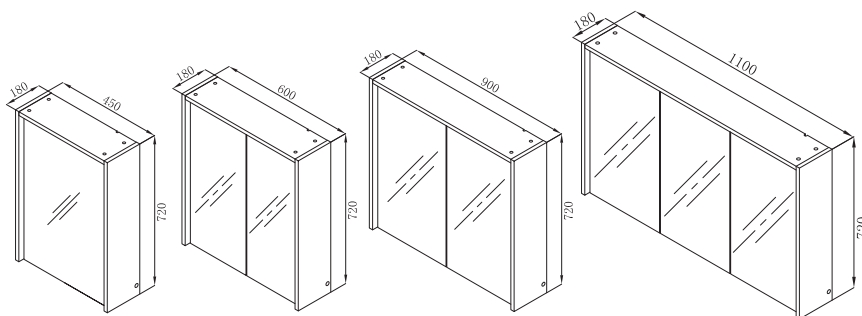

Speilskap bredde	Effekt Max.	Lumen	Varmetemperatur
450mm	19W	320LM	6500K
600mm	22W	420LM	6500K
900mm	28W	650LM	6500K
1100mm	30W	660LM	6500K