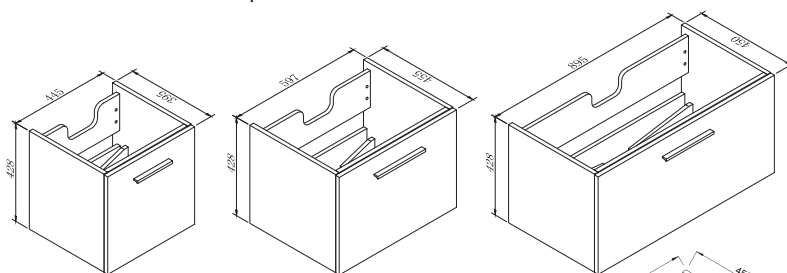

Servantskap Manere, høyglans hvitt

Vegghengt servantskap av 18 mm MDF, lakkert i høyglans hvit farge, med innsider av snøhvit melamin. Mykklukkende skinner og glideskinne i skuffene. Med en skuffe.

Tilvalg: Avløp, servantventil, blander og servant.

Artikkelnr.	Produkt	Bredde mm	Dybde mm	Høyde mm
7042065	Servantskap	445	395	428
7042067	Servantskap	597	455	428
7042072	Servantskap	895	450	428
7042071	Servantskap	1190	450	428