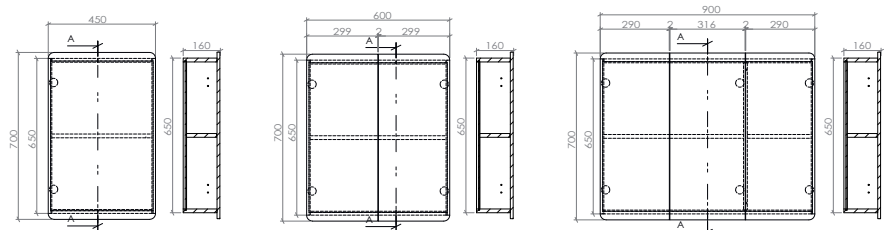

Fovere

Fovere høyskap, hvit høyglans

Med mykklukkende hengsler vendbart.
MDF-plater lakkert i hvit høyglans, to glasshyller følger med.

Artikkelnr.	Produkt	Bredde mm	Dybde mm	Høyde mm
7042011	Høyskap	400	460	1650

Speilskap Fovere, hvit høyglans

Med dører med speil utvendig og én glasshylle. MDF-plater lakkert i hvit høyglans. Kan brukes sammen med en separat LED-armatur (bestilles separat).

Artikkelnr.	Produkt	Utførelse	Bredde mm	Dybde mm	Høyde mm
7042048	Speilskap	med én dør	450	160	700
7042007	Speilskap	med to dører	600	160	700
7042009	Speilskap	med tre dører	900	160	700