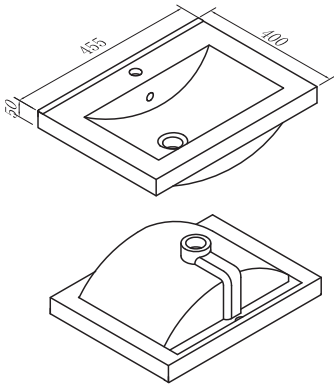

* Denne har 2 kulper

Servant for Fovere og Vivere baderomsskap

Hvit porselensservant med overløp.

Tegninger servant, byggehøyde 18 mm

Tegninger servant, byggehøyde 70 mm

Tegninger servant, byggehøyde 50 mm

455 mm

610 mm

910 mm

Tegninger servant, byggehøyde 35 mm

1210 mm

Ekstraustyr

Avløp

Pop Up-servantventil