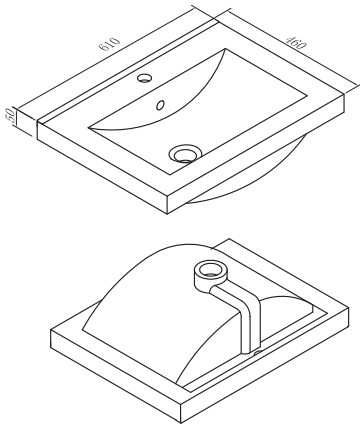

* Denne har 2 kulper

Servant for Fovere og Vivere baderomsskap

Hvit porselensservant med overløp.

Tegninger servant, byggehøyde 18 mm

Tegninger servant, byggehøyde 70 mm

Tegninger servant, byggehøyde 50 mm

455 mm

610 mm

910 mm

Tegninger servant, byggehøyde 35 mm

1210 mm

Ekstraustyr

Avløp

Pop Up-servantventil