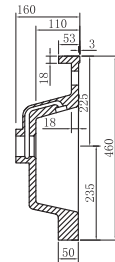

Servant

Artikkelnr.	Produkt	Bredde mm	Dybde mm	Byggehøyde mm	Passer til Fovere	Passer til Vivere	Passer til Manere	
7042081	Servant	465	410	18	Nei	Nei	Ja	 Byggehøyde 18 mm
7042055	Servant	600	465	18	Ja	Ja	Ja	
7042058	Servant	900	465	18	Nei	Ja	Ja	
7042062	*Servant	1210	460	35	Ikke tilgjengelig	Ja	Ja	
7042052	Servant	455	400	50	Nei	Ja	Ja	 Byggehøyde 50 mm
7042047	Servant	470	390	70	Ja	Nei	Nei	 Byggehøyde 70 mm
7042004	Servant	610	460	70	Ja	Nei	Ja	
7042006	Servant	910	480	70	Ja	Ja	Ja	

* Denne har 2 kulper

Servant for Fovere og Vivere baderomsskap

Hvit porselensservant med overløp.

Tegninger servant, byggehøyde 18 mm

Tegninger servant, byggehøyde 70 mm

Tegninger servant, byggehøyde 50 mm

455 mm

610 mm

910 mm

Tegninger servant, byggehøyde 35 mm

1210 mm

Ekstraustyr

Avløp

Pop Up-servantventil