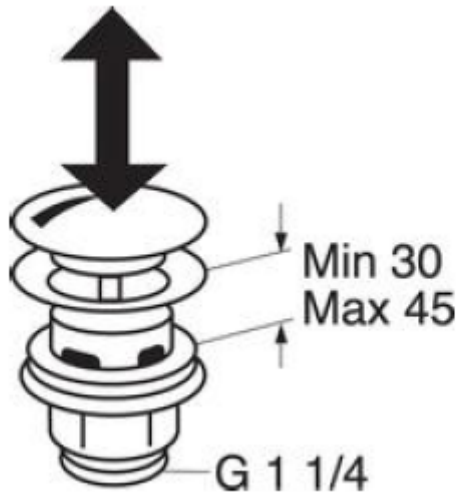

Gustavsberg – "Push down" bunnventil, krom

Artikkelnr:
GB41636575 01

EAN-kode:
7393792214308

NRF-nummer:
4343054

Bildet viser

"Push down"-bunnventil for servant med overløp. Forkrommet.

Utvendig tilkopleing gjenget G 1 ¼.