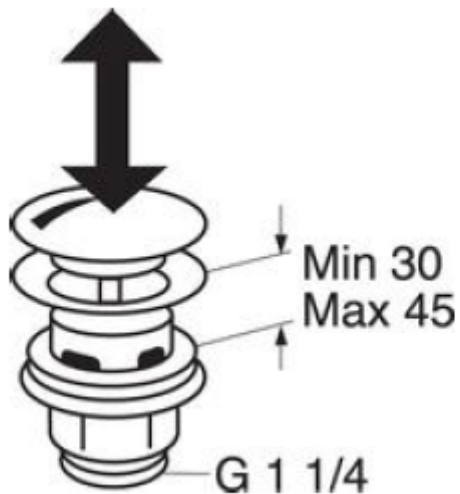

## Gustavsberg – "Push down" bunnventil, krom

**Artikkelnr:**  
GB41636575 01

**EAN-kode:**  
7393792214308

**NRF-nummer:**  
4343054

### **Bildet viser**

"Push down"-bunnventil for servant med overløp. Forkrommet.

Utvendig tilkobling gjenget G 1 ¼.