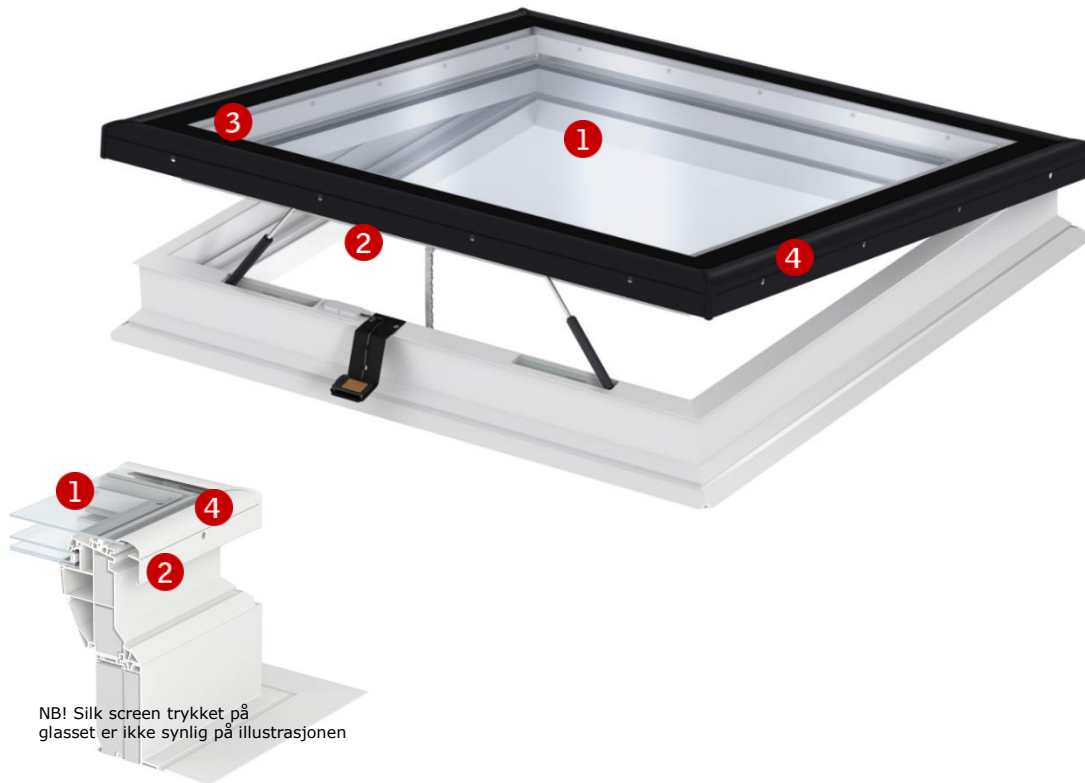

() = Effektivt lysmål i m²

Plane glass til VELUX vinduer for flate tak CFP/CVP

- Kan monteres som nytt eller som erstatning for gamle kupler
- Kan monteres i takvinkler mellom 5° og 15°
- Endrer ikke den originale funksjonaliteten til VELUX vinduskuppel
- Tilfører et moderne og elegant utseende til byggets tak
- Endrer ikke lysmålene i den eksisterende kuppelen

Vindu med plant glass er det selvfølgelig valget for nye bygninger med flate tak

Snittmodell

Mål i mm

Størrelse	Utvendige profiler	Silk screen trykk	Utvendig plant glass	Innvendig glass
060060	773 x 773	123.8	674.8 x 674.8	551 x 551
060090	773 x 1073	123.8	674.8 x 974.8	551 x 851
080080	973 x 973.6	123.8	874.8 x 874.8	751 x 751
090090	1073 x 1073	123.8	974.8 x 974.8	851 x 851
090120	1073 x 1373	123.8	974.8 x 1274.8	851 x 1151
100100	1173 x 1173	123.8	1074.8 x 1074.8	951 x 951
100150	1173 x 1673	123.8	1074.8 x 1574.8	951 x 1451
120120	1373 x 1373	123.8	1274.8 x 1274.8	1151 x 1151

Glass oppbygging

	--93E
Ytre glass	4 mm herdet med coating
Coating	Easy-clean

Synlige egenskaper

NB! Silk screen trykket på glasset er ikke synlig på illustrasjonen

1 Glass

- 4 mm herdet glass
- Gir betydelig reduksjon av støy fra regn, samt utmerket ludiisolasjon
- Beskytter det innvendige isolerglasset
- Easy-clean belegg

- Silk screen trykk på glasset
- Farge: sort
- Vedlikeholdsfri

4 Skruehull for montering

- Aluminiums profilene festes enkelt med skruer
- Pakninger, skruer og braketter for montering leveres med produktene