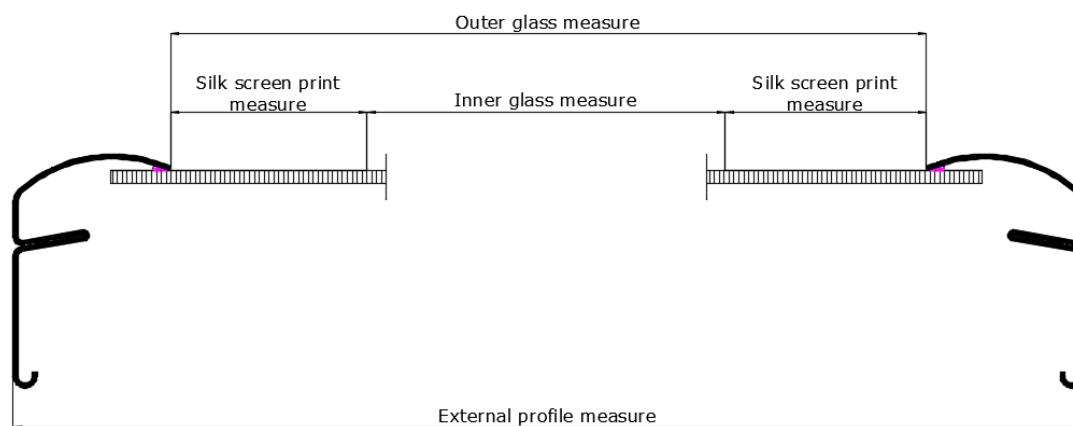

Størrelser og lysmål i m² – VELUX vinduer for flate tak

	600 mm	800 mm	900 mm	1000 mm	1200 mm	1500 mm
600 mm	CFP/CVP 060060 (0.19)					
800 mm		CFP/CVP 080080 (0.40)				
900 mm	CFP/CVP 060090 (0.32)		CFP/CVP 090090 (0.54)			
1000 mm				CFP/CVP 100100 (0.70)		
1200 mm			CFP/CVP 090120 (0.76)		CFP/CVP 120120 (1.07)	
1500 mm				CFP/CVP 100150 (1.11)		

() = Effektivt lysmål i m²

Plane glass til VELUX vinduer for flate tak CFP/CVP

- Kan monteres som nytt eller som erstatning for gamle kupler
- Kan monteres i takvinkler mellom 5° og 15°
- Endrer ikke den originale funksjonaliteten til VELUX vinduskuppel
- Tilfører et moderne og elegant utseende til byggets tak
- Endrer ikke lysmålene i den eksisterende kuppelen

Vindu med plant glass er det selvfølgelig valget for nye bygninger med flate tak

Snittmodell

Mål i mm

Størrelse	Utvendige profiler	Silk screen trykk	Utvendig plant glass	Innvendig glass
060060	773 x 773	123.8	674.8 x 674.8	551 x 551
060090	773 x 1073	123.8	674.8 x 974.8	551 x 851
080080	973 x 973.6	123.8	874.8 x 874.8	751 x 751
090090	1073 x 1073	123.8	974.8 x 974.8	851 x 851
090120	1073 x 1373	123.8	974.8 x 1274.8	851 x 1151
100100	1173 x 1173	123.8	1074.8 x 1074.8	951 x 951
100150	1173 x 1673	123.8	1074.8 x 1574.8	951 x 1451
120120	1373 x 1373	123.8	1274.8 x 1274.8	1151 x 1151

Glass oppbygging

	--93E
Ytre glass	4 mm herdet med coating
Coating	Easy-clean

Synlige egenskaper

NB! Silk screen trykket på glasset er ikke synlig på illustrasjonen

1 Glass

- 4 mm herdet glass
- Gir betydelig reduksjon av støy fra regn, samt utmerket ludiisolasjon
- Beskytter det innvendige isolerglasset
- Easy-clean belegg