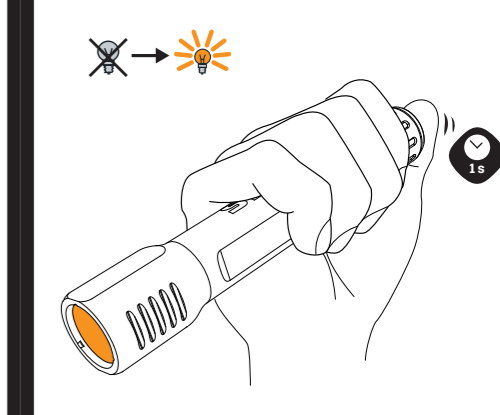

[PROF]

Håndlykt 300lm oppladbar
QUICK GUIDE

SILVA

Full version manual

www.silva.se

[PROF]

Håndlykt 300lm opladbar
QUICK GUIDE

SILVA