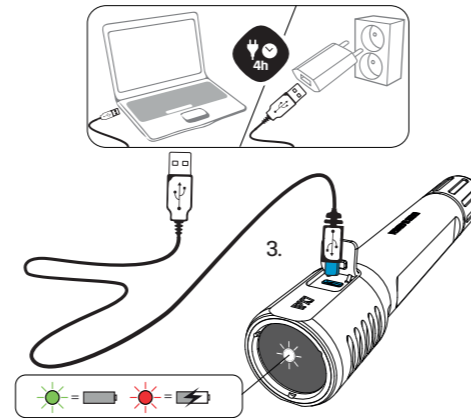

[PROF]

Håndlykt 300lm oppladbar
QUICK GUIDE

SILVA

Full version manual

www.silva.se

[PROF]

Håndlykt 300lm opladbar
QUICK GUIDE

SILVA