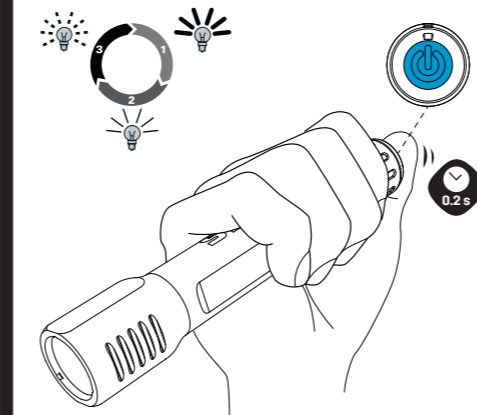

[PROF]

Håndlykt 300lm oppladbar
QUICK GUIDE

SILVA

Full version manual

www.silva.se

[PROF]

Håndlykt 300lm opladbar
QUICK GUIDE

SILVA