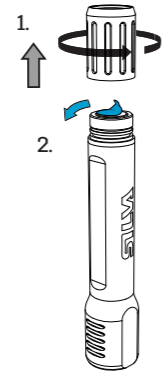

[PROF]

Håndlykt 300lm oppladbar
QUICK GUIDE

SILVA

Full version manual

www.silva.se

[PROF]

Håndlykt 300lm opladbar
QUICK GUIDE

SILVA