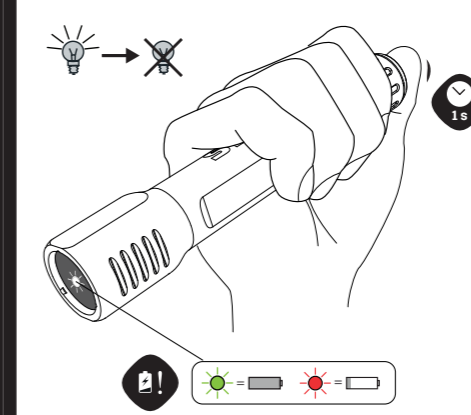

[PROF]

Håndlykt 300lm oppladbar
QUICK GUIDE

SILVA

Full version manual

www.silva.se

[PROF]

Håndlykt 300lm opladbar
QUICK GUIDE

SILVA