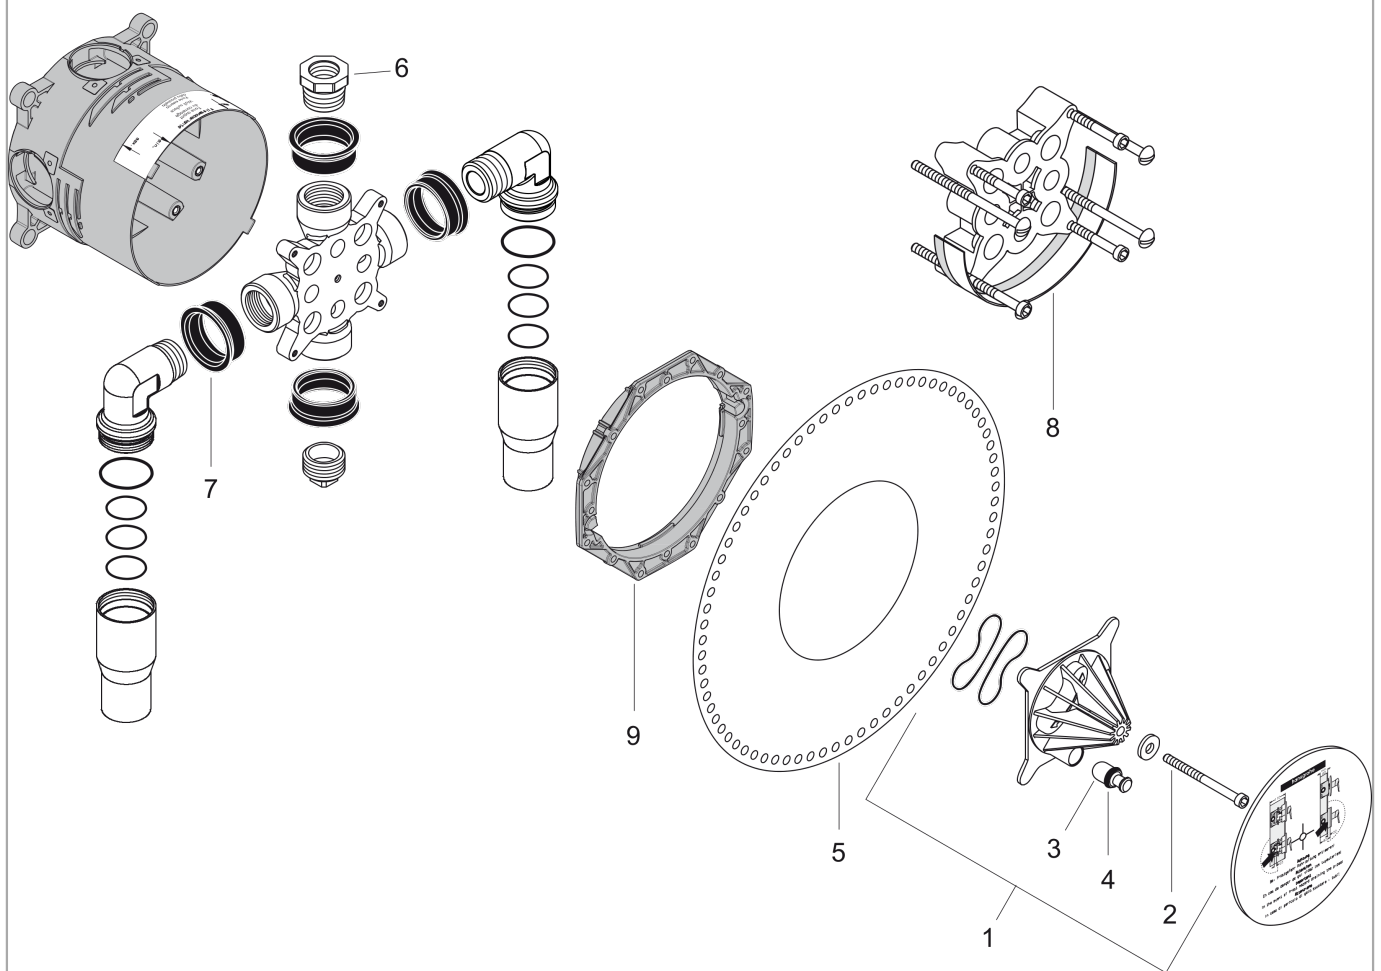

Innbyggingsdel iBox universal inkl. lekkasjesikringer G 1/2"Overflater: **ikke definert** Art. nr. : **01810180****Beskrivelse****Informasjon**

- passer for kappesett til dusjer, armaturer og termostater til innbygging
- lekkasjesikringer med tilslutning til iBox 3/4", tilslutning til rør i rørsystem 1/2"
- ETA VA 1.43/20477
- ETA VA 1.43/18753
- SINTEF 1426
- SINTEF 3088

Sertifikater**Produktbilde****Måltegning**

Innbyggingsdel iBox universal inkl. lekkasjesikringer G 1/2"
 Overflater: **ikke definert** Art. nr. : **01810180**

Eksplasjonstegning

Produksjonsår: >10/08

Innbyggingsdel iBox universal inkl. lekkasjesikringer G 1/2"

Overflater: ikke definert Art. nr. : 01810180

**Reservedelsliste**

Produksjonsår: >10/08

Pos.	Beskrivelse	Art. nr.	PC	PU
1	flushing unit complete	98560000	0	1
2	hexagon socket screw M6x60	97785000	0	1
3	plug Ø 12 mm	97611000	0	1
4	O-ring 9x2	98119000	0	1
5	sealing foil	96445000	0	1
6	reduction coupling	97759000	0	1
7	seal	97739000	0	1
8	extension 25 mm	13595000	0	1
9	displacing ring	98797000	0	1
a	service set	92874000	0	1