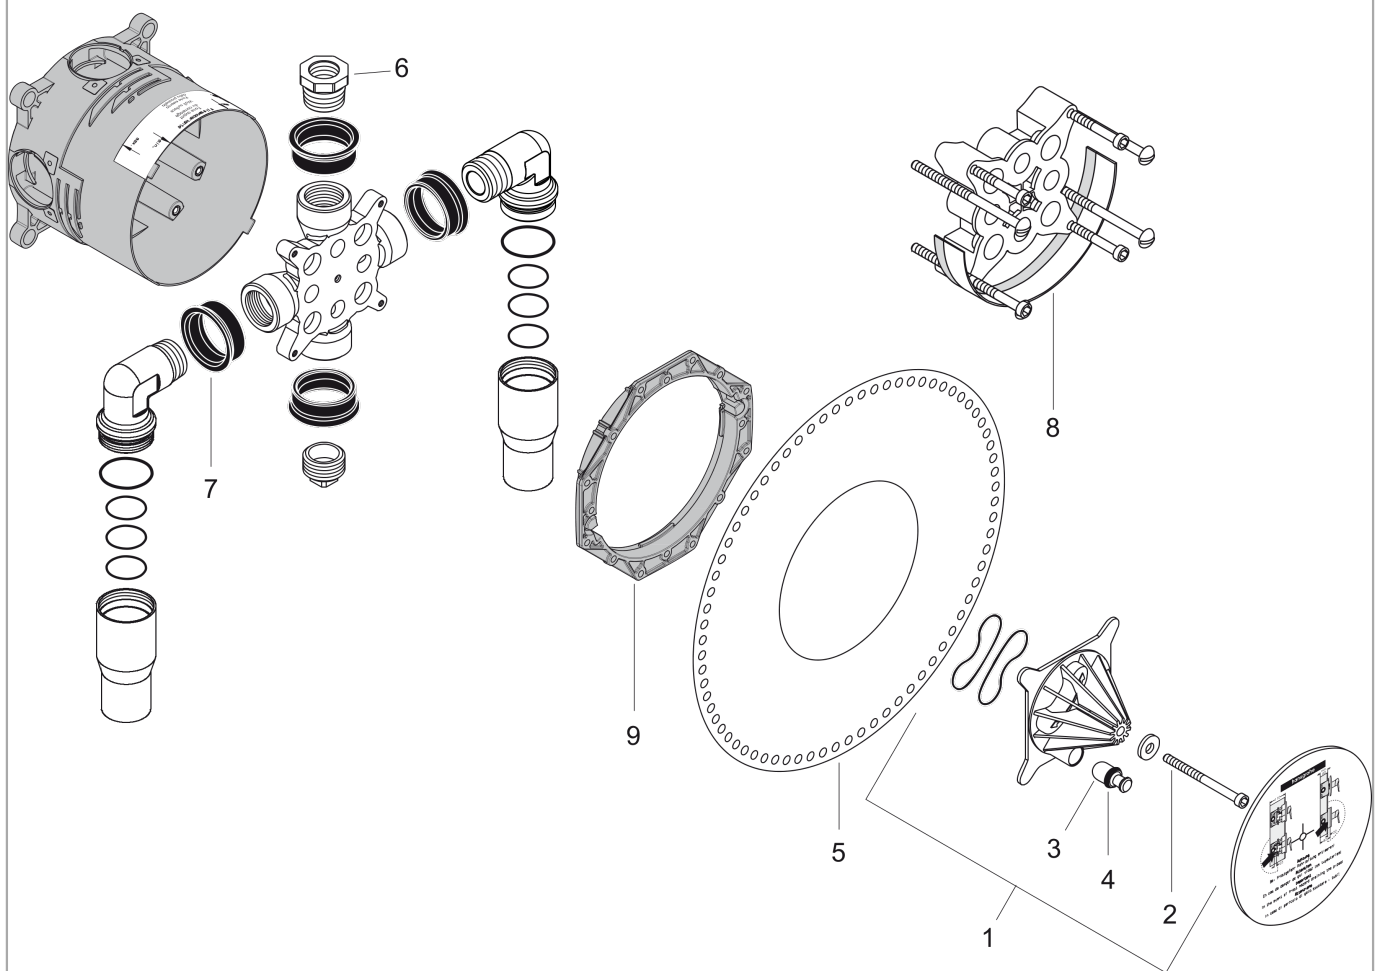

Innbyggingsdel iBox universal inkl. lekkasjesikringer G 1/2"Overflater: **ikke definert** Art. nr. : **01810180****Beskrivelse****Informasjon**

- passer for kappesett til dusjer, armaturer og termostater til innbygging
- lekkasjesikringer med tilslutning til iBox 3/4", tilslutning til rør i rørsystem 1/2"
- ETA VA 1.43/20477
- ETA VA 1.43/18753
- SINTEF 1426
- SINTEF 3088

Sertifikater**Produktbilde****Måltegning**

Innbyggingsdel iBox universal inkl. lekkasjesikringer G 1/2"
Overflater: ikke definert Art. nr. : 01810180

Eksplisjonsstegning

Produksjonsår: >10/08

Innbyggingsdel iBox universal inkl. lekkasjesikringer G 1/2"

Overflater: ikke definert Art. nr. : 01810180

**Reservedelsliste**

Produksjonsår: >10/08

Pos.	Beskrivelse	Art. nr.	PC	PU
1	flushing unit complete	98560000	0	1
2	hexagon socket screw M6x60	97785000	0	1
3	plug Ø 12 mm	97611000	0	1
4	O-ring 9x2	98119000	0	1
5	sealing foil	96445000	0	1
6	reduction coupling	97759000	0	1
7	seal	97739000	0	1
8	extension 25 mm	13595000	0	1
9	displacing ring	98797000	0	1
a	service set	92874000	0	1