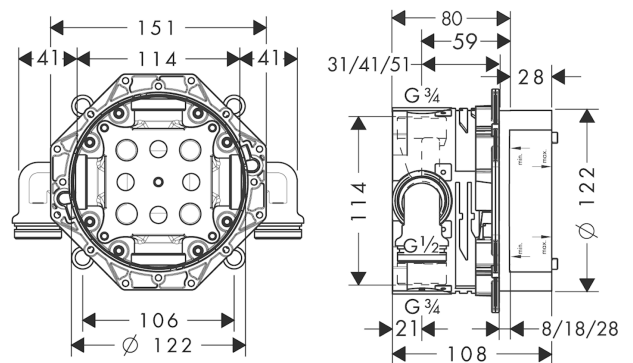

Innbyggingsdel iBox universal inkl. lekkasjesikringer G 1/2"Overflater: **ikke definert** Art. nr. : **01810180****Beskrivelse****Informasjon**

- passer for kappesett til dusjer, armaturer og termostater til innbygging
- lekkasjesikringer med tilslutning til iBox 3/4", tilslutning til rør i rørsystem 1/2"
- ETA VA 1.43/20477
- ETA VA 1.43/18753
- SINTEF 1426
- SINTEF 3088

Sertifikater**Produktbilde****Måltegning**

Innbyggingsdel iBox universal inkl. lekkasjesikringer G 1/2"
Overflater: ikke definert Art. nr. : 01810180

Eksplisjonsstegning

Produksjonsår: >10/08

Innbyggingsdel iBox universal inkl. lekkasjesikringer G 1/2"

Overflater: ikke definert Art. nr. : 01810180

**Reservedelsliste**

Produksjonsår: >10/08

Pos.	Beskrivelse	Art. nr.	PC	PU
1	flushing unit complete	98560000	0	1
2	hexagon socket screw M6x60	97785000	0	1
3	plug Ø 12 mm	97611000	0	1
4	O-ring 9x2	98119000	0	1
5	sealing foil	96445000	0	1
6	reduction coupling	97759000	0	1
7	seal	97739000	0	1
8	extension 25 mm	13595000	0	1
9	displacing ring	98797000	0	1
a	service set	92874000	0	1