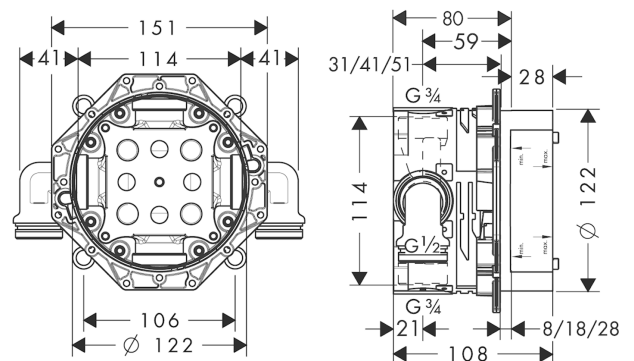

Innbyggingsdel iBox universal inkl. lekkasjesikringer G 1/2"Overflater: **ikke definert** Art. nr. : **01810180****Beskrivelse****Informasjon**

- passer for kappesett til dusjer, armaturer og termostater til innbygging
- lekkasjesikringer med tilslutning til iBox 3/4", tilslutning til rør i rørsystem 1/2"
- ETA VA 1.43/20477
- ETA VA 1.43/18753
- SINTEF 1426
- SINTEF 3088

Sertifikater**Produktbilde****Måltegning**

Innbyggingsdel iBox universal inkl. lekkasjesikringer G 1/2"
 Overflater: **ikke definert** Art. nr. : **01810180**

Eksplasjonstegning

Produksjonsår: >10/08

Innbyggingsdel iBox universal inkl. lekkasjesikringer G 1/2"

Overflater: ikke definert Art. nr. : 01810180

**Reservedelsliste**

Produksjonsår: >10/08

Pos.	Beskrivelse	Art. nr.	PC	PU
1	flushing unit complete	98560000	0	1
2	hexagon socket screw M6x60	97785000	0	1
3	plug Ø 12 mm	97611000	0	1
4	O-ring 9x2	98119000	0	1
5	sealing foil	96445000	0	1
6	reduction coupling	97759000	0	1
7	seal	97739000	0	1
8	extension 25 mm	13595000	0	1
9	displacing ring	98797000	0	1
a	service set	92874000	0	1