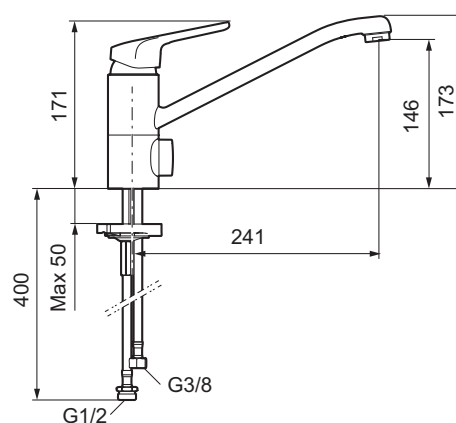

Ettgreps kjøkkenbatteri, Siljan

Beskyttelsesmodul AA

- EcoSafe®
- Mykstengende
- Kaldstart
- Eco Flow (energi- og vannbesparende strålesamler)
- Vannmengdebegrenser og temperatursperre
- Svingbar utløpstut 110°
- Avstengning for maskin Kv, omstillbar til Vv
- For hull i benk Ø34-37 mm
- Fleksible Soft PEX®-rør med 3/8" mutter
- Ecoplus: Fjærbelastet spak over halv mengde

Utførelse	FMM nr	NRF nr
Krom	83210010	4300963
Krom, Eco Plus, ansl. 10 mm spiss	83216000	