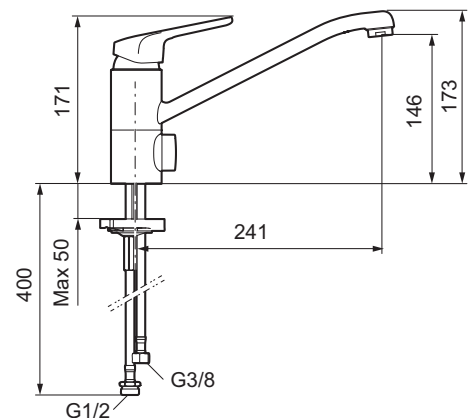

Ettgreps kjøkkenbatteri, Siljan

Beskyttelsesmodul AA

- EcoSafe®
- Mykstengende
- Kaldstart
- Eco Flow (energi- og vannbesparende strålesamler)
- Vannmengdebegrenser og temperatursperre
- Svingbar utløpstut 110°
- Avstengning for maskin Kv, omstillbar til Vv
- For hull i benk Ø34-37 mm
- Fleksible Soft PEX®-rør med 3/8" mutter
- Ecoplus: Fjærbelastet spak over halv mengde

Utførelse	FMM nr	NRF nr
Krom	83210010	4300963
Krom, Eco Plus, ansl. 10 mm spiss	83216000	