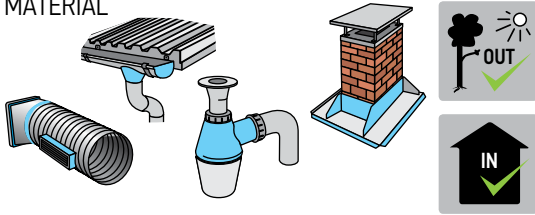

SPRAYSEAL

HIGH FILLING POWER

OVERPAINTABLE

WEATHERPROOF

FLEXIBLE

MATERIAL

MASTON SPRAYSEAL er en gummibasert forseglers som umiddelbart fyller og tetter lekkasjer, sprekker og hull både innendørs og utendørs. En forseglings-spray som kan binde alle typer materialer. Gir en fleksibel og vannrett forsegling som forhindrer fuktinntrengning, rust og korrosjon. Overlegen fleksibilitet også ved temperaturendringer, overflater av forskjellige materialer eller UV-stråling. Har i tillegg lang holdbarhet. Konsistensen gjør at man lett kan fylle igjen og bygge opp så mange lag man ønsker. SpraySeal kan overmales etter at det har tørket.

Maston SpraySeal er egnet for materialer som asfalt/bitumen, murstein, metall, vinyl, plast, PVC, betong og andre overflater. Maston SpraySeal kan benyttes på alt fra tetting av lekkasjer på soltak, ventilasjoner, avløp, rørledninger/rør og takrenner, til tetting av små hull og sprekker. Kan brukes året rundt, også på våte overflater.