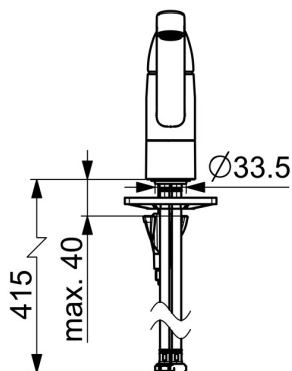

1030FS Oras Safira Kjøkkenkran

EAN: 6414150096303

NRF: 4200455

static.oras.com/1030FS

En stilren kjøkkenkran med en brukervennelig og svingbar tut.

Svingradiusen kan tilpasses til kjøkkenkummen og sikre at vannet ikke kommer på benken.

Mulighet for å stille inn kranen slik at den har en fast sperre for maks temperatur på varmtvannet og begrense vannmengden.

Kranen har et spesialutviklet feste som gjør den veldig enkel å montere.

- Kjøkken
- Ettgreps
- Benkmontert
- Krom
- Svingbar tut, Svingbar med begrensning, Profilbygd tut
- CASCADE® - stråle
- Ettgrephendel, Varmt/kaldt symbol
- Temperatur- og mengdebegrenser
- Ø 40 mm kassett
- Fleksible slanger
- DZR messing, 3S installasjon

Teknisk data

Flow attributter

Vannmengde ved 300 kPa	0.25 l/s
Trykktap (0.2 l/s)	195 kPa

Tekniske egenskaper

Varmtvannsforsyning	max. +70°C
Arbeidstrykk	50 - 1000 kPa
Tilkoblingsstørrelse	G3/8
Projeksjon	213 mm
Tilbakeslagssikring (EN1717)	AA
Materiale	brass