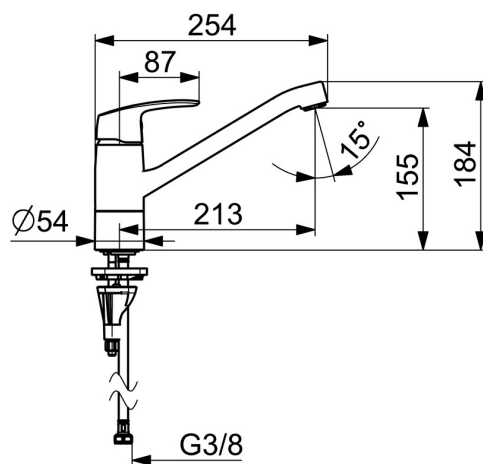

1030FS Oras Safira Kjøkkenkran

EAN: 6414150096303

NRF: 4200455

static.oras.com/1030FS

En stilren kjøkkenkran med en brukervennelig og svingbar tut.

Svingradiusen kan tilpasses til kjøkkenkummen og sikre at vannet ikke kommer på benken.

Mulighet for å stille inn kranen slik at den har en fast sperre for maks temperatur på varmtvannet og begrense vannmengden.

Kranen har et spesialutviklet feste som gjør den veldig enkel å montere.

- Kjøkken
- Ettgreps
- Benkmontert
- Krom
- Svingbar tut, Svingbar med begrensning, Profilbygd tut
- CASCADE® - stråle
- Ettgrephendel, Varmt/kaldt symbol
- Temperatur- og mengdebegrenser
- Ø 40 mm kassett
- Fleksible slanger
- DZR messing, 3S installasjon

Teknisk data

Flow attributter

Vannmengde ved 300 kPa	0.25 l/s
Trykktap (0.2 l/s)	195 kPa

Tekniske egenskaper

Varmtvannsforsyning	max. +70°C
Arbeidstrykk	50 - 1000 kPa
Tilkoblingsstørrelse	G3/8
Projeksjon	213 mm
Tilbakeslagssikring (EN1717)	AA
Materiale	brass

SP1030F

	Navn	Kode	NRF
01	Hendel	602502V	4205212
02	Dekkring	602589V	4205222
03	Festemutter for kassett, M42x1.5, SW 38	158726	4204528
04	Kassett	158890	4204627
04	Kassett, Green building	600979V	4205422
05	Tut komplett, L=210	1005585V	4205357
06	Begrenser for svingbar tut, 40°-80°	1002207/10	4205347
06	Begrenser for svingbar tut, 120°	1001406/10	4205255
07	Pinneskrue, M8x1, L=130	1000780V	4205235
08	Kranfeste komplett	602610V	4205225
09	Strålesamler, M24x1, -105	601166V	4202935
09	Strålesamler, M24x1 STD HC B	232210	4204428
09	Strålesamler, M24x1, -104	601434V	4205424
10	Glideringer	601097/10	4205166
11	X-ringsett	158735	4204695
12	Glideringer	159423/10	4204559
13	Underlagsskive	1002371V	4205303
14	Støtteplate, 100x60mm	158825	4204534