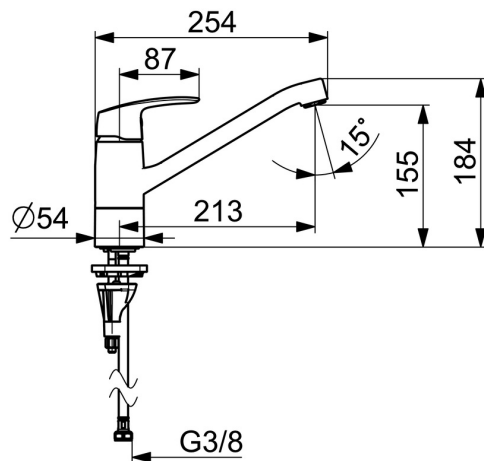

## 1030FS Oras Safira Kjøkkenkran

EAN: 6414150096303

NRF: 4200455

[static.oras.com/1030FS](http://static.oras.com/1030FS)

En stilren kjøkkenkran med en brukervennelig og svingbar tut.

Svingradiusen kan tilpasses til kjøkkenkummen og sikre at vannet ikke kommer på benken.

Mulighet for å stille inn kranen slik at den har en fast sperre for maks temperatur på varmtvannet og begrense vannmengden.

Kranen har et spesialutviklet feste som gjør den veldig enkel å montere.

- Kjøkken
- Ettgreps
- Benkmontert
- Krom
- Svingbar tut, Svingbar med begrensning, Profilbygd tut
- CASCADE® - stråle
- Ettgrephendel, Varmt/kaldt symbol
- Temperatur- og mengdebegrenser
- Ø 40 mm kassett
- Fleksible slanger
- DZR messing, 3S installasjon

### Flow attributter

Vannmengde ved 300 kPa	<b>0.25 l/s</b>
Trykktap (0.2 l/s)	<b>195 kPa</b>

### Tekniske egenskaper

Varmtvannsforsyning	<b>max. +70°C</b>
Arbeidstrykk	<b>50 - 1000 kPa</b>
Tilkoblingsstørrelse	<b>G3/8</b>
Projeksjon	<b>213 mm</b>
Tilbakeslagssikring (EN1717)	<b>AA</b>
Materiale	<b>brass</b>