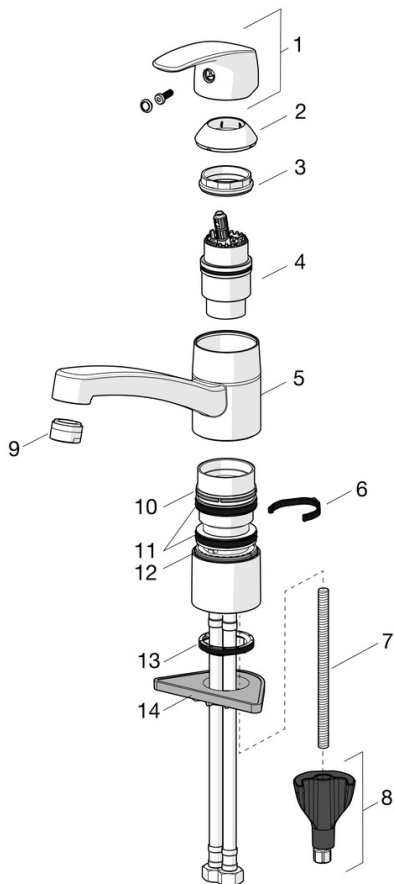

Mulighet for å stille inn kranen slik at den har en fast sperre for maks temperatur på varmtvannet og begrense vannmengden.

Kranen har et spesialutviklet feste som gjør den veldig enkel å montere.

- Kjøkken
- Ettgreps
- Benkmontert
- Krom
- Svingbar tut, Svingbar med begrensning, Profilbygd tut
- CASCADE® - stråle
- Ettgrephendel, Varmt/kaldt symbol
- Temperatur- og mengdebegrenser
- Ø 40 mm kassett
- Fleksible slanger
- DZR messing, 3S installasjon

Teknisk data

Flow attributter

Vannmengde ved 300 kPa	0.25 l/s
Trykktap (0.2 l/s)	195 kPa

Tekniske egenskaper

Varmtvannsforsyning	max. +70°C
Arbeidstrykk	50 - 1000 kPa
Tilkoblingsstørrelse	G3/8
Projeksjon	213 mm
Tilbakeslagssikring (EN1717)	AA
Materiale	brass

SP1030F

	Navn	Kode	NRF
01	Hendel	602502V	4205212
02	Dekkring	602589V	4205222
03	Festemutter for kassett, M42x1.5, SW 38	158726	4204528
04	Kassett	158890	4204627
04	Kassett, Green building	600979V	4205422
05	Tut komplett, L=210	1005585V	4205357
06	Begrenser for svingbar tut, 40°-80°	1002207/10	4205347
06	Begrenser for svingbar tut, 120°	1001406/10	4205255
07	Pinneskrue, M8x1, L=130	1000780V	4205235
08	Kranfeste komplett	602610V	4205225
09	Strålesamler, M24x1, -105	601166V	4202935
09	Strålesamler, M24x1 STD HC B	232210	4204428
09	Strålesamler, M24x1, -104	601434V	4205424
10	Glideringer	601097/10	4205166
11	X-ringsett	158735	4204695
12	Glideringer	159423/10	4204559
13	Underlagsskive	1002371V	4205303
14	Støtteplate, 100x60mm	158825	4204534