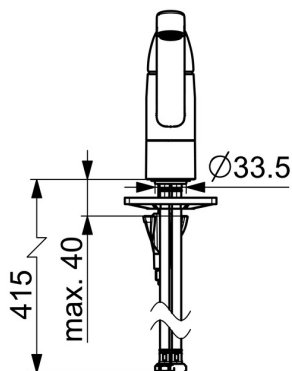

Mulighet for å stille inn kranen slik at den har en fast sperre for maks temperatur på varmtvannet og begrense vannmengden.

Kranen har et spesialutviklet feste som gjør den veldig enkel å montere.

- Kjøkken
- Ettgreps
- Benkmontert
- Krom
- Svingbar tut, Svingbar med begrensning, Profilbygd tut
- CASCADE® - stråle
- Ettgrephendel, Varmt/kaldt symbol
- Temperatur- og mengdebegrenser
- Ø 40 mm kassett
- Fleksible slanger
- DZR messing, 3S installasjon

### Flow attributter

Vannmengde ved 300 kPa	<b>0.25 l/s</b>
Trykktap (0.2 l/s)	<b>195 kPa</b>

### Tekniske egenskaper

Varmtvannsforsyning	<b>max. +70°C</b>
Arbeidstrykk	<b>50 - 1000 kPa</b>
Tilkoblingsstørrelse	<b>G3/8</b>
Projeksjon	<b>213 mm</b>
Tilbakeslagssikring (EN1717)	<b>AA</b>
Materiale	<b>brass</b>