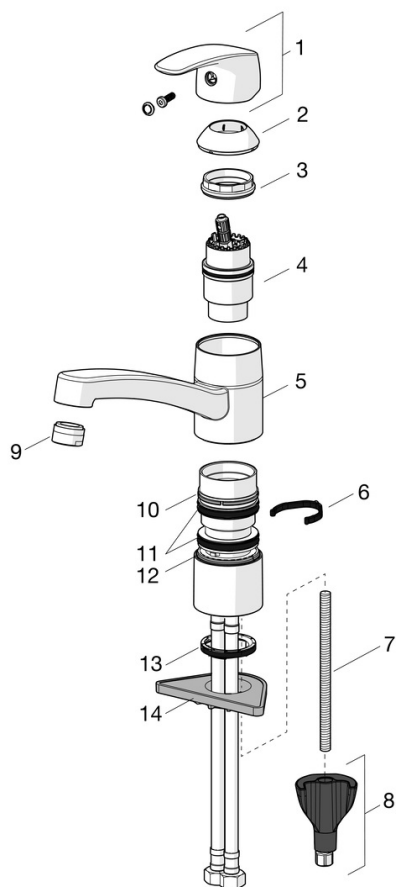

SP1030F

	Navn	Kode	NRF
01	Hendel	602502V	4205212
02	Dekkring	602589V	4205222
03	Festemutter for kassett, M42x1.5, SW 38	158726	4204528
04	Kassett	158890	4204627
04	Kassett, Green building	600979V	4205422
05	Tut komplett, L=210	1005585V	4205357
06	Begrenser for svingbar tut, 40°-80°	1002207/10	4205347
06	Begrenser for svingbar tut, 120°	1001406/10	4205255
07	Pinneskrue, M8x1, L=130	1000780V	4205235
08	Kranfeste komplett	602610V	4205225
09	Strålesamler, M24x1, -105	601166V	4202935
09	Strålesamler, M24x1 STD HC B	232210	4204428
09	Strålesamler, M24x1, -104	601434V	4205424
10	Glideringer	601097/10	4205166
11	X-ringsett	158735	4204695
12	Glideringer	159423/10	4204559
13	Underlagsskive	1002371V	4205303
14	Støtteplate, 100x60mm	158825	4204534