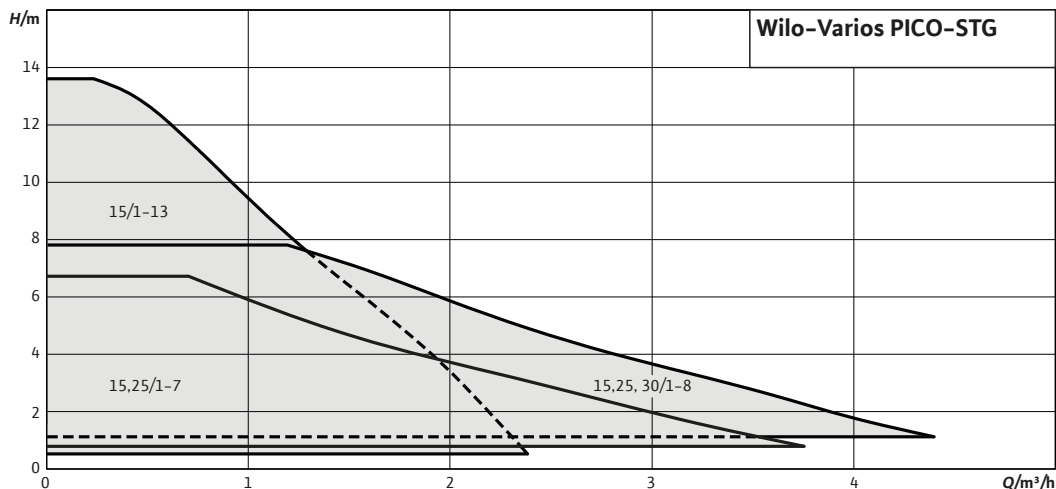

Kapasitetsoversikt

Motordata, mål, vekt og NRF-nummer

Pumpebeskrivelse	Art.nr	NRF	Tilført effekt	Merkestrøm	EEI	Ansl. G	Mål (mm)		Vekt (kg)
			$P_1$ (W)	1~230 V (A)			$L_0$	B	
Varios PICO-STG 15/1-7 -130	4215540	900 32 69	1-50	0,50	≤ 0,20	25	130	65	1,55
Varios PICO-STG 15/1-8 -130	4232742	900 32 96	1-75	0,70	≤ 0,23	25	130	65	1,80
Varios PICO-STG 15/1-13 -130	4232746	900 33 01	1-75	0,70	≤ 0,23	25	130	65	1,75
Varios PICO-STG 15/1-13 -180	4232747	900 33 02	1-75	0,70	≤ 0,23	25	180	90	1,85
Varios PICO-STG 25/1-7 -130	4215541	900 32 71	1-50	0,50	≤ 0,20	40	130	65	1,65
Varios PICO-STG 25/1-7 -180	4215542	900 32 72	1-50	0,50	≤ 0,20	40	180	90	1,75
Varios PICO-STG 25/1-8 -130	4232744	900 32 98	1-75	0,70	≤ 0,23	40	130	65	1,85
Varios PICO-STG 25/1-8 -180	4232743	900 32 97	1-75	0,70	≤ 0,23	40	180	90	2,00
Varios PICO-STG 30/1-8 -180	4232745	900 32 99	1-75	0,70	≤ 0,23	50	180	90	2,15