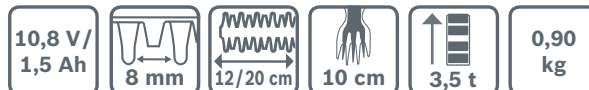

EAN-kode 3165140.560191

ASB 10,8 LI Set

Vår sterkeste busksaks noensinne, for perfekte resultater. Forming, skjæring og trimming. 3-i-1 gress- og busksaks-sett

Easy

Universal

Advanced

Batterispenning/-kapasitet