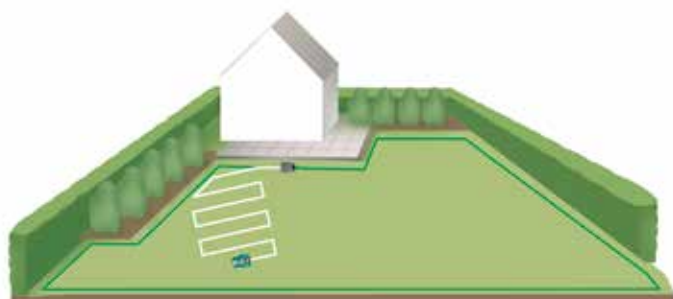

Klipping uten Logicut

Enkel hage

Enkel og rask, den mest effektive hageformen!

Skrånende hage

Noen hager har en helling. Skråninger på opptil 27 % er ikke noe problem for Indego.

Uregelmessig hage

Uregelmessige hager med villnis takles på systematisk og effektivt vis.