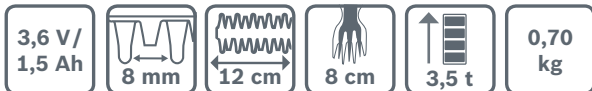

Gress- og busksakser

Isio gress- og busksaks med spreader

Kompakt, men sterk, og nå enda mer allsidig med spredertilbehøret for spredning av frø og tørr gjødsel

Easy

Universal

Advanced

Batterispenning/-kapasitet

Tannavstand

Lengde på buskskjæreb-
blad

Bredde på gressblad

Ladetid

Vekt

Anti-Blocking-system

Multi-Click-system

Batteriindikator

Best.nr. 0 600 833 10N

EAN-kode 3165140.850063