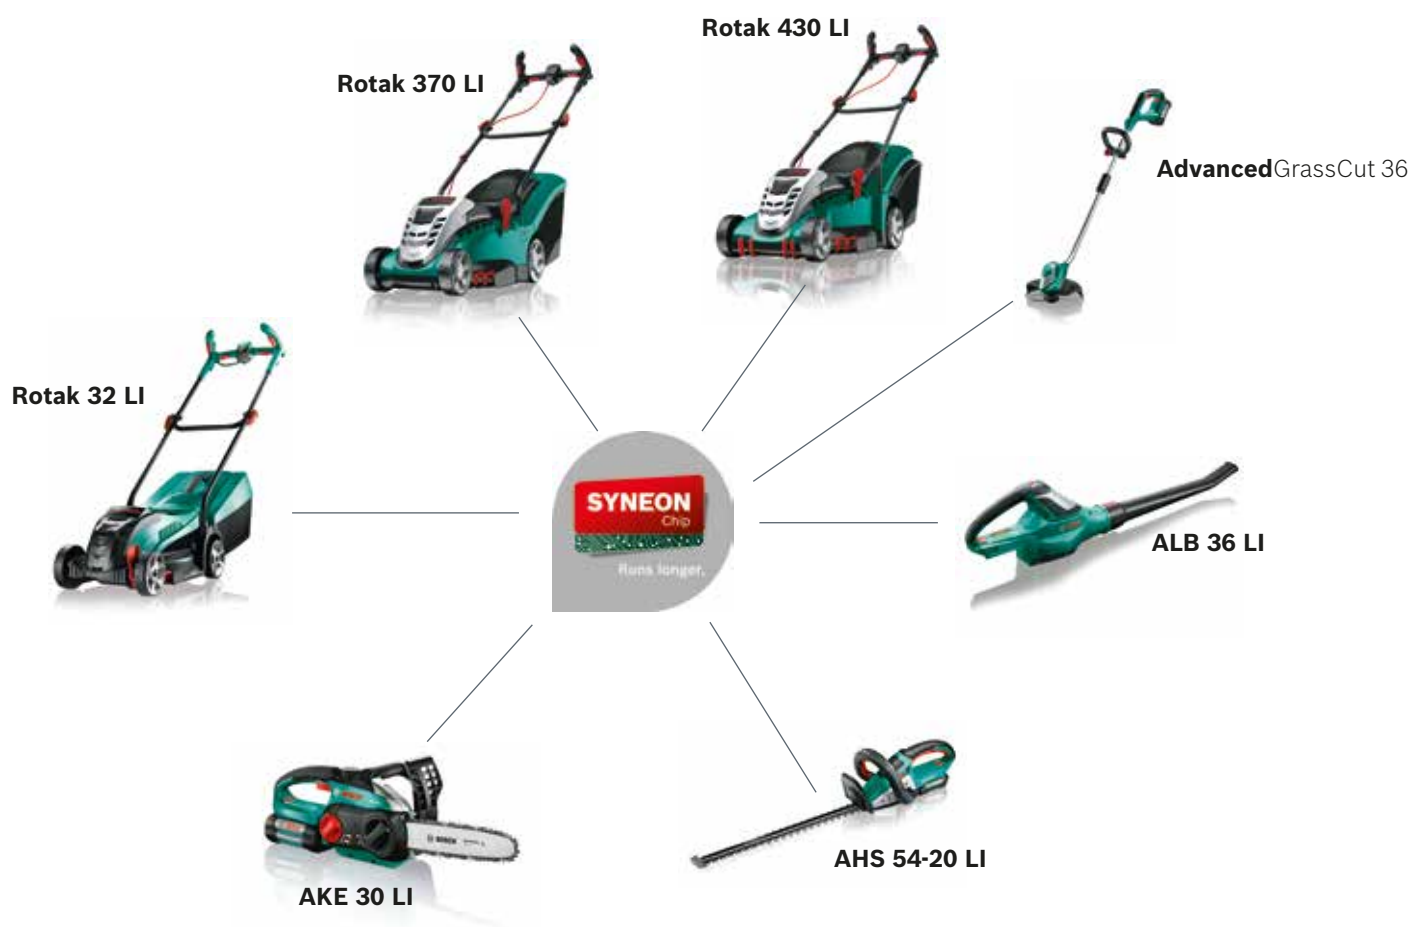

Kompatibilitet

	2,0 Ah	4,0 Ah
Rotak	✓	✓
Kjedesag	-	✓
Hekksaks	✓	-
Blåser	✓	✓
Gresstrimmer	✓	✓

Du kan enkelt utvide 36-voltssamlingen din ved å kjøpe bare verktøy

Lithium-ion-levert av Bosch

AKE 30 LI Solo