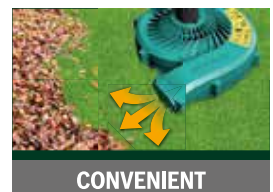

AMW HS hekkklipper

43 cm lange kniver
Lange nok til å takle de fleste oppgaver over hodehøyde

15 mm tannavstand
Klipper selv middels tunge greiner uten problemer

Vinkeljustering
180° vinkeljustering for enkel klipping over hodehøyde

Rørhylster
Med krok for enkel oppbevaring

15 mm

43 cm

180°

CONVENIENT

Easy	Universal	Advanced

1800 slag/min
Slagfrekvens på tomgang

134 cm
Total lengde

2,3 kg
Vekt

Best.nr. 0 600 8A3 A00
EAN-kode 3165140.649537

AMW SG greinsaks

26 cm kuttelengde
Med kompakt kjededesign for fremragende kutting over hodehøyde

Automatisk oljesystem
Som sikrer at greinsaksen ikke går tom for olje

Høy kjedehastighet
Ekstremt rask med 12 m/sek

Rørhylster
Med krok for enkel oppbevaring

26 cm

12 m/s

Easy	Universal	Advanced

1,3 mm
Drivledettykkelse

112 cm
Total lengde

1,6 kg
Vekt

Best.nr. 0 600 8A3 B00
EAN-kode 3165140.649544

AMW LB løvblåser

Ettklikkssystem
For enkelt bytte av deler på motorenheten

Balansert og ergonomisk design
Gjør arbeidet med maskinen enkelt og komfortabelt

Luftstrømhastighet på 220 km/t
Gjør det enkelt å samle sammen tungt og vanskelig håndterlig hageavfall som vått løv og furukongler

Avansert dysedesign
For god styring av luftstrømmen ved sammenfeing av hageavfall

220 km/t

Easy	Universal	Advanced

320 m³/t
Luftvolum

60 cm
Total lengde

1,3 kg
Vekt

Best.nr. 0 600 8A3 F00
EAN-kode 3165140.766197