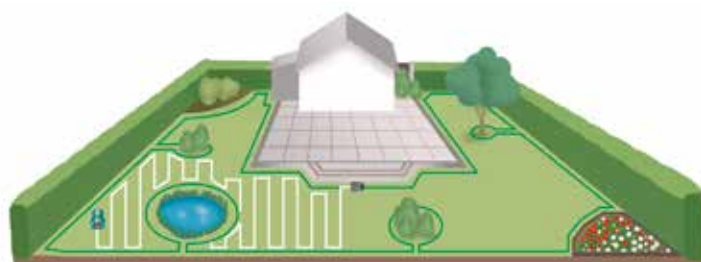

Klipping uten Logicut

Enkel hage

Enkel og rask, den mest effektive hageformen!

Skrånende hage

Noen hager har en helling. Skråninger på opptil 27 % er ikke noe problem for Indego.

Uregelmessig hage

Uregelmessige hager med villnis takles på systematisk og effektivt vis.

Kompleks hage

Indego klipper selv svært komplekse hager helt perfekt.

Indego 350 Connect

Pleie av gressplenen

Med Indego Bosch Indego 350 Connect robotgressklipper kan du pleie plenen med fingertuppene. Plasser gressklipperen på plenen, installer vår Indego app og nyt den tiden du sparer. Med den smarte Indego-appen kan du kontrollere Indego med et knappetrykk uansett hvor du befinner deg i verden, slik at plenen din alltid er perfekt.