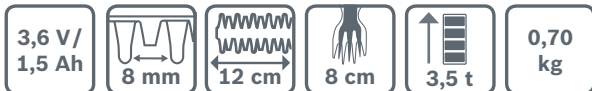

Gress- og busksakser

Isio gress- og busksaks med spreader

Kompakt, men sterk, og nå enda mer allsidig med spredertilbehøret for spredning av frø og tørr gjødsl

Easy

Universal

Advanced

Batterispenning/-kapasitet

Tannavstand

Lengde på buskskjæreb-
blad

Bredde på gressblad

Ladetid

Vekt

Anti-Blocking-system

Multi-Click-system

Batteriindikator

Best.nr. 0 600 833 10N

EAN-kode 3165140.850063