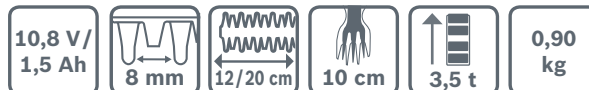

## ASB 10,8 LI Set

Vår sterkeste busksaks noensinne, for perfekte resultater. Forming, skjæring og trimming. 3-i-1 gress- og busksaks-sett

Easy

Universal

Advanced

Batterispenning/-kapasitet

Tannavstand

Lengde på buskskjæreb-  
blad