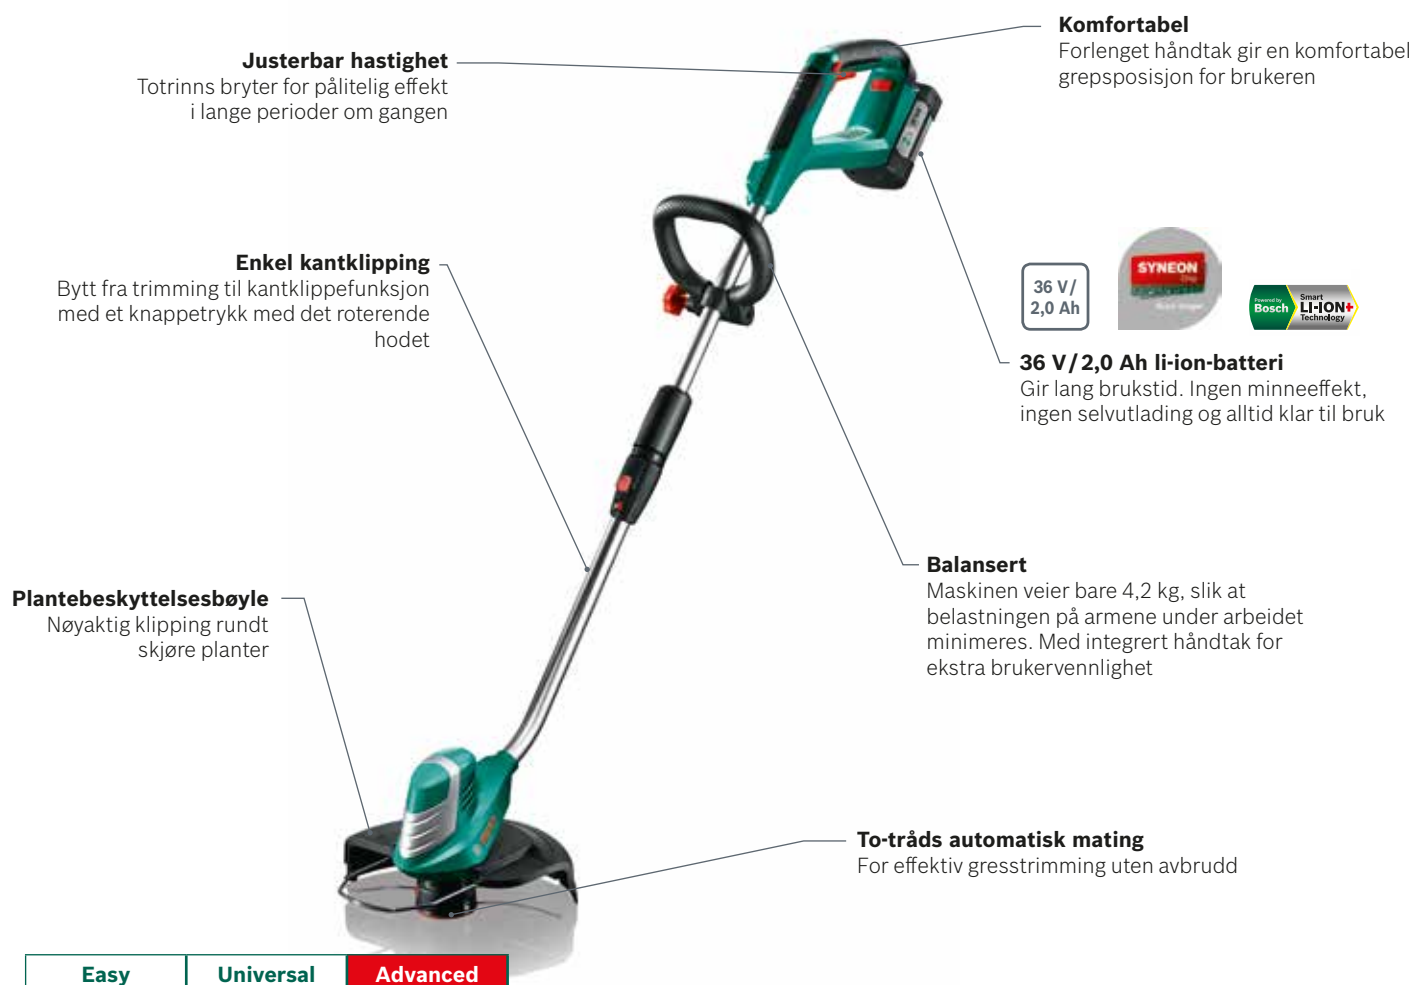

Ingen bensin. Ingen ledning. Full kraft.

Advanced GrassCut 36

Advanced GrassCut 36 er en brukervennlig gresstrimmer med et kraftig 36-volts li-ion-batteri som gjør den til en ypperlig løsning for mer krevende plener. Den har en totrinns hastighetsinnstilling som betjenes enkelt med en bryter, og som sørger for optimal kraft og kontroll under klipping. Et ergonomisk og justerbart ekstrahåndtak sikrer komforten ved klipping av villnis og overgrodde områder.

Easy Universal **Advanced**

Klippe-Ø

Vekt

Best.nr. 0 600 878 N03
EAN-kode: 3165140.887748