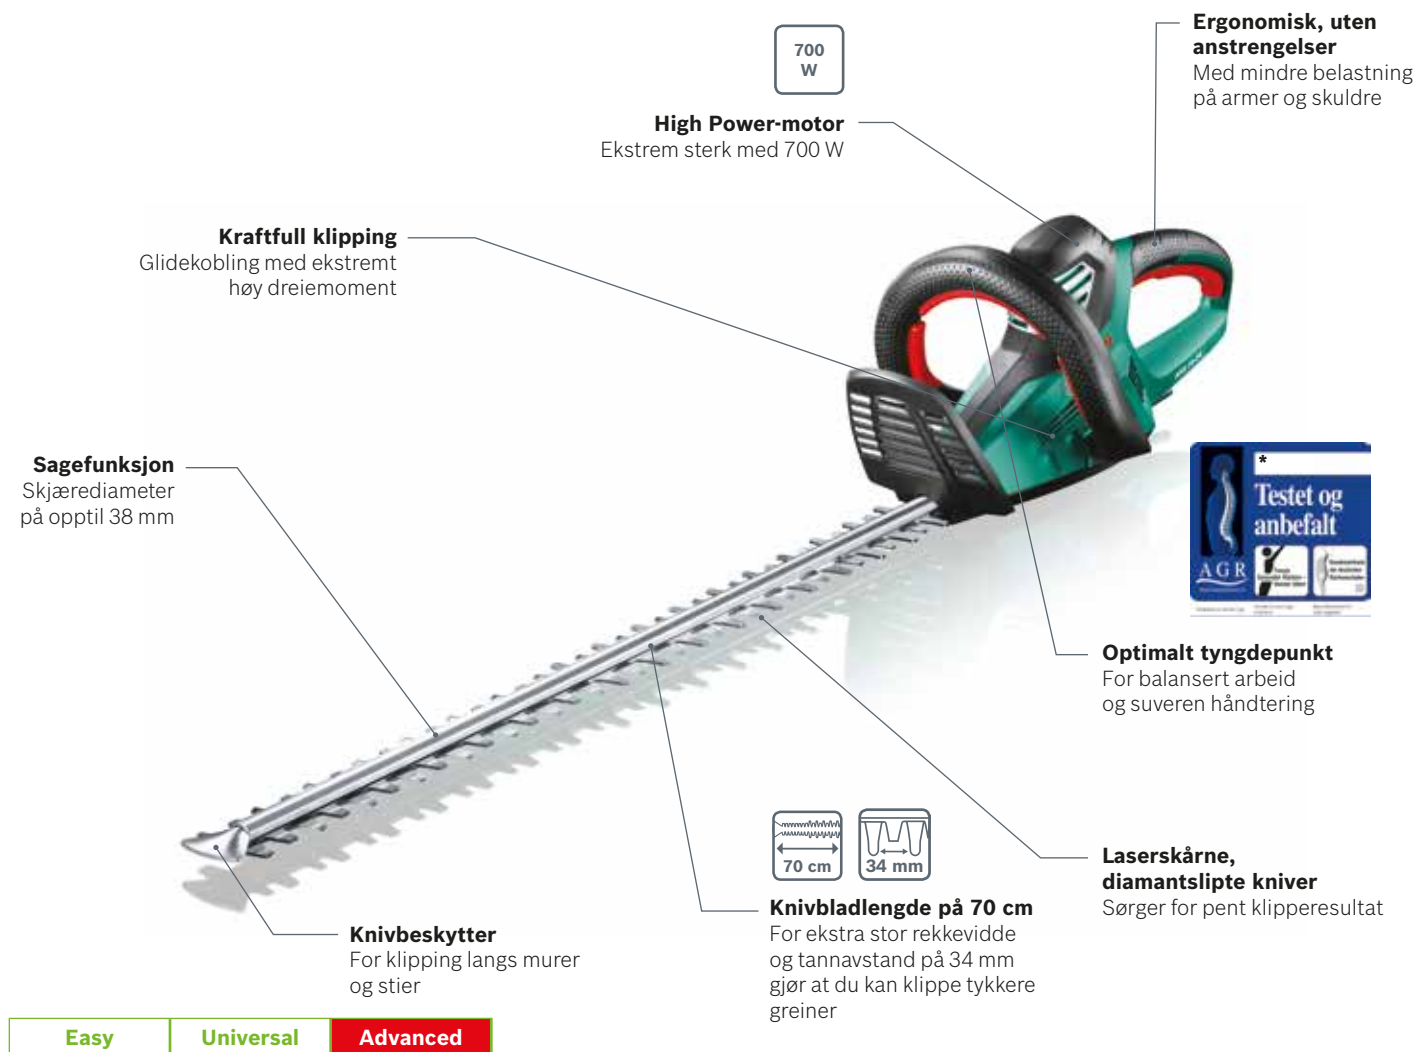

Anti-Blocking-system

Sagefunksjon. Opptil 25 mm skjærekretsdiameter

Knivbeskytter

Best.nr. 0 600 84A 100

EAN-kode 3165140.513883

* AHS 50-20 LI og AHS 70-34

Lett og ekstremt sterk for de tøffeste oppgavene

AHS 70-34

AHS 70-34 er lett og ekstremt kraftig. Kvikk og effektiv lar den deg angripe store jobber mens ryggen og armene belastes minimalt. Den er opptil 15% lettere enn de tidligere modellene våre, og multiposisjonshåndtaket og reduserte dimensjoner gjør det lettere å jobbe i ulike stillinger.

Optimal brukervennlighet

Balansert design og lav vekt for mindre belastning på armene og ryggen.

Enkel å bruke

Gjennomsiktig håndvern, håndtak med softgrep og flere bryterstillinger å velge blant gir tryggere og mer komfortabel kutting.