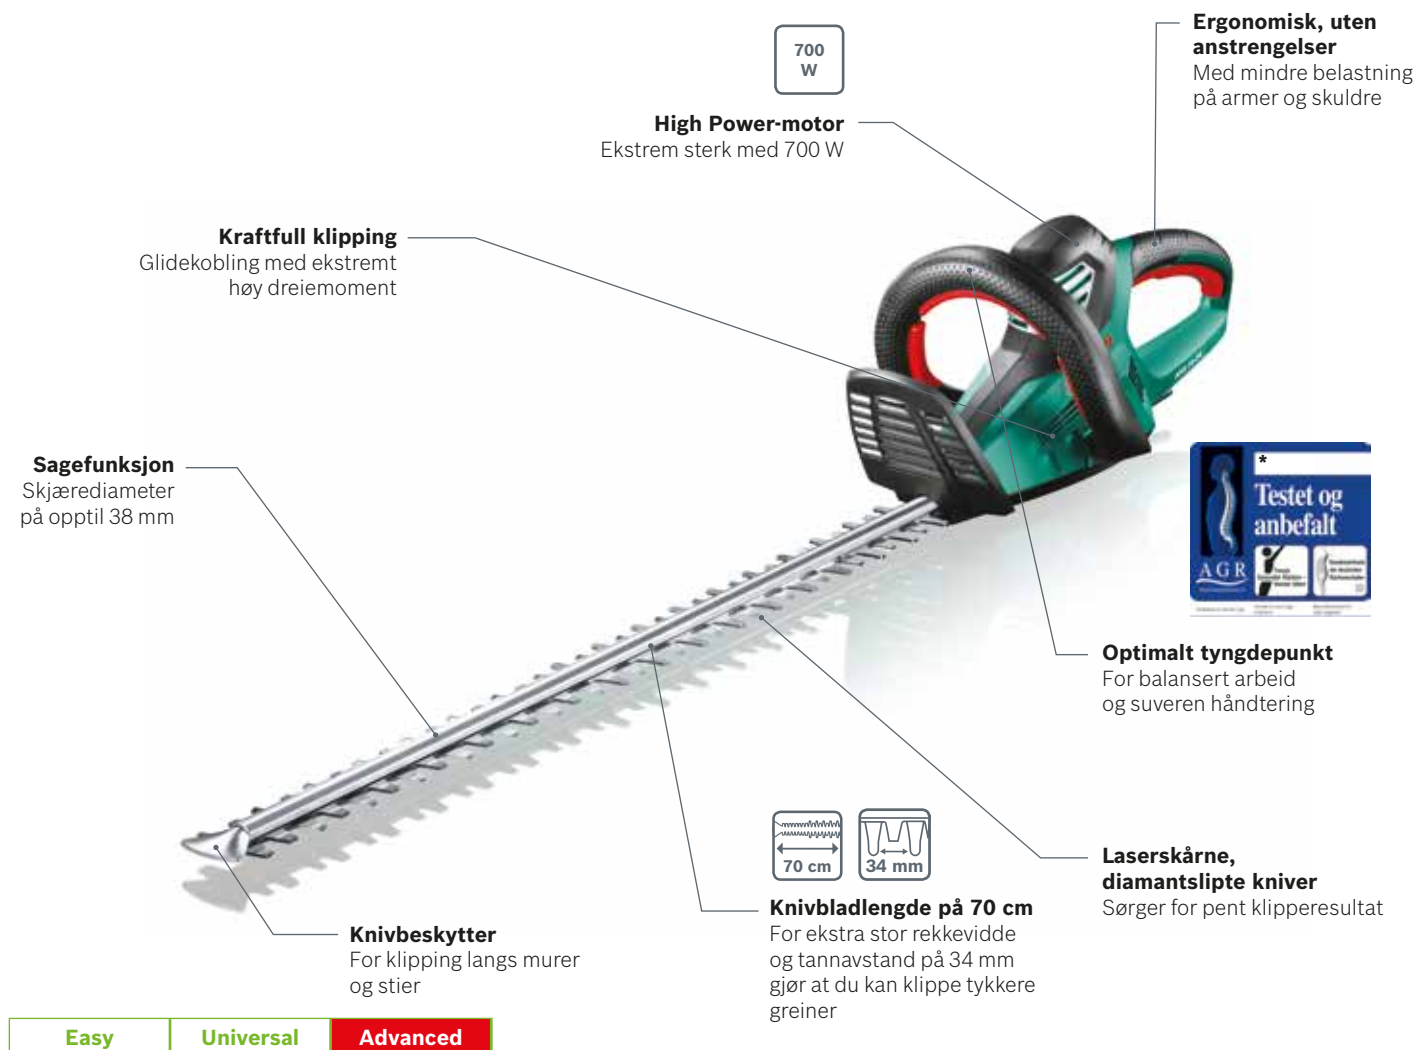

## AHS 54-20 LI

Kraftig hekklipper for større hekker

**Easy**   **Universal**   **Advanced**

Batterispenning/-kapasitet

Knivlengde

Tannåpning

Ladetid

Vekt

# Lett og ekstremt sterk for de tøffeste oppgavene

## AHS 70-34

AHS 70-34 er lett og ekstremt kraftig. Kvikk og effektiv lar den deg angripe store jobber mens ryggen og armene belastes minimalt. Den er opptil 15% lettere enn de tidligere modellene våre, og multiposisjonshåndtaket og reduserte dimensjoner gjør det lettere å jobbe i ulike stillinger.