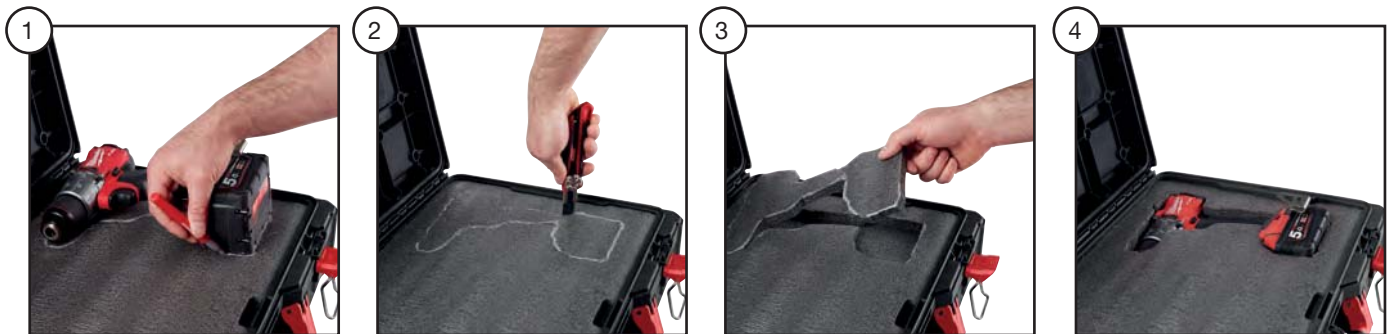

Beskrivelse	Pakkens innhold	Ordre antall	Artikkelnummer	EAN kode	NOBB Nr.	NRF Nr.
PACKOUT™ skuminnlegg	2	1	4932471428	4058546290566	55989916	9833655
PACKOUT™ tralle skuminnlegg	1	1	4932471927	4058546298265		9521771