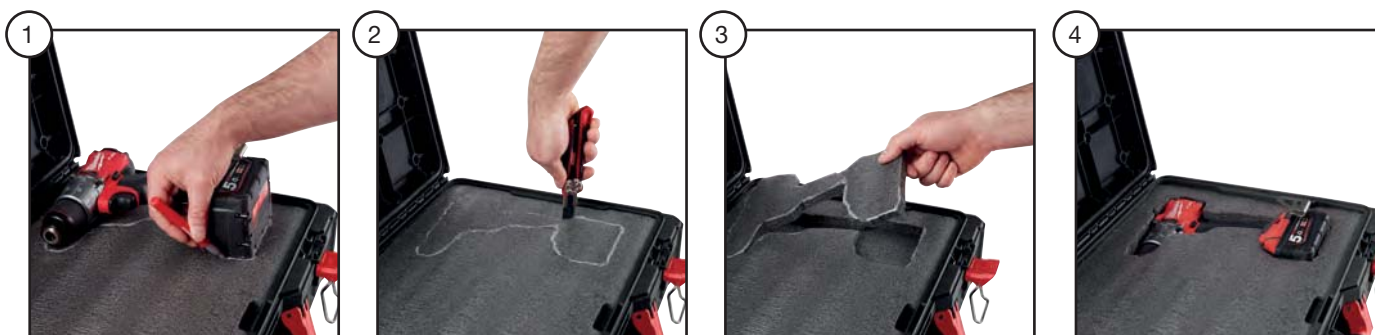

Beskrivelse	Pakkens innhold	Ordre antall	Artikkelnummer	EAN kode	NOBB Nr.	NRF Nr.
PACKOUT™ skuminnlegg	2	1	4932471428	4058546290566	55989916	9833655
PACKOUT™ tralle skuminnlegg	1	1	4932471927	4058546298265		9521771