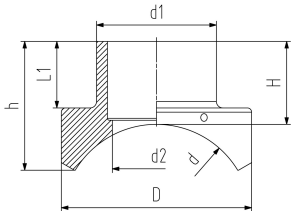

## CASSINI Sadel med utløpsdia. d315-d500mm

- PE 100 SDR 17 (ISO S8)
- Trykkklasse: 10 bar vann (5 bar gass)
- Montering kun med CASSINI monteringsverktøy TL500 (799 300 809)
- Vinkeladaptere (799 350 340) på sveisekabler er påkrevet
- 4mm tilkoblingspinner
- Spissende utløp for speil- og elektrosveis
- Fullt trykk, ingen reduksjonsfaktorer

d (mm)	d1 (mm)	Kode	h (mm)	H (mm)	L (mm)	L1 (mm)	D (mm)	d2 (mm)	SDR pipe
710	315	<b>193 135 676</b>	174	266	500	157	500	250	11 - 33
800	315	<b>193 135 686</b>	174	261	500	157	500	250	11 - 33
900	315	<b>193 135 696</b>	174	251	500	157	500	250	11 - 33
900	500	<b>193 135 698</b>	237	406	700	219	700	397	11 - 33
1000	315	<b>193 135 706</b>	174	246	500	157	500	250	11 - 33
1000	500	<b>193 135 708</b>	237	396	700	219	700	397	11 - 33
1200	315	<b>193 135 716</b>	174	241	500	157	500	250	11 - 33
1200	500	<b>193 135 718</b>	237	378	700	219	700	397	11 - 33
1400	315	<b>193 135 726</b>	174	234	500	157	500	250	11 - 33
1400	500	<b>193 135 728</b>	237	363	700	219	700	397	11 - 33
1600	315	<b>193 135 736</b>	174	228	500	157	500	250	11 - 33
1600	500	<b>193 135 738</b>	237	352	700	219	700	397	11 - 33
2000	315	<b>193 135 746</b>	174	221	500	157	500	250	11 - 33
2000	500	<b>193 135 748</b>	237	337	700	219	700	397	11 - 33