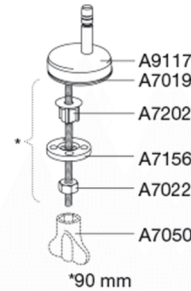

PRESSALIT®

Pressalit Basic 932
Toiletsæde med soft close og lift-off inkl. beslag i rustfrit stål.
Føres kun i Norge.

Funktioner

Lift-off, Soft close

Varenummer

932000-DE2999
NRF:6190089
EAN:5708590333533

Pressalit Basic 932 har et enkelt design med stilrene linjer og passer på Porsgrund Trevi Basic. Toiletsædet har soft close og lift-off funktion.

Farve

Hvid

Beskrivelse

PRESSALIT toiletsæde med låg, model "Pressalit Basic", art. nr. 932 af gennemfarvet hærdeplast inkl. DE2 universal beslag i rustfrit stål.
- centerafstand: 115-190 mm
- belastning - ringsæde 180 kg
- passer på Porsgrund Trevi Basic
- 10 års garanti