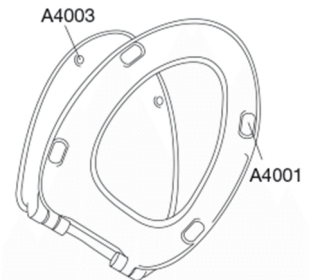

PRESSALIT®

Pressalit Basic 932
Toiletsæde med soft close og lift-off inkl. beslag i rustfrit stål.
Føres kun i Norge.

Funktioner

Lift-off, Soft close

Varenummer

932000-DE2999
NRF:6190089
EAN:5708590333533

Pressalit Basic 932 har et enkelt design med stilrene linjer og passer på Porsgrund Trevi Basic. Toiletsædet har soft close og lift-off funktion.

Farve

Hvid

Beskrivelse

PRESSALIT toiletsæde med låg, model "Pressalit Basic", art. nr. 932 af gennemfarvet hærdeplast inkl. DE2 universal beslag i rustfrit stål.
- centerafstand: 115-190 mm
- belastning - ringsæde 180 kg
- passer på Porsgrund Trevi Basic
- 10 års garanti