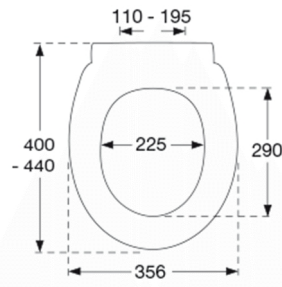

PRESSALIT®

Pressalit Basic 932
Toiletsæde med soft close og lift-off inkl. beslag i rustfrit stål.
Føres kun i Norge.

Funktioner

Lift-off, Soft close

Varenummer

932000-DE2999
NRF:6190089
EAN:5708590333533

Pressalit Basic 932 har et enkelt design med stilrene linjer og passer på Porsgrund Trevi Basic. Toiletsædet har soft close og lift-off funktion.

Farve

Hvid

Beskrivelse

PRESSALIT toiletsæde med låg, model "Pressalit Basic", art. nr. 932 af gennemfarvet hærdeplast inkl. DE2 universal beslag i rustfrit stål.
- centerafstand: 115-190 mm
- belastning - ringsæde 180 kg
- passer på Porsgrund Trevi Basic
- 10 års garanti