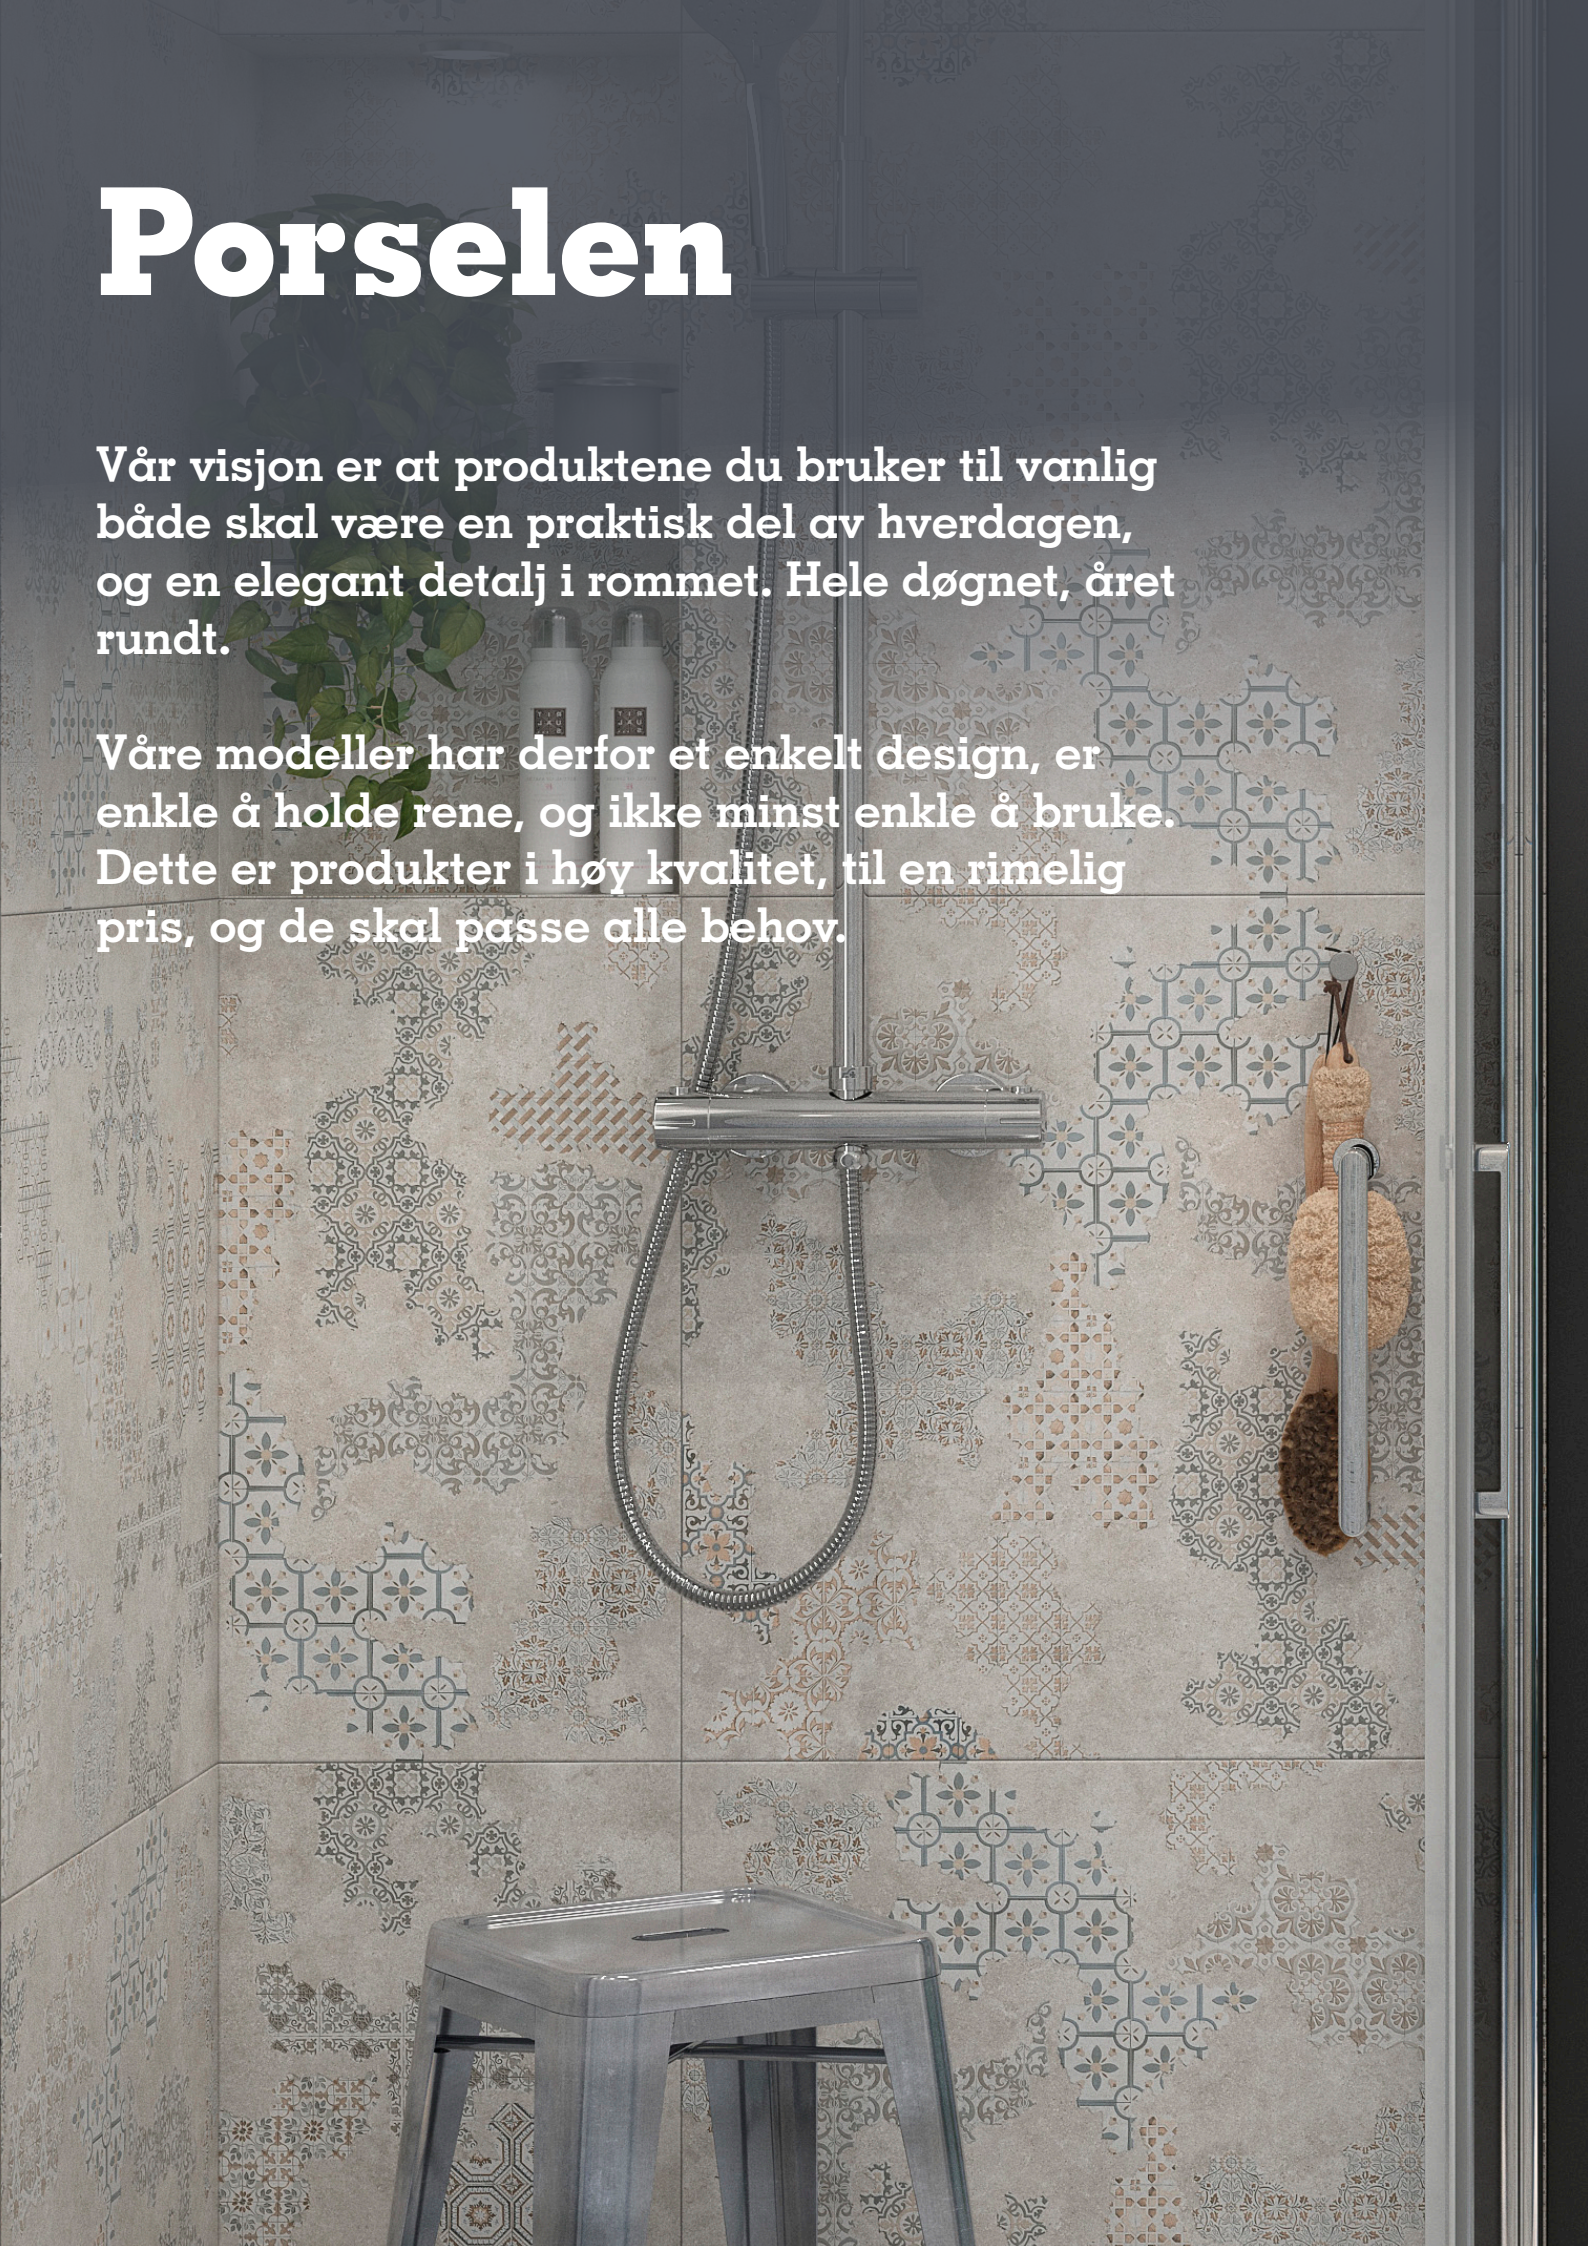

Porselen

Vår visjon er at produktene du bruker til vanlig både skal være en praktisk del av hverdagen, og en elegant detalj i rommet. Hele døgnet, året rundt.

Våre modeller har derfor et enkelt design, er enkle å holde rene, og ikke minst enkle å bruke. Dette er produkter i høy kvalitet, til en rimelig pris, og de skal passe alle behov.