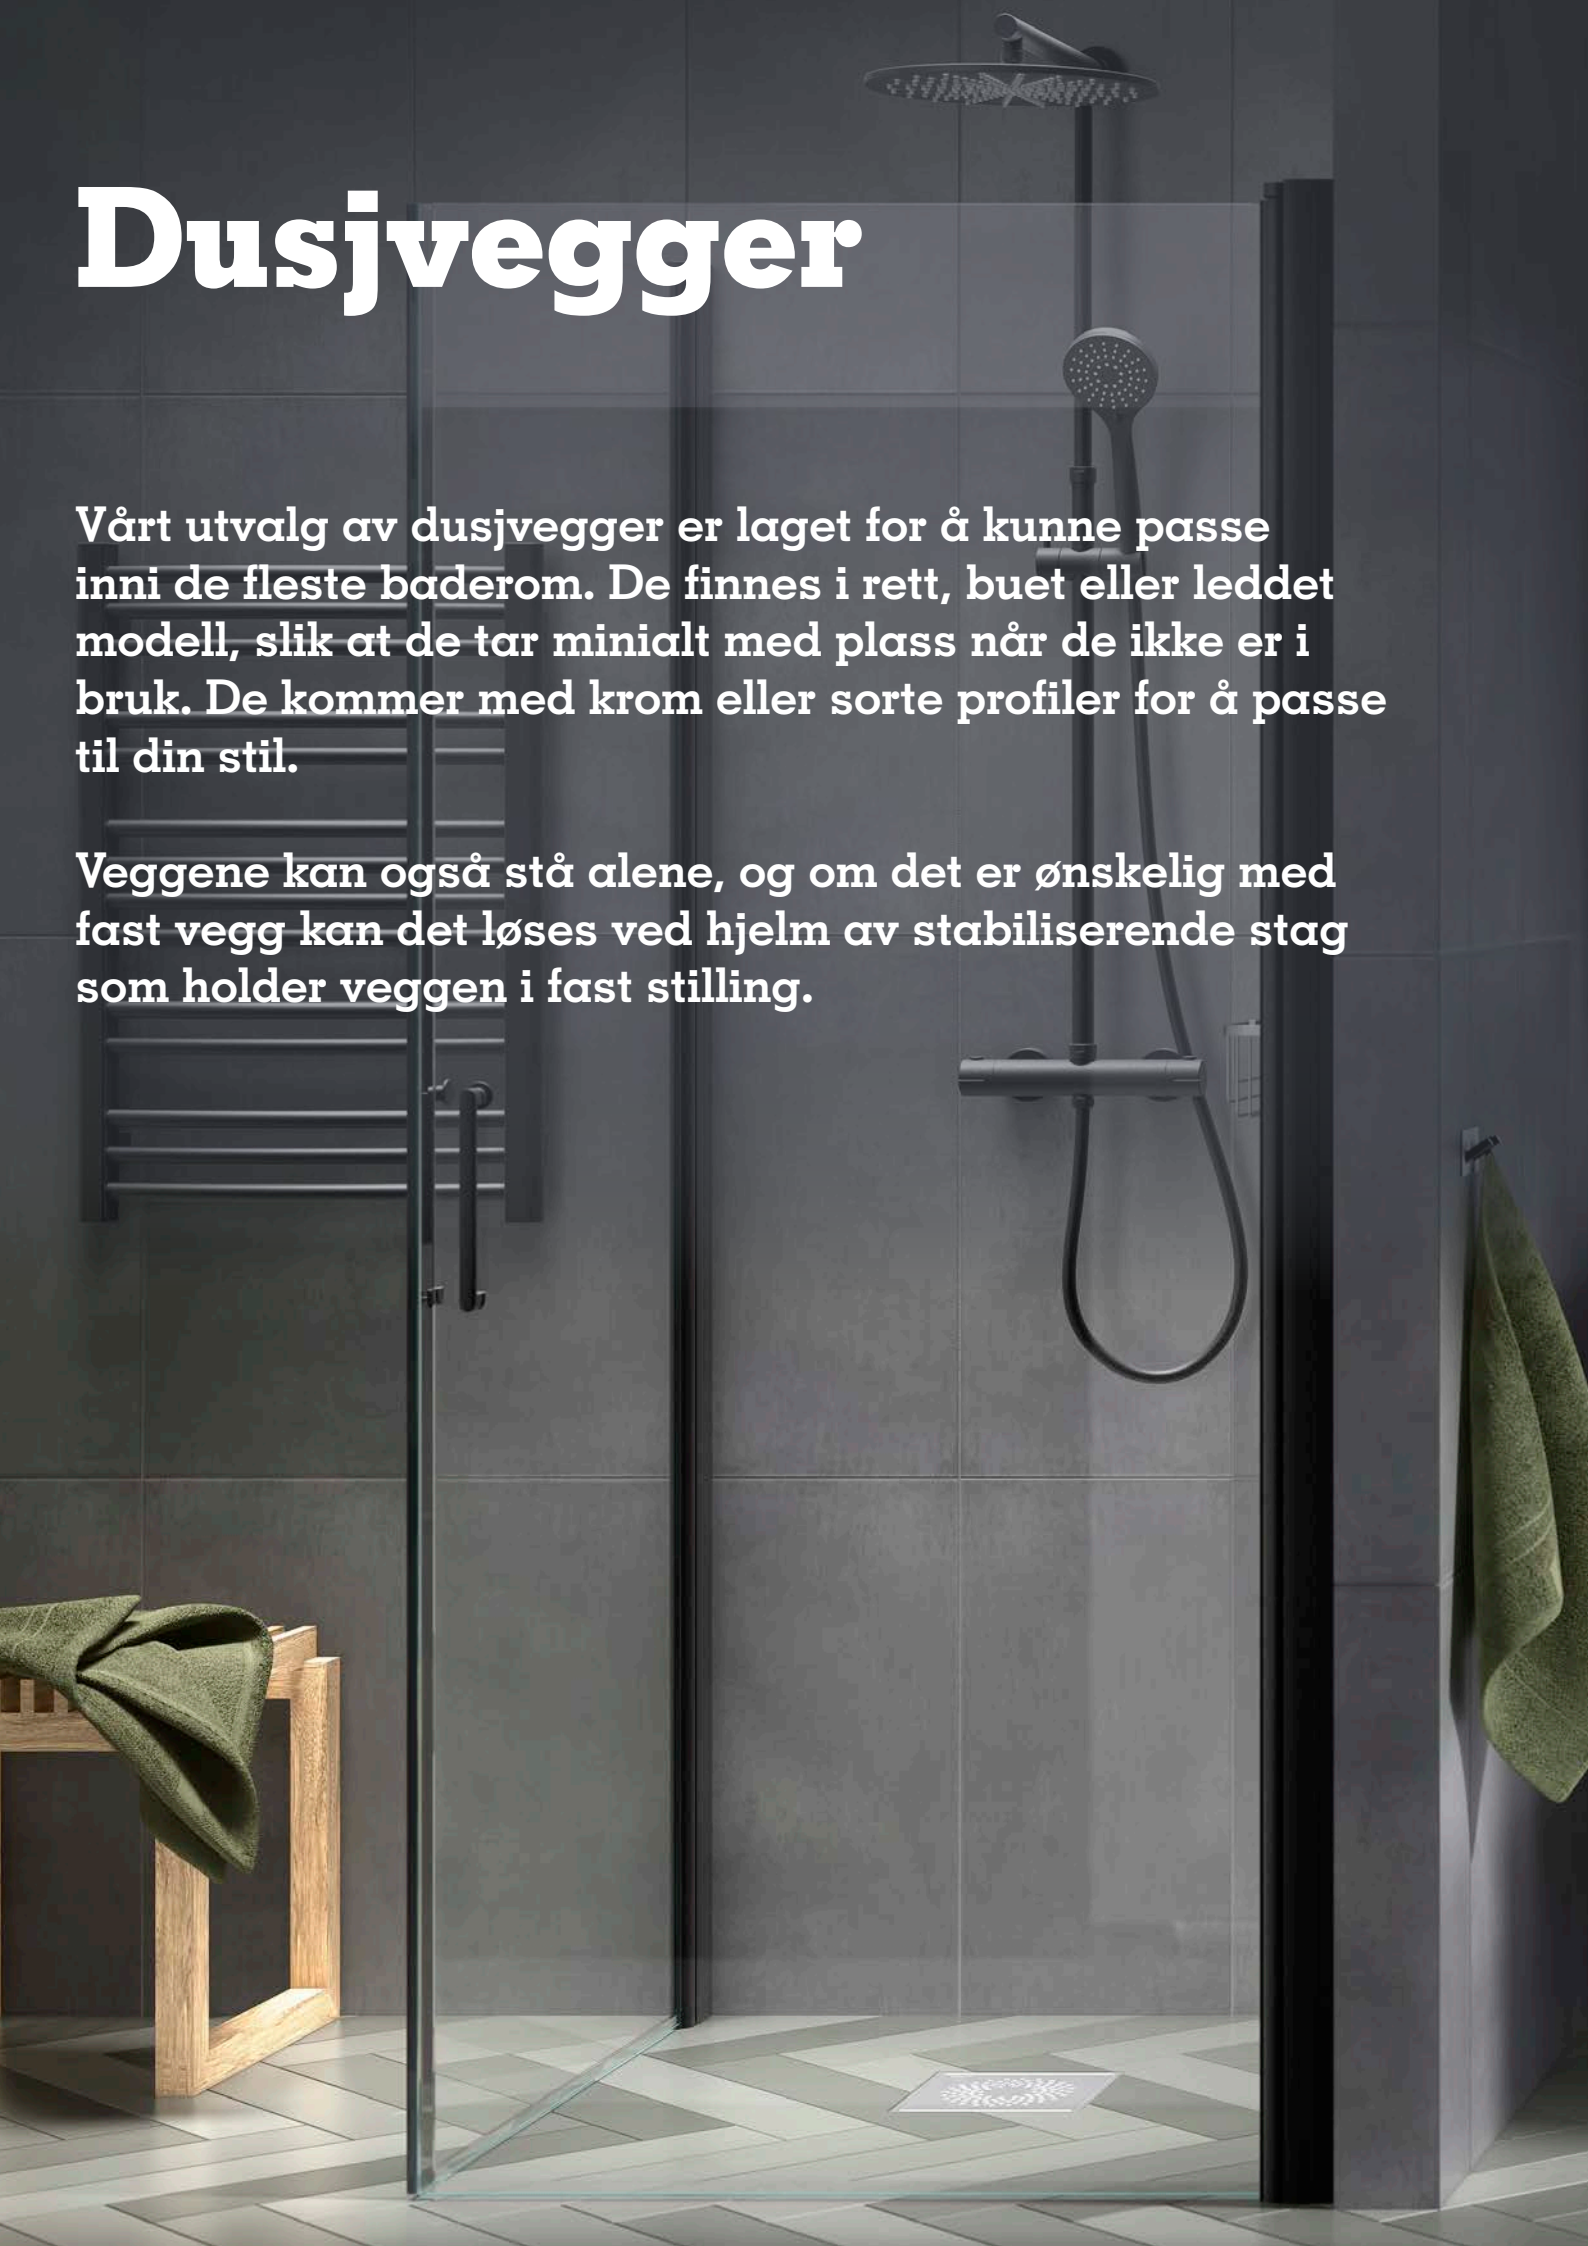

Dusjvegger

Vårt utvalg av dusjvegger er laget for å kunne passe inni de fleste baderom. De finnes i rett, buet eller leddet modell, slik at de tar minimalt med plass når de ikke er i bruk. De kommer med krom eller sorte profiler for å passe til din stil.

Veggene kan også stå alene, og om det er ønskelig med fast vegg kan det løses ved hjelp av stabiliserende stag som holder veggene i fast stilling.