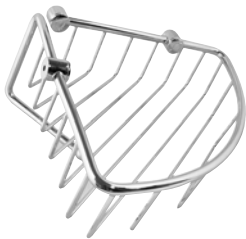

Dusj- og såpekurv for hjørne

Art.nr: 7042035