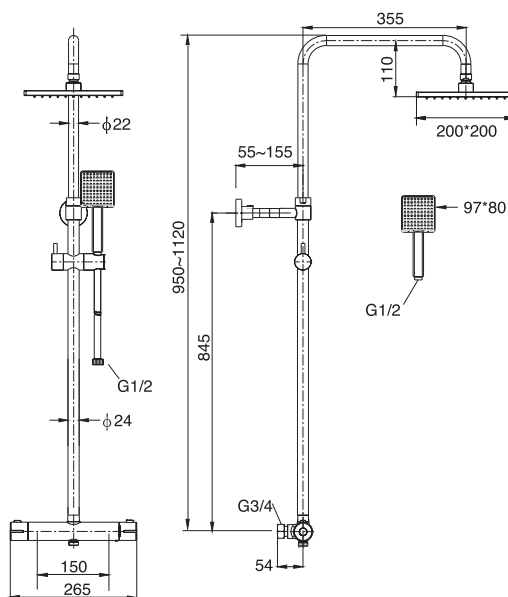

### **Stella dusjhylle**

**Art.nr:** 4501521

**Takdusjpakke med dusj batteri, rund**

Art.nr: 4501514      Ø200

**Takdusjsett uten dusj batteri, rund**

Art.nr: 4501515      Ø200

**Takdusjepakke med dusj batteri, firkantet**