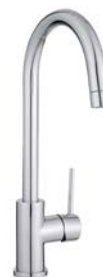

Kjøkkenkraner Azur

Uttrekkbar
tut

Art.nr: 4228022 - Azur DZR V

Avstenging
for
oppvaskmaskin

Art.nr: 4228015 - Azur Eco I

*ECO
Kaldstart
Mulighet for å
regulere temperatur
og vannmengde*

Art.nr: 4228016 - Azur Eco II

Avstenging
for
oppvaskmaskin

Art.nr: 4228017 - Azur Eco III

Art.nr: 4228018 - Azur Eco IV

**Quick fix montering på
våre kjøkkentarmaturer
i Azur-serien**