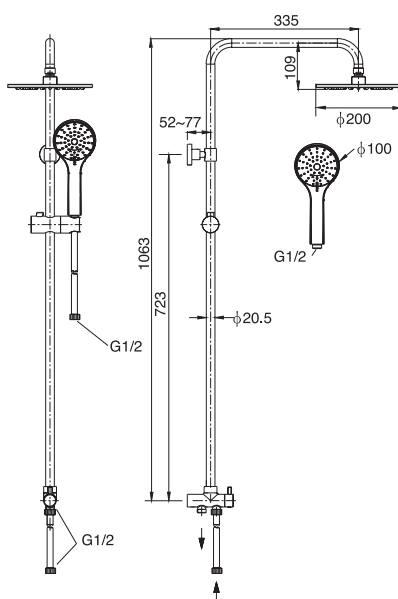

Takdusjsett uten dusj batteri, rund

Art.nr: 4501515   Ø200