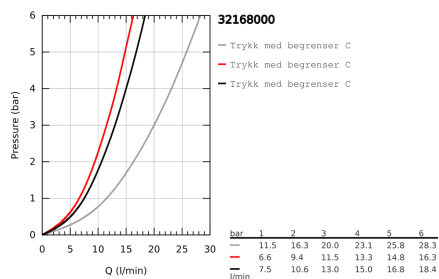

TRYKKDIAGRAM

RESERVEDELER

Produkt Nr.	Produktbeskrivelse
1	46015000 Håndgrep
2	46025000 Kappe
3	46048000 Patron
3.1	46209000 Pakningssett
4	46858000 Uttreksdusj
4.1	08565000 Tilbakeslagsventil
4.2	13967000 Perlator
5	46345000 Tilskruing
5.1	05334000 Stabiliseringsplate
6	48293000 Dusjslange
7	05334000 Stabiliseringsplate
8	40684000* Håndgrep
9	46375000* Temperaturbegrenser

* Valgfritt tilbehør