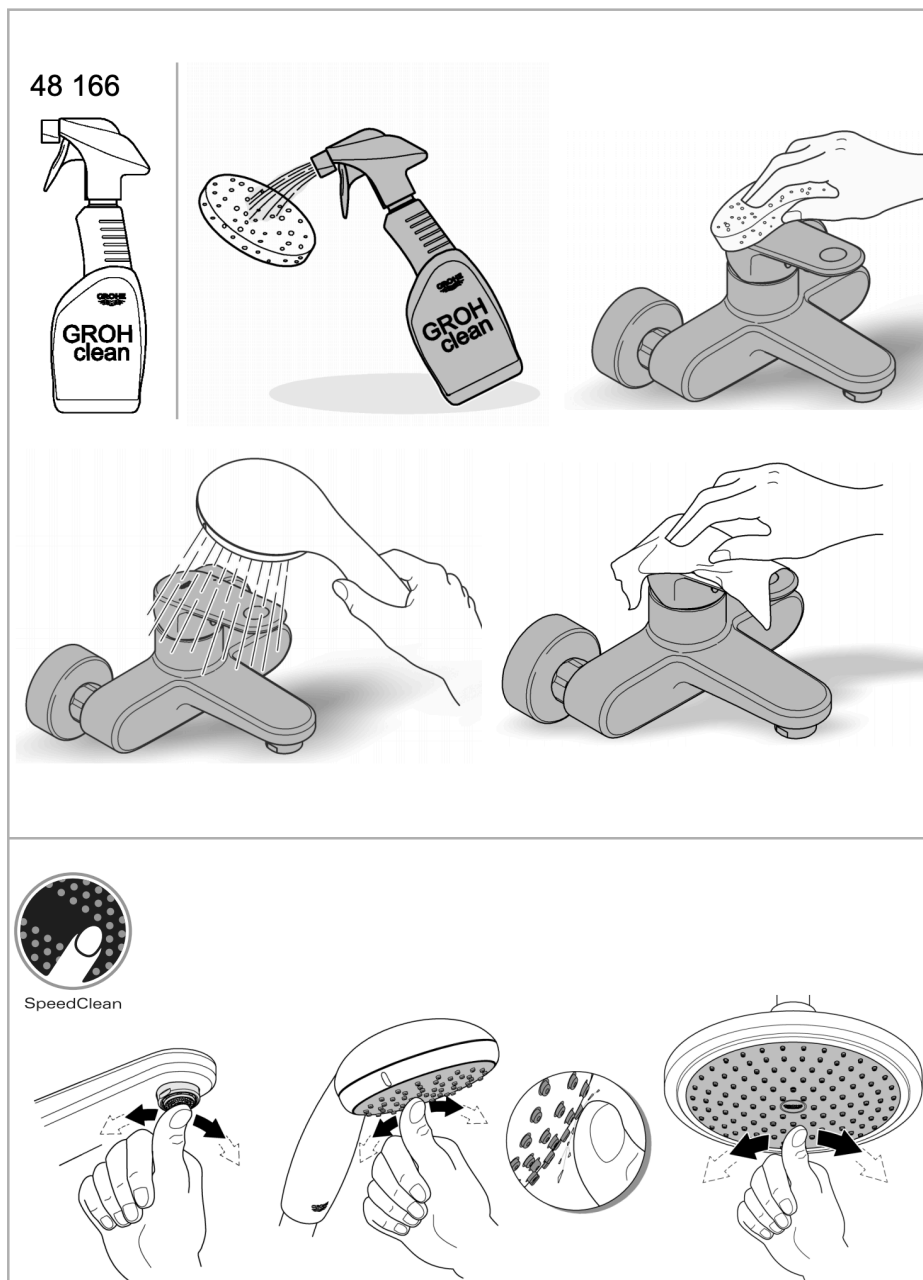

Norm
EN 817

Lydklasse: Ved arbeidstrykk innenfor anbefalte grenseverdier

MÅLTEGNING

TRYKKDIAGRAM

RESERVEDELER

Produkt Nr.	Produktbeskrivelse
1	46015000 Håndgrep
2	46025000 Kappe
3	46048000 Patron
3.1	46209000 Pakningssett
4	46858000 Uttreksdusj
4.1	08565000 Tilbakeslagsventil
4.2	13967000 Perlator
5	46345000 Tilskruing
5.1	05334000 Stabiliseringsplate
6	48293000 Dusjslange
7	05334000 Stabiliseringsplate
8	40684000* Håndgrep
9	46375000* Temperaturbegrenser

* Valgfritt tilbehør

VEDLIKEHOLDIN- STRUKSJONER

Bruk ikke svamper som lager riper, skuremidler, rengjøringsmidler med løsemidler eller syrer, kalkfjernere, husholdningseddik eller rengjøringsmidler med eddiksyre.