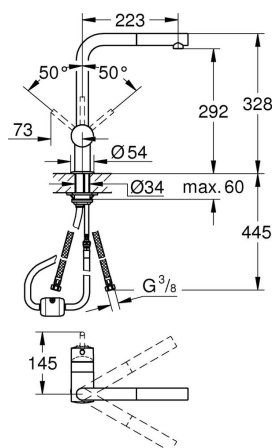

TEKNISK INFO

Gjennomstrømning
20L/min

Driftstrykk
0,5-10 Bar, anbefalet 0,5-5 Bar

Materiale
Messing

Trykktap v. 0,2 l/s
109 kPa

Varmtvannsinngang
Maks 70°

Størrelse på tilkobling
3/8"

Lydklasse
I, <=20 dB(A)

Norm
EN 817

Lydklasse: Ved arbeidstrykk innenfor anbefalte grenseverdier

MÅLTEGNING

TRYKKDIAGRAM

RESERVEDELER

	Produkt Nr.	Produktbeskrivelse
1	46015000	Håndgrep
2	46025000	Kappe
3	46048000	Patron
3.1	46209000	Pakningssett
4	46858000	Uttreksdusj
4.1	08565000	Tilbakeslagsventil
4.2	13967000	Perlator
5	46345000	Tilskruing
5.1	05334000	Stabiliseringsplate
6	48293000	Dusjslange
7	05334000	Stabiliseringsplate
8	40684000*	Håndgrep
9	46375000*	Temperaturbegrenser