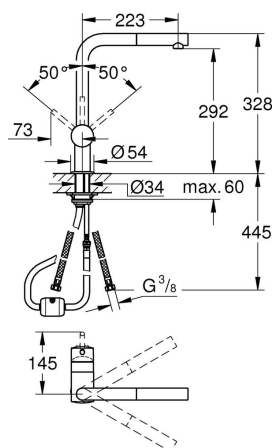

TEKNISK INFO

Gjennomstrømning
20L/min

Driftstrykk
0,5-10 Bar, anbefalet 0,5-5 Bar

Materiale
Messing

Trykktap v. 0,2 l/s
109 kPa

Varmtvannsinngang
Maks 70°

Størrelse på tilkobling
3/8"

Lydklasse
I, <=20 dB(A)

Norm
EN 817

Lydklasse: Ved arbeidstrykk innenfor anbefalte grenseverdier

MÅLTEGNING

TRYKKDIAGRAM

RESERVEDELER

Produkt Nr.	Produktbeskrivelse
1	46015000 Håndgrep
2	46025000 Kappe
3	46048000 Patron
3.1	46209000 Pakningssett
4	46858000 Uttreksdusj
4.1	08565000 Tilbakeslagsventil
4.2	13967000 Perlator
5	46345000 Tilskruing
5.1	05334000 Stabiliseringsplate
6	48293000 Dusjslange
7	05334000 Stabiliseringsplate
8	40684000* Håndgrep
9	46375000* Temperaturbegrenser