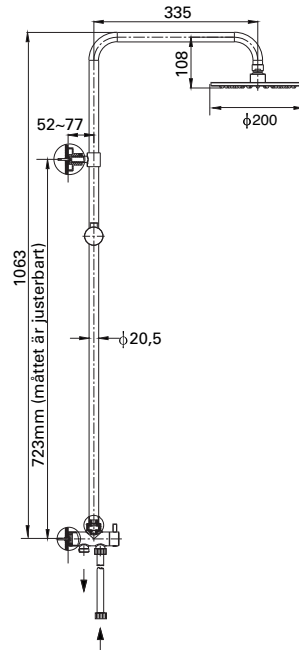

Ulvik Takdusjer

*Godt
valg*

a-collection

Takdusjsett

Takdusjsett a-collection Ulvik med termostatbatteri

Takdusjsett med hånddusj med tre funksjoner og ergonomisk termostatbatteri. Hev- og senkbart takdusjrør med rund takdusjsil av metall, diameter 200 mm. Justerbart veggfeste 50–150 mm ut fra vegg. Termostatbatteriet har sikkerhetssperre på 38 °C og keramisk avstenging. Innebygde tilbakeslagsventiler og smussfilter. Tilkobling 3/4" Sintef-godkjent.

Artikkelnr. 4501514

Takdusjsett a-collection Ulvik med vender.

Takdusjsett med hånddusj med tre funksjoner og vender, for montering på eksisterende blandebatteri. Takdusjrør med rund takdusjsil av metall, diameter 200 mm. Det øvre veggfestet er justerbart. Sintef-godkjent.

Artikkelnr. 4501515

Tilbehør og reservedeler for takdusjer

Stella såpe- og sjampohylle universal

Såpe- og sjampohylle av krombelagt plast. Kan ettermonteres på alle typer dusjstenger med medfølgende hurtigfester som monteres uten verktøy. Mål 250 x 100 x 30 mm. Med hurtigfester Ø18-19-20,6-22-24-25 mm av krom