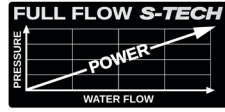

DIVELLO HYDRO SHOWER PACK 1F

ORIGINAL

1/2"