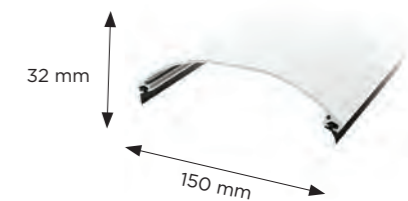

gop MØNEPROFIL

Hvitlakkert aluminiumsprofil til saltak. Passer til tak med opptil 20° helling.

Lengde
3,78, 5,15 m