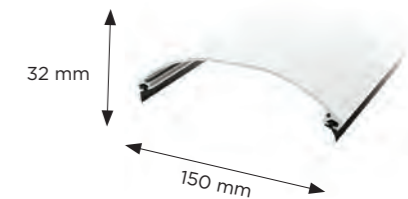

gop MØNEPROFIL

Hvitlakkert aluminiumsprofil til saltak. Passer til tak med opptil 20° helling.

Lengde
3,78, 5,15 m