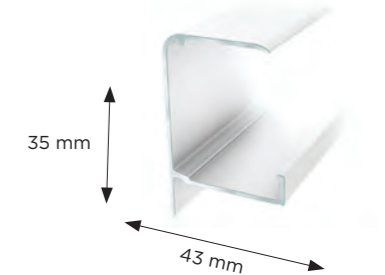

gop FREMKANTPROFIL

Hvitlakkert aluminiumsprofil som festes i takets fremkant.

	Lengde	Høyde
10 mm	3,33, 4,41 m	35 mm