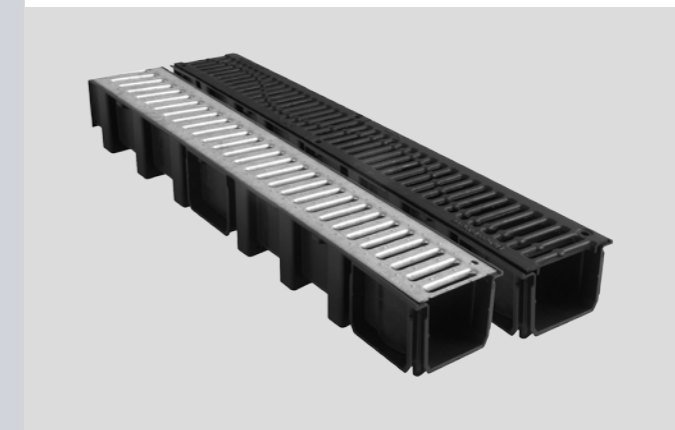

gop Dreneringsrenne A15

gop Dreneringsrenne B125

gop Dreneringsrenne C250

Materiale: polypropen, støpejern/galvanisert stål

Størrelse: 1000x135x98, 1000x136x170 mm