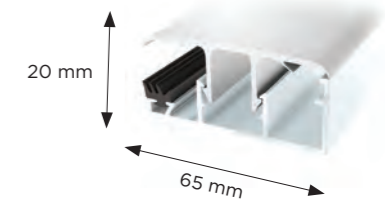

gop KANTPROFIL 10 mm

Hvitlakkert aluminiumsprofil med deksel av slitesterk plast. Leveres med ferdigmontert gummilist med hvit kant.

	Lengde	Høyde
10 mm	3,5, 5 m	20 mm