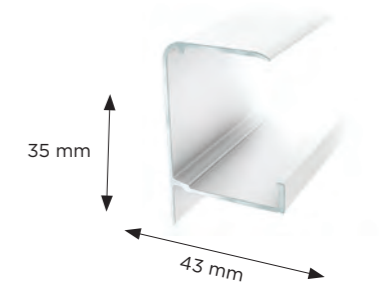

gop FREMKANTPROFIL

Hvitlakkert aluminiumsprofil som festes i takets fremkant.

	Lengde	Høyde
10 mm	3,33, 4,41 m	35 mm