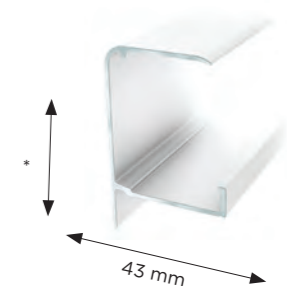

Takplate	Lengde	Høyde
50 mm	4, 5, 6 m	61 mm

gop TAKMØNE

Hvitlakkert aluminiumsprofil til saltak. Passer til tak med opptil 20° helling.

Lengde

3,78, 5,15 m

gop VEGGOVERGANG

Hvitlakkert aluminiumsprofil med ferdigmontert gummlist som tetter takkonstruksjonen, holder vannet ute og som gir en pen avslutning mot husveggen.

Lengde

3,78, 5,15 m

gop FREMKANTPROFIL

Hvitlakkert aluminiumsprofil som festes i takets fremkant.

Takplate

Takplate	Lengde	*Høyde
10 mm	3,33, 4,41 m	35 mm
16 mm	3,78, 5,15 m	45 mm
32 mm	3,78, 5,02 m	61 mm
50 mm	3,725, 4,945 m	80 mm