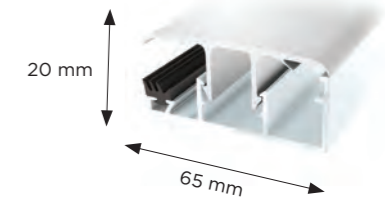

gop KANTPROFIL 10 mm

Hvitlakkert aluminiumsprofil med deksel av slitesterk plast. Leveres med ferdigmontert gummilist med hvit kant.

	Lengde	Høyde
10 mm	3,5, 5 m	20 mm