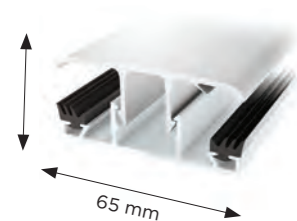

KANALTAK

gop MULTIGLAS

Profiler og tilbehør

Vårt skreddersydde profilsystem gjør takene lette å montere. Kombinasjonen av materialer skaper en brutt kuldebro som motvirker kondens. De hvitlakkerte profilene gir dessuten det nye taket en pen og enhetlig finish.

gop MIDTPROFIL 10/16/32 mm

Hvitlakkert aluminiumsprofil med deksel av slitesterk plast. Leveres med ferdigmontert gummilist med hvit kant.

Takplate	Lengde	*Høyde
10 mm	3,5, 4, 5, 6 m	20 mm
16 mm	3,5, 4, 5, 6 m	26 mm
32 mm	4, 5, 6 m	42 mm