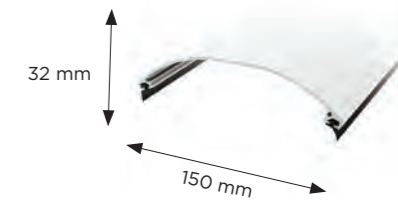

gop MIDTPROFIL 50 mm

Profil i hvit PVC (ingen mykgjørere) med integrert hvit gummlist. Meget gode isolerende egenskaper.

Takplate	Lengde	Høyde
50 mm	4,5, 6 m	61 mm

gop KANTPROFIL 50 mm

Profil i hvit PVC (ingen mykgjørere) med integrert hvit gummlist. Meget gode isolerende egenskaper.

Takplate	Lengde	Høyde
50 mm	4, 5, 6 m	61 mm

gop TAKMØNE

Hvitlakkert aluminiumsprofil til saltak. Passer til tak med opptil 20° helling.

Lengde

3,78, 5,15 m

gop VEGGOVERGANG

Hvitlakkert aluminiumsprofil med ferdigmontert gummlist som tetter takkonstruksjonen, holder vannet ute og som gir en pen avslutning mot husveggen.