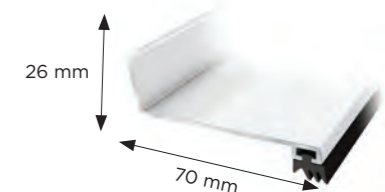

gop VEGGTILSLUTNING

Hvitlakkert aluminiumsprofil med forhåndsmontert gummilist som tetter takkonstruksjonen, holder vannet ute og som gir en praktisk avslutning mot husveggen.

Lengde
3,78, 5,15 m