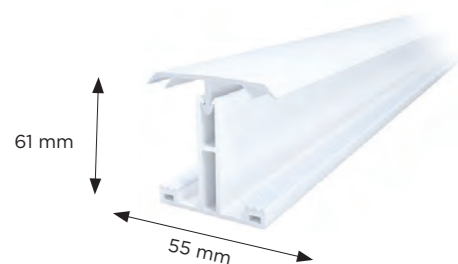

gop MIDTPROFIL 50 mm

Profil i hvit PVC (ingen mykgjørere) med integrert hvit gummilist. Meget gode isolerende egenskaper.

Takplate	Lengde	Høyde
50 mm	4,5, 6 m	61 mm