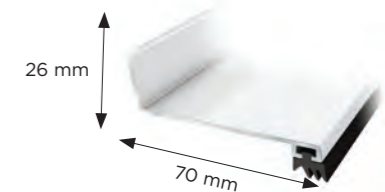

gop VEGGTILSLUTNING

Hvitlakkert aluminiumsprofil med forhåndsmontert gummilist som tetter takkonstruksjonen, holder vannet ute og som gir en praktisk avslutning mot husveggen.

Lengde
3,78, 5,15 m