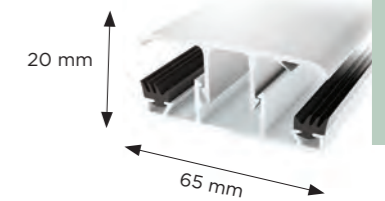

PLANE TAK

gop SKYROOF

Takplater, profiler og tilbehør

Kombinasjonen av den massive platen og de skreddersydde profilene gjør taket sterkt og bestandig. De hvitlakkerte profilene og tilbehøret gir dessuten det nye taket en pen og enhetlig finish.

Aluminiumsprofilene og tilbehøret er designet for å gjøre helheten så sterk, lett og pen som mulig. Med tilbehøret på plass øker du dessuten levetiden.

gop.no

- › Takplastguiden - Bygg taket ditt
- › Finn forhandler
- › Monteringsanvisning

gop SKYROOF 10 mm

Den 10 mm tykke takplaten er produsert av akryl, et sterkt, slitesterkt og resirkulerbart materiale av svært høy kvalitet.

PRODUKTINFORMASJON

Materiale: Akryl	Lysgjennomslipp: Klar 92%, Sotet 50%
Konstruksjon: Homogen	U-verdi: 4,9 W/m²K
Tykkelse: 10 mm	Resirkulerbar: Ja
Bredde: 970 mm	Garantitid: 10 år
Lengde: 3000, 3500, 4000	
UV-beskyttelse: Ja	
Farge: Klar, Sotet	

gop MIDTPROFIL 10 mm

Hvitlakkert aluminiumsprofil med deksel av slitesterk plast. Leveres med ferdigmontert gummilist med hvit kant.

	Lengde	Høyde
10 mm	3,5, 4,0 m	20 mm

gop KANTPROFIL 10 mm

Hvitlakkert aluminiumsprofil med deksel av slitesterk plast. Leveres med ferdigmontert gummilist med hvit kant.

	Lengde	Høyde
10 mm	3,5, 5 m	20 mm

gop FREMKANTPROFIL

Hvitlakkert aluminiumsprofil som festes i takets fremkant.

	Lengde	Høyde
10 mm	3,33, 4,41 m	35 mm

gop MØNEPROFIL

Hvitlakkert aluminiumsprofil til saltak. Passer til tak med opptil 20° helling.

Lengde
3,78, 5,15 m

gop VEGGTILSLUTNING

Hvitlakkert aluminiumsprofil med forhåndsmontert gummilist som tetter takkonstruksjonen, holder vannet ute og som gir en praktisk avslutning mot husveggen.

Lengde
3,78, 5,15 m

gop TETNINGSLIST

Selvklebende tetningslist til tverrlekt og frem-og baklekter.

6 m x 12 x 15 mm

gop MONTERINGSSKRUE