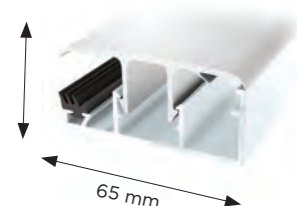

gop MIDTPROFIL 10/16/32 mm

Hvitlakkert aluminiumsprofil med deksel av slitesterk plast. Leveres med ferdigmontert gummilist med hvit kant.

Takplate	Lengde	*Høyde
10 mm	3,5, 4, 5, 6 m	20 mm
16 mm	3,5, 4, 5, 6 m	26 mm
32 mm	4, 5, 6 m	42 mm