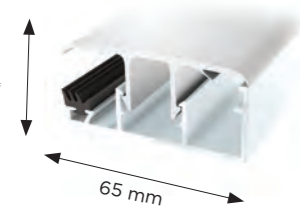

gop MIDTPROFIL 10/16/32 mm

Hvitlakkert aluminiumsprofil med deksel av slitesterk plast. Leveres med ferdigmontert gummlist med hvit kant.

Takplate	Lengde	*Høyde
10 mm	3,5, 4, 5, 6 m	20 mm
16 mm	3,5, 4, 5, 6 m	26 mm
32 mm	4, 5, 6 m	42 mm