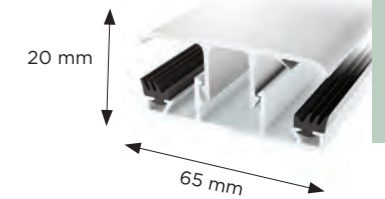

PLANE TAK

gop SKYROOF

Takplater, profiler og tilbehør

Kombinasjonen av den massive platen og de skreddersydde profilene gjør taket sterkt og bestandig. De hvitlakkerte profilene og tilbehøret gir dessuten det nye taket en pen og enhetlig finish.

Aluminiumsprofilene og tilbehøret er designet for å gjøre helheten så sterk, lett og pen som mulig. Med tilbehøret på plass øker du dessuten levetiden.

gop.no

- › Takplastguiden - Bygg taket ditt
- › Finn forhandler
- › Monteringsanvisning

gop SKYROOF 10 mm

Den 10 mm tykke takplaten er produsert av akryl, et sterkt, slitesterkt og resirkulerbart materiale av svært høy kvalitet.

PRODUKTINFORMASJON

Materiale: Akryl	Lysgjennomslipp: Klar 92%, Sotet 50%
Konstruksjon: Homogen	U-verdi: 4,9 W/m²K
Tykkelse: 10 mm	Resirkulerbar: Ja
Bredde: 970 mm	Garantitid: 10 år
Lengde: 3000, 3500, 4000	
UV-beskyttelse: Ja	
Farge: Klar, Sotet	

gop MIDTPROFIL 10 mm

Hvitlakkert aluminiumsprofil med deksel av slitesterk plast. Leveres med ferdigmontert gummilist med hvit kant.

	Lengde	Høyde
10 mm	3,5, 4,0 m	20 mm

gop KANTPROFIL 10 mm

Hvitlakkert aluminiumsprofil med deksel av slitesterk plast. Leveres med ferdigmontert gummilist med hvit kant.

	Lengde	Høyde
10 mm	3,5, 5 m	20 mm

gop FREMKANTPROFIL

Hvitlakkert aluminiumsprofil som festes i takets fremkant.

	Lengde	Høyde
10 mm	3,33, 4,41 m	35 mm

gop MØNEPROFIL

Hvitlakkert aluminiumsprofil til saltak. Passer til tak med opptil 20° helling.

Lengde
3,78, 5,15 m

gop VEGGTILSLUTNING

Hvitlakkert aluminiumsprofil med forhåndsmontert gummilist som tetter takkonstruksjonen, holder vannet ute og som gir en praktisk avslutning mot husveggen.

Lengde
3,78, 5,15 m

gop TETNINGSLIST

Selvklebende tetningslist til tverrlekt og frem-og baklekter.

6 m x 12 x 15 mm

gop MONTERINGSSKRUE