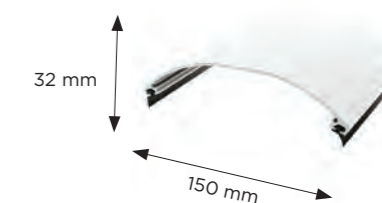

gop MIDTPROFIL 50 mm

Profil i hvit PVC (ingen mykgjørere) med integrert hvit gummilist. Meget gode isolerende egenskaper.

Takplate	Lengde	Høyde
50 mm	4,5, 6 m	61 mm

gop KANTPROFIL 50 mm

Profil i hvit PVC (ingen mykgjørere) med integrert hvit gummilist. Meget gode isolerende egenskaper.

Takplate	Lengde	Høyde
50 mm	4, 5, 6 m	61 mm

gop TAKMØNE

Hvitlakkert aluminiumsprofil til saltak. Passer til tak med opptil 20° helling.

Lengde
3,78, 5,15 m

gop VEGGOVERGANG

Hvitlakkert aluminiumsprofil med ferdigmontert gummilist som tetter takkonstruksjonen, holder vannet ute og som gir en pen avslutning mot husveggen.