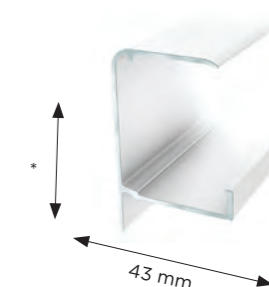

gop MIDTPROFIL 50 mm

Profil i hvit PVC (ingen mykgjørere) med integrert hvit gummilist. Meget gode isolerende egenskaper.

Takplate	Lengde	Høyde
50 mm	4,5, 6 m	61 mm

gop KANTPROFIL 50 mm

Profil i hvit PVC (ingen mykgjørere) med integrert hvit gummilist. Meget gode isolerende egenskaper.

Takplate	Lengde	Høyde
50 mm	4, 5, 6 m	61 mm

gop TAKMØNE

Hvitlakkert aluminiumsprofil til saltak. Passer til tak med opptil 20° helling.

Lengde
3,78, 5,15 m

gop VEGGOVERGANG

Hvitlakkert aluminiumsprofil med ferdigmontert gummilist som tetter takkonstruksjonen, holder vannet ute og som gir en pen avslutning mot husveggen.

Lengde
3,78, 5,15 m

gop FREMKANTPROFIL

Hvitlakkert aluminiumsprofil som festes i takets fremkant.

Takplate	Lengde	*Høyde
10 mm	3,33, 4,41 m	35 mm
16 mm	3,78, 5,15 m	45 mm
32 mm	3,78, 5,02 m	61 mm
50 mm	3,725, 4,945 m	80 mm