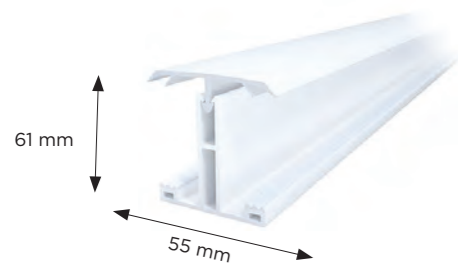

gop MIDTPROFIL 50 mm

Profil i hvit PVC (ingen mykgjørere) med integrert hvit gummlist. Meget gode isolerende egenskaper.

Takplate	Lengde	Høyde
50 mm	4,5, 6 m	61 mm