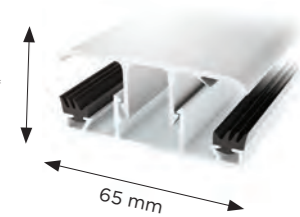

KANALTAK

gop MULTIGLAS

Profil og tilbehør

Vårt skreddersydde profilsystem gjør takene lette å montere. Kombinasjonen av materialer skaper en brutt kuldebro som motvirker kondens. De hvitlakkerte profilene gir dessuten det nye taket en pen og enhetlig finish.

gop MIDTPROFIL 10/16/32 mm

Hvitlakkert aluminiumsprofil med deksel av slitesterk plast. Leveres med ferdigmontert gummlist med hvit kant.

Takplate	Lengde	*Høyde
10 mm	3,5, 4, 5, 6 m	20 mm
16 mm	3,5, 4, 5, 6 m	26 mm
32 mm	4, 5, 6 m	42 mm