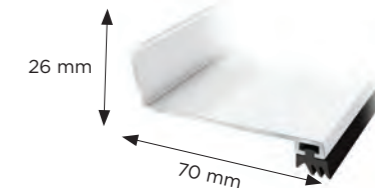

gop MIDTPROFIL 50 mm

Profil i hvit PVC (ingen mykgjørere) med integrert hvit gummlist. Meget gode isolerende egenskaper.

Takplate	Lengde	Høyde
50 mm	4,5, 6 m	61 mm

gop KANTPROFIL 50 mm

Profil i hvit PVC (ingen mykgjørere) med integrert hvit gummlist. Meget gode isolerende egenskaper.

Takplate	Lengde	Høyde
50 mm	4, 5, 6 m	61 mm

gop TAKMØNE

Hvitlakkert aluminiumsprofil til saltak. Passer til tak med opptil 20° helling.

Lengde

3,78, 5,15 m

gop VEGGOVERGANG

Hvitlakkert aluminiumsprofil med ferdigmontert gummlist som tetter takkonstruksjonen, holder vannet ute og som gir en pen avslutning mot husveggen.

Lengde

3,78, 5,15 m

gop FREMKANTPROFIL

Hvitlakkert aluminiumsprofil som festes i takets fremkant.

Takplate

Takplate	Lengde	*Høyde
10 mm	3,33, 4,41 m	35 mm
16 mm	3,78, 5,15 m	45 mm
32 mm	3,78, 5,02 m	61 mm
50 mm	3,725, 4,945 m	80 mm