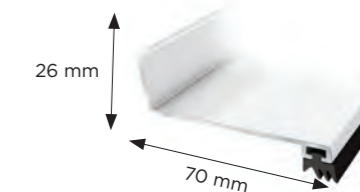

gop MIDTPROFIL 50 mm

Profil i hvit PVC (ingen mykgjørere) med integrert hvit gummilist. Meget gode isolerende egenskaper.

Takplate	Lengde	Høyde
50 mm	4,5, 6 m	61 mm

gop KANTPROFIL 50 mm

Profil i hvit PVC (ingen mykgjørere) med integrert hvit gummilist. Meget gode isolerende egenskaper.

Takplate	Lengde	Høyde
50 mm	4, 5, 6 m	61 mm

gop TAKMØNE

Hvitlakkert aluminiumsprofil til saltak. Passer til tak med opptil 20° helling.

Lengde
3,78, 5,15 m

gop VEGGOVERGANG

Hvitlakkert aluminiumsprofil med ferdigmontert gummilist som tetter takkonstruksjonen, holder vannet ute og som gir en pen avslutning mot husveggen.

Lengde
3,78, 5,15 m

gop FREMKANTPROFIL

Hvitlakkert aluminiumsprofil som festes i takets fremkant.

Takplate	Lengde	*Høyde
10 mm	3,33, 4,41 m	35 mm
16 mm	3,78, 5,15 m	45 mm
32 mm	3,78, 5,02 m	61 mm
50 mm	3,725, 4,945 m	80 mm