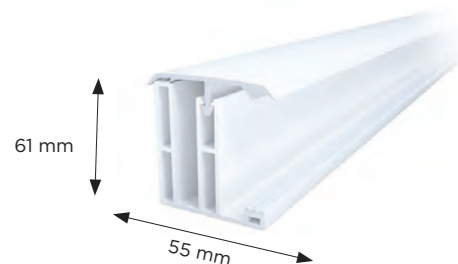

gop MIDTPROFIL 50 mm

Profil i hvit PVC (ingen mykgjørere) med integrert hvit gummlist. Meget gode isolerende egenskaper.

Takplate	Lengde	Høyde
50 mm	4,5, 6 m	61 mm

gop KANTPROFIL 50 mm

Profil i hvit PVC (ingen mykgjørere) med integrert hvit gummlist. Meget gode isolerende egenskaper.