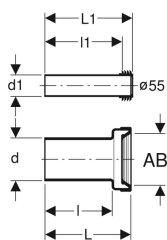

**Geberit klosetttilslutningssett, 18,5 cm, med forsegler**

Eksempelbilde

**Bruksformål**

- For vegghengte toaletter

**Tekniske data**

Materiale

PE / PP

**Leveringsomfang**

- Spylør med pakningsring, av PE-HD
- Avløpsmansjett, av PP
- 2 dekkapper
- Leppepakning av EPDM
- Monteringsmateriell

Art. nr.	NRF nr.	Farge / overflate	d, ø	d1, ø	AB	L	L1	l	l1
152.404.46.1	6167419	Matt forkrommet	90 mm	45 mm	97–107 mm	18.5 cm	18.5 cm	14.5 cm	16 cm