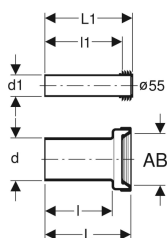

Geberit klosetttilslutningssett, 18,5 cm, med forsegler

Eksempelbilde

Bruksformål

- For vegghengte toaletter

Tekniske data

Materiale

PE / PP

Leveringsomfang

- Spylør med pakningsring, av PE-HD
- Avløpsmansjett, av PP
- 2 dekkapper
- Leppepakning av EPDM
- Monteringsmateriell

Art. nr.	NRF nr.	Farge / overflate	d, ø	d1, ø	AB	L	L1	I	I1
152.404.46.1	6167419	Matt forkrommet	90 mm	45 mm	97–107 mm	18.5 cm	18.5 cm	14.5 cm	16 cm