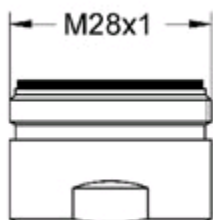

Produktbeskrivelse

Mousseur

utvendig gjenger

M 28 x 1

gjennomstrømsklasse C

30 l/min. ved 3 bar

GROHE StarLight® krom overflate

multi-emballasje: 5 stk