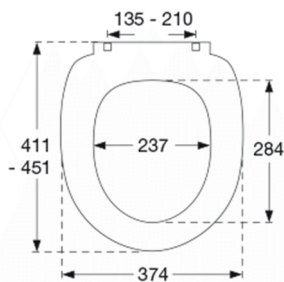

### Beskrivelse

PRESSALIT toiletsæde med låg, model "Scandinavia PLUS", art. 758 af gennemfarvet hærdeplast med indbygget soft close inkl. D04 universalbeslag i rustfrit stål til lift-off.

- afmontering af sæde/låg letter rengøringen
- centerafstand: 135 - 210 mm
- belastning - ringsæde 240 kg
- anvendelig på universelle toiletter
- 10 års garanti