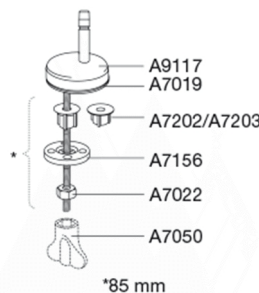

### Beskrivelse

PRESSALIT toiletsæde med låg, model "Scandinavia PLUS", art. 758 af gennemfarvet hærdeplast med indbygget soft close inkl. D04 universalbeslag i rustfrit stål til lift-off.

- afmontering af sæde/låg letter rengøringen
- centerafstand: 135 - 210 mm
- belastning - ringsæde 240 kg
- anvendelig på universelle toiletter
- 10 års garanti