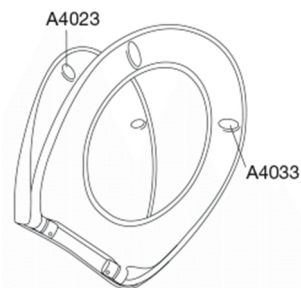

### Beskrivelse

PRESSALIT toiletsæde med låg, model "Scandinavia PLUS", art. 758 af gennemfarvet hærdeplast med indbygget soft close inkl. D04 universalbeslag i rustfrit stål til lift-off.

- afmontering af sæde/låg letter rengøringen
- centerafstand: 135 - 210 mm
- belastning - ringsæde 240 kg
- anvendelig på universelle toiletter
- 10 års garanti