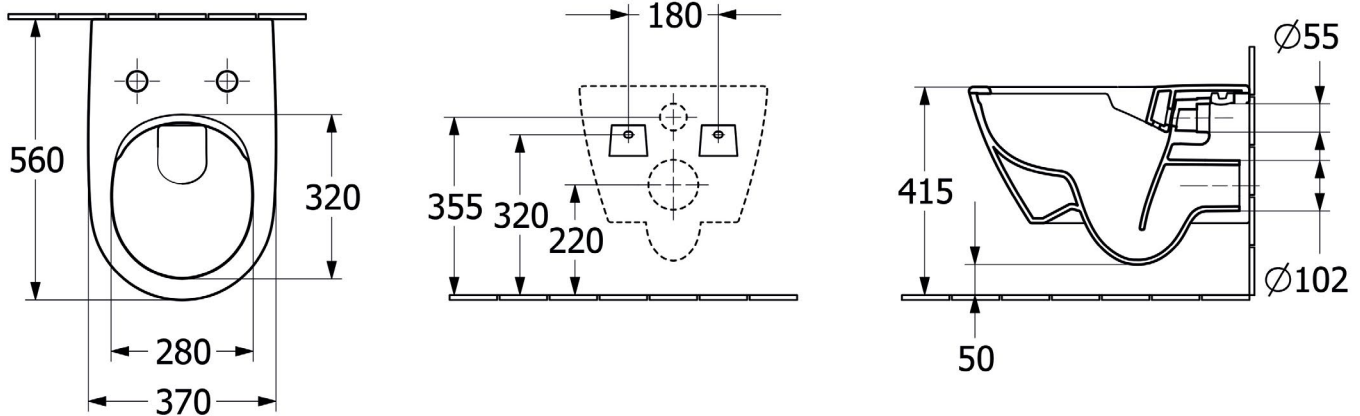

NRF  
6023691

Artikkelnummer  
5614R0S5

Navn  
Subway 2.0 Klosettskål DF,  
veggmontert, Ebony Sort C+

## Måltegning

## Tekniske data

Mål (B x D x H):	370 x 560 x 365 mm
Vekt:	27,5 kg
Leveringsomfang:	1 x toalett med Direct flush/ åpen spylekant, 1 x festesett
Monteringstype:	Vegghengt
Egnet for:	Skjult siserne
Spylingsvolum:	3/4,5 liter
Materiale:	Sanitær keramikk
Fargenavn:	Ebony Sort
Overflate:	Matt
Innovativ spyleteknologi (med TwistFlush):	Nei
Enkel overflaterengjøring (CeramicPlus):	Ja
Kantløs (DirectFlush):	Ja
Utløp/avløp:	Horisontalt
Opprinnelsesland:	Tyskland (DE)
GTIN:	4065467000341