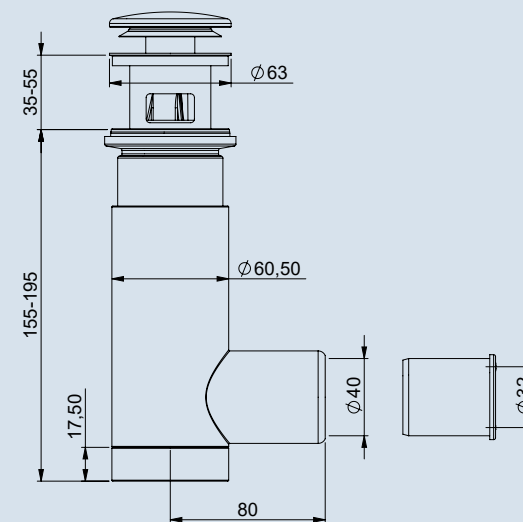

EasyClean är inte utrustad med tvättmaskinsanslutning.

Prevx®
EasyClean™