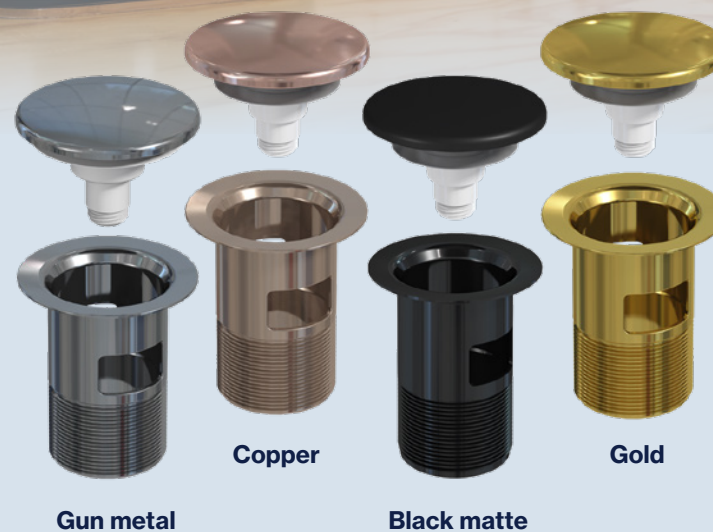

Adapter
Utloppet är
40 mm. Med
adaptorn kan
vattenlåset
anpassas för
rör på 32 mm.

Flexibelt rör
Ø 32 mm

L-rör
Ø 32 och 40 mm

S-rör
Ø 32 eller 40 mm

EasyClean
reservdelar

Öppen sil
Öppen sil i rostfritt stål, som
innehåller vattenlåsdelen.

Golv- eller väggmontage
Tillgängligt i två olika
versioner för antingen
golv- eller väggmontage.

Färgade accessoarer för trendiga badrum

Våra kit innehåller popup-propp och
bottenventil i enhetlig färgskala.