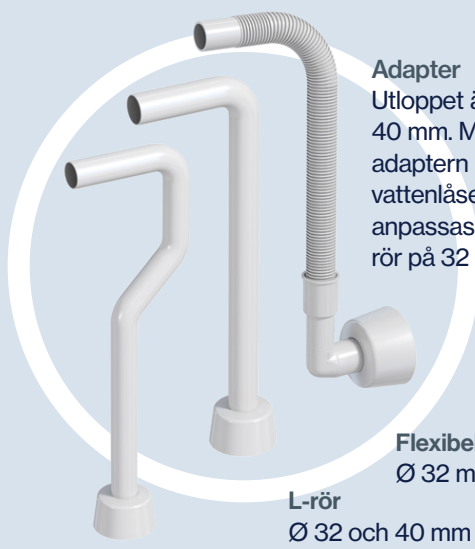

Justerbart

EasyClean går att justera på höjden och kan monteras både med vägg- och golvanlutning. Det passar en stor mängd olika handfat.

Rengör vattenlåset på bara 20 sekunder!

Det här vattenlåset är otroligt enkelt att rensa eftersom du inte behöver skruva loss det under handfatet.

1 Lyft upp vattenlåset från bottenventilen.

2 Skölj under rinnande vatten.

3 Sätt tillbaka vattenlåset.

Tekniska specifikationer

Reglerbar höjd
mellan 120 och 170
mm.

Passar till lavoarer med
en tjocklek mellan 35-55
mm och med integrerat
överflöde.

Bräddavloppsset

Tack vare ett flexibelt
bräddavloppsrör på
180-570 mm passar
EasyClean många olika
tvättställ. Det finns
också många accessar-
er för bräddavloppet.

EasyClean distansring
Med distansringen passar
EasyClean ihop med
tvättställ av tjockleken
1-5 mm och 10-30 mm.

Adapter
Utloppet är
40 mm. Med
adaptorn kan
vattenlåset
anpassas för
rör på 32 mm.

Flexibelt rör
Ø 32 mm

L-rör
Ø 32 och 40 mm

S-rör
Ø 32 eller 40 mm

EasyClean
reservdelar

Öppen sil
Öppen sil i rostfritt stål, som
innehåller vattenlåsdelen.