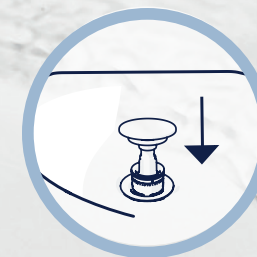

Justerbart

EasyClean går att justera på höjden och kan monteras både med vägg- och golvanlutning. Det passar en stor mängd olika handfat.

Rengör vattenlåset på bara 20 sekunder!

Det här vattenlåset är otroligt enkelt att rensa eftersom du inte behöver skruva loss det under handfatet.

1 Lyft upp vattenlåset från bottenventilen.

2 Skölj under rinnande vatten.

3 Sätt tillbaka vattenlåset.

Tekniska specifikationer

Reglerbar höjd
mellan 120 och 170
mm.

Passar till lavoarer med
en tjocklek mellan 35-55
mm och med integrerat
överflöde.

Bräddavloppsset

Tack vare ett flexibelt
bräddavloppsrör på
180-570 mm passar
EasyClean många olika
tvättställ. Det finns
också många accessar-
er för bräddavloppet.

EasyClean distansring
Med distansringen passar
EasyClean ihop med
tvättställ av tjockleken
1-5 mm och 10-30 mm.

Adapter
Utloppet är
40 mm. Med
adaptorn kan
vattenlåset
anpassas för
rör på 32 mm.

Flexibelt rör
Ø 32 mm

L-rör
Ø 32 och 40 mm

S-rör
Ø 32 eller 40 mm

EasyClean
reservdelar

Öppen sil
Öppen sil i rostfritt stål, som
innehåller vattenlåsdelen.