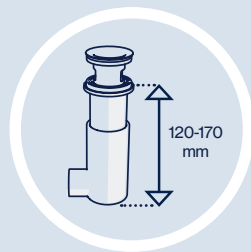

1 Lyft upp vattenlåset från bottenventilen.

2 Skölj under rinnande vatten.

3 Sätt tillbaka vattenlåset.

Tekniska specifikationer

Reglerbar höjd
mellan 120 och 170
mm.

Passar till lavoarer med
en tjocklek mellan 35-55
mm och med integrerat
överflöde.

Bräddavloppsset

Tack vare ett flexibelt
bräddavloppsrör på
180-570 mm passar
EasyClean många olika
tvättställ. Det finns
också många accessar-
er för bräddavloppet.

EasyClean distansring
Med distansringen passar
EasyClean ihop med
tvättställ av tjockleken
1-5 mm och 10-30 mm.

Adapter
Utloppet är
40 mm. Med
adaptorn kan
vattenlåset
anpassas för
rör på 32 mm.

Flexibelt rör
Ø 32 mm

L-rör
Ø 32 och 40 mm

S-rör
Ø 32 eller 40 mm

EasyClean
reservdelar

Öppen sil
Öppen sil i rostfritt stål, som
innehåller vattenlåsdelen.