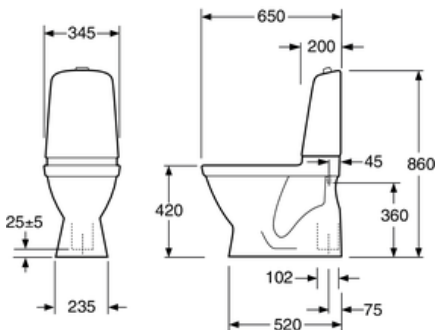

Artikkelnummer

NRF-nr.	Art.nr.	EAN
6023011	GB115500301203	7391530062648

Informasjon om pakking

Lengde: 680 mm | Bredde: 360 mm | Høyde: 940 mm

Vekt: 31 kg

Antall i pakken: 1 st

Montering og vedlikehold

Vi anbefaler bruk av fagperson for installasjon. Montering med medfølgende feste som skrues ned i gulvet med to skruer. Alternativ til montering mot gulv med lim. Se den medfølgende installeringsanvisningen. Rengjør porselenet ofte, så setter ikke smuss og kalk seg så lett fast. Hvis det vanlige rengjøringsmidlet ikke gir ønsket effekt, kan du bruke sitron- eller vinsyre fra apoteket. Kalkflekker fjerner du med vanlig husholdningseddik. Bruk aldri rengjøringsmidler med slipeeffekt. Det skader glasuren på sikt. Bruk heller ikke sterkt alkaliske, lutbaserte avløpsrensere, siden disse kan være skadelig for både porselenet og miljøet. For klosetter som skal stå på et sted uten oppvarming, bør sisternen tømmes og tørkes. Hell ca. 4 dl frostvæske i vannlåsen. Bruk et miljøvennlig produkt.

Energimerking og sertifiseringer

- CE-godkjent. SS-EN 33-dimensjonering og SS-EN 997-funksjon. Oppfyller Sikker vanninstallasjon.

Teknisk informasjon

- CO₂e fotavtrykk: 71,93 kg
- Spyling – vannmengde: 3/6 L Dobbeltskyl