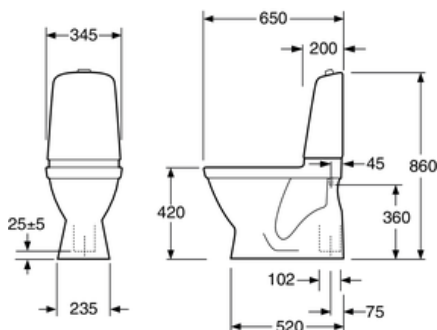

Energimerking og sertifiseringer

- CE-godkjent. SS-EN 33-dimensjonering og SS-EN 997-funksjon. Oppfyller Sikker vanninstallasjon.

Teknisk informasjon

- CO₂e fotavtrykk: 71,93 kg
- Spyling – vannmengde: 3/6 L Dobbeltskyl