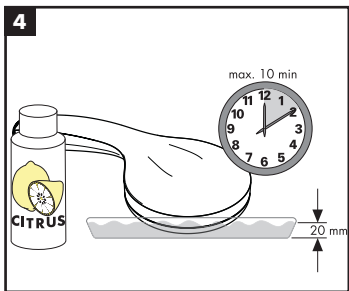

hansgrohe

Hansgrohe · Auestraße 5 · 9 · D-77761 Schiltach
Telefon +49 (0) 78 36/51-1282 · Telefax +49 (0) 7836/511440
E-Mail: info@hansgrohe.com · Internet: www.hansgrohe.com

7/2015
9.01174.01