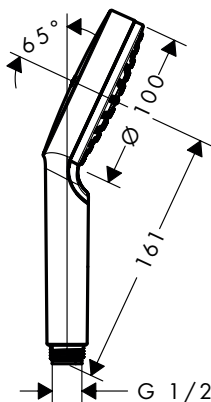

Crometta 1jet
26331400

Crometta Vario
26330400

Crometta 1jet
26331400

Crometta Vario
26330400

P max. 0,6 MPa 0,1 - 0,4 MPa
6 bar 1 - 4 bar

T max. 60 °C 40 - 50 °C

Crometta 1jet 26331400

Crometta Vario 26330400