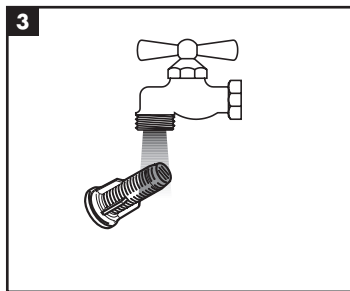

hansgrohe

Hansgrohe · Auestraße 5 · 9 · D-77761 Schiltach
Telefon +49 (0) 78 36/51-1282 · Telefax +49 (0) 7836/511440
E-Mail: info@hansgrohe.com · Internet: www.hansgrohe.com

7/2015
9.01174.01