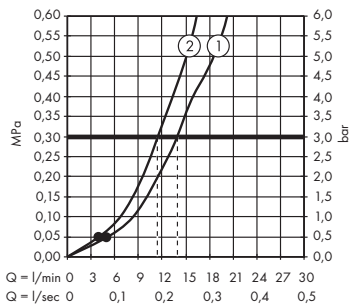

Crometta 1jet
26331400

Crometta Vario
26330400

Crometta 1jet
26331400

Crometta Vario
26330400

P max. 0,6 MPa 0,1 - 0,4 MPa
6 bar 1 - 4 bar

T max. 60 °C 40 - 50 °C

Crometta 1jet 26331400

Crometta Vario 26330400