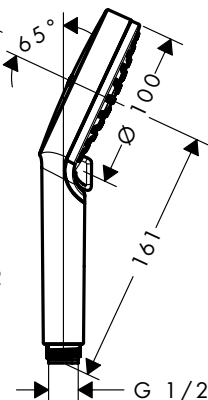

Crometta 1jet
26331400

Crometta Vario
26330400

Crometta 1jet
26331400

Crometta Vario
26330400

P max. 0,6 MPa 0,1 - 0,4 MPa
6 bar 1 - 4 bar

T max. 60 °C 40 - 50 °C

Crometta 1jet 26331400

Crometta Vario 26330400