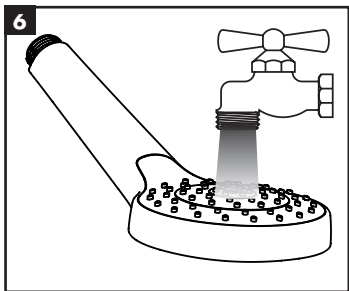

hansgrohe

Hansgrohe · Auestraße 5 · 9 · D-77761 Schiltach
Telefon +49 (0) 78 36/51-1282 · Telefax +49 (0) 7836/511440
E-Mail: info@hansgrohe.com · Internet: www.hansgrohe.com

7/2015
9.01174.01