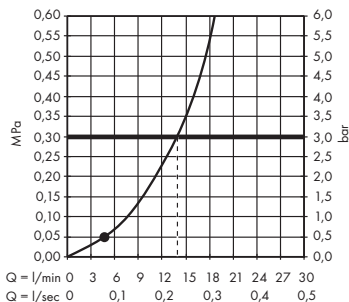

Crometta 1jet
26331400

Crometta Vario
26330400

Crometta 1jet
26331400

Crometta Vario
26330400

P max. 0,6 MPa 0,1 - 0,4 MPa
6 bar 1 - 4 bar

T max. 60 °C 40 - 50 °C

Crometta 1jet 26331400

Crometta Vario 26330400