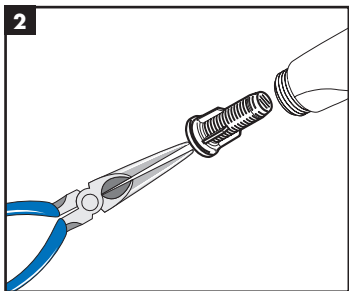

hansgrohe

Hansgrohe · Auestraße 5 · 9 · D-77761 Schiltach
Telefon +49 (0) 78 36/51-1282 · Telefax +49 (0) 7836/511440
E-Mail: info@hansgrohe.com · Internet: www.hansgrohe.com

7/2015
9.01174.01