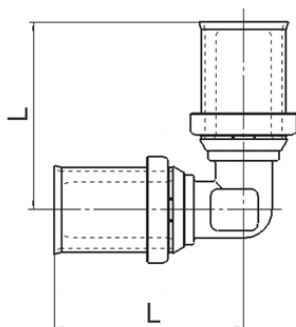

LK PressPex Albu 90°

Presskupling for sammenføring av LK PAL og LK PE-X Universalrør.

NRF nr.	Dim.	L	Forpkn.
505 12 47	AX16 *	40	1/10/200
505 12 48	AX20	42	1/5/150
505 12 49	AX25	46	1/5/100
505 12 51	A32 *	49,5	1/5/60
505 08 31	A40	56,5	1/42
505 15 37	A50	74,2	1/24
505 08 32	A63	81,7	1/10
505 17 38	A75	91,5	1/8

* Passer også LK Gulvvarmerør (dim 16x2,0) og LK Varmørør (dim 32x2,9). Se produktkatalog for LK Gulvvarme.