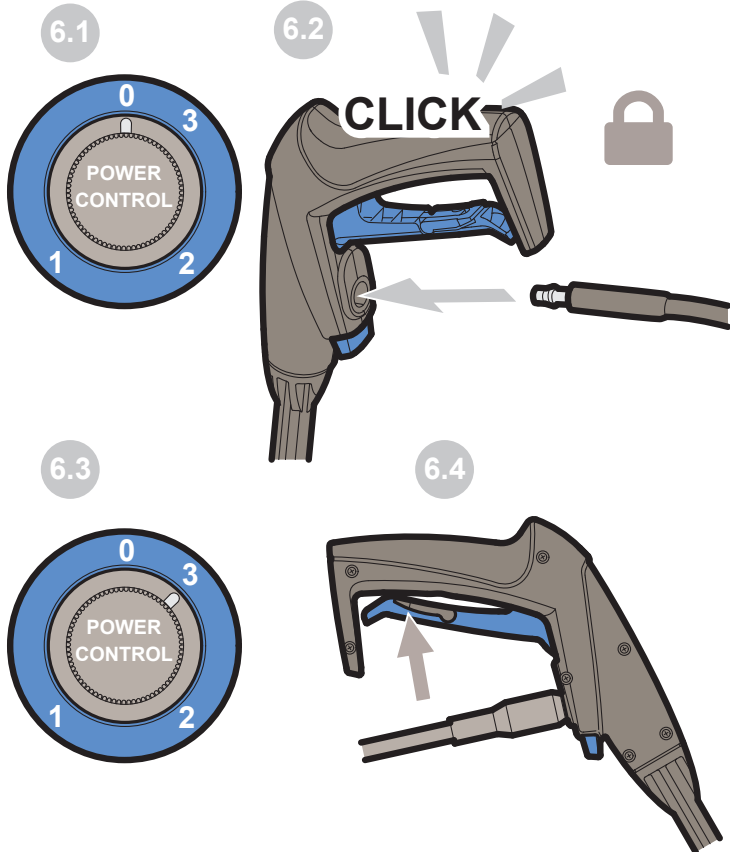

C

4

4.1

4.2

5

MAX 2min

6

6.1

6.2

6.3

6.4

7