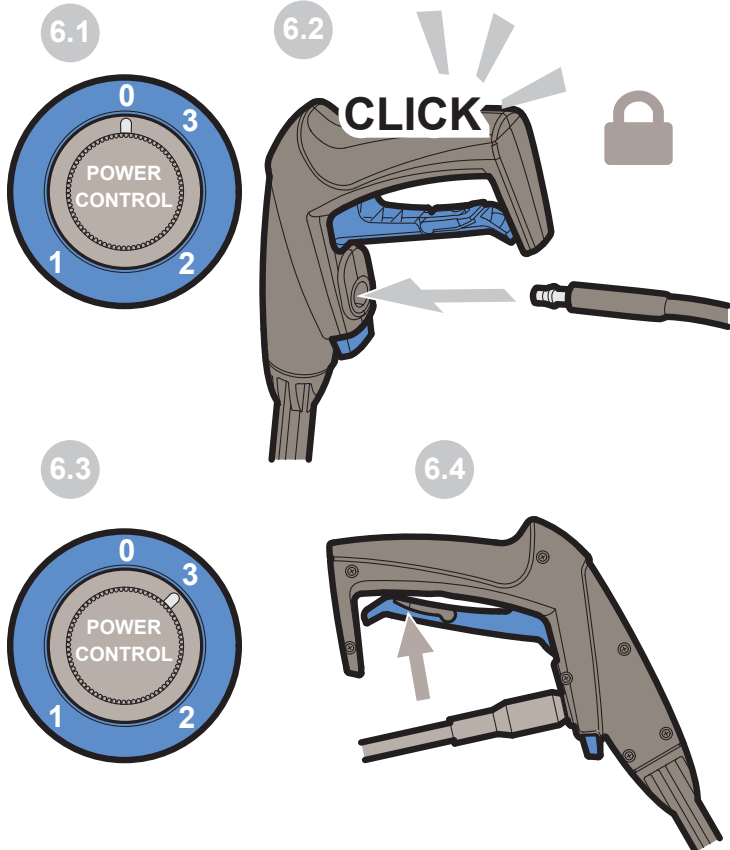

C

4

4.1

4.2

5

MAX 2min

6

6.1

6.2

6.3

6.4

7