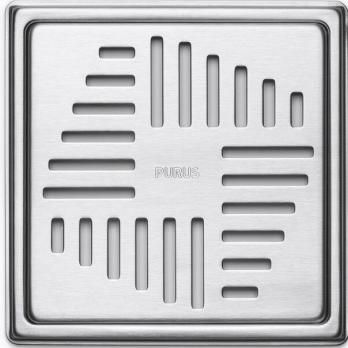

NRF 3402243

Slukrist Art Deco er en flisramme med firkantet slukrist i høykvalitet rustfritt stål. Flisrammen inngår i designserien Purus Square.

## Spesifikasjoner

<b>Størrelse</b>	197x197x6
<b>NRF nummer</b>	3402243
<b>Materiale</b>	Rustfritt stål 1.4301
<b>Gulvdekke</b>	Fliser
<b>Flate</b>	Børstet
<b>Versjon</b>	Art deco rist
<b>Vare farge</b>	Rustfritt
<b>Trykk Strømningstemp</b>	K3