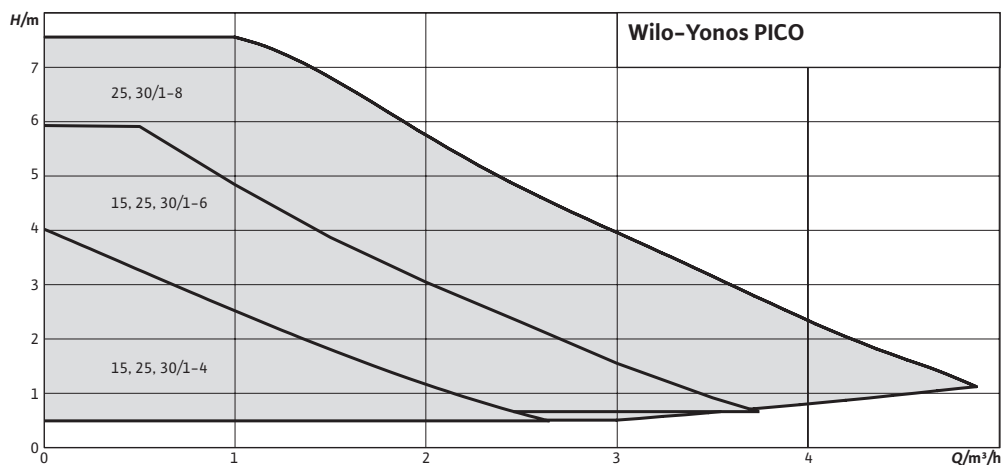

Nettkatalog >>

Wilo-Yonos PICO - villapumpe for varmeanlegg

Den mye brukte og populære villapumpen – nå enda bedre!

Produktfordeler

- Ny grønn- knapp teknologi for bedre brukervennlighet
Benyttes til innstilling av kapasitet og bruksområde, med veiledende symboler (radiator, konstant hastighet, gulvvarme)
- Wilo-Yonos PICO kan du stille inn for konstant eller variabelt differenstrykk, samt tre hastighetskurver
- Forbedret EEI-indeks
- Kabelgjennomføring er plassert på siden for å unngå konflikt med avstengningsventil
- Utrustet med knapp for automatisk utlufting av pumpehus
- Aktivering av anti-blokkeringsprogram for oppstart etter lengre driftstans

Totalkarakteristikk

Motordata, mål, vekt, artikkel- og NRF-nummer

Pumpbeteikning	Art.nr	NRF	Effektforbruk P ₁ (W)	Strømforbruk 1~230 V (A)	Tilkopl. G	Mål (mm)				Vekt (kg)
						L ₀	B	C	D	
Yonos PICO 15/1-4 -130	4215511	900 67 01	4-20	0,26	25	130	65	75,4	93,4	1,5
Yonos PICO 25/1-4 -130	4215514	900 67 02	4-20	0,26	40	130	65	75,4	93,4	1,6
Yonos PICO 25/1-4 -180	4215513	900 67 03	4-20	0,26	40	180	90	75,4	93,4	1,8
Yonos PICO 30/1-4 -180	4215519	900 67 04	4-20	0,26	50	130	65	75,4	93,4	2,0
Yonos PICO 15/1-6 -130	4215512	900 67 05	4-40	0,44	25	130	65	75,4	93,4	1,5
Yonos PICO 25/1-6 -F*	4178163	900 37 18	4-40	0,44	40	Se dimensjonsoversikt				2,2
Yonos PICO 25/1-6 -130	4215516	900 67 06	4-40	0,44	40	130	65	75,4	93,4	1,6
Yonos PICO 25/1-6 -180	4215515	900 67 07	4-40	0,44	40	180	90	75,4	93,4	1,8
Yonos PICO 30/1-6 -180	4215520	900 67 08	4-40	0,44	50	180	90	75,4	93,4	2,0
Yonos PICO 25/1-8 -130	4215518	900 67 09	4-75	0,70	40	130	65	87,2	105,2	1,8
Yonos PICO 25/1-8 -180	4215517	900 67 11	4-75	0,70	40	180	90	87,2	105,2	1,9
Yonos PICO 30/1-8 -180	4215521	900 67 12	4-75	0,70	50	180	90	87,2	105,2	2,0