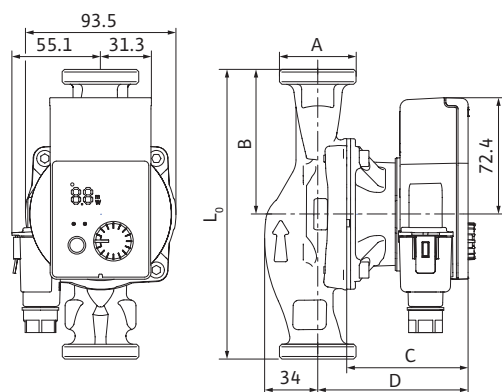

Totalkarakteristikk

Motordata, mål, vekt, artikkel- og NRF-nummer

Pumpbeteikning	Art.nr	NRF	Effektforbruk P ₁ (W)	Strømforbruk 1~230 V (A)	Tilkopl. G	Mål (mm)				Vekt (kg)
						L ₀	B	C	D	
Yonos PICO 15/1-4 -130	4215511	900 67 01	4-20	0,26	25	130	65	75,4	93,4	1,5
Yonos PICO 25/1-4 -130	4215514	900 67 02	4-20	0,26	40	130	65	75,4	93,4	1,6
Yonos PICO 25/1-4 -180	4215513	900 67 03	4-20	0,26	40	180	90	75,4	93,4	1,8
Yonos PICO 30/1-4 -180	4215519	900 67 04	4-20	0,26	50	130	65	75,4	93,4	2,0
Yonos PICO 15/1-6 -130	4215512	900 67 05	4-40	0,44	25	130	65	75,4	93,4	1,5
Yonos PICO 25/1-6 -F*	4178163	900 37 18	4-40	0,44	40	Se dimensjonsoversikt				2,2
Yonos PICO 25/1-6 -130	4215516	900 67 06	4-40	0,44	40	130	65	75,4	93,4	1,6
Yonos PICO 25/1-6 -180	4215515	900 67 07	4-40	0,44	40	180	90	75,4	93,4	1,8
Yonos PICO 30/1-6 -180	4215520	900 67 08	4-40	0,44	50	180	90	75,4	93,4	2,0
Yonos PICO 25/1-8 -130	4215518	900 67 09	4-75	0,70	40	130	65	87,2	105,2	1,8
Yonos PICO 25/1-8 -180	4215517	900 67 11	4-75	0,70	40	180	90	87,2	105,2	1,9
Yonos PICO 30/1-8 -180	4215521	900 67 12	4-75	0,70	50	180	90	87,2	105,2	2,0

*Eldre utførelse

Dimensjonsoversikt

Union

Oval flens