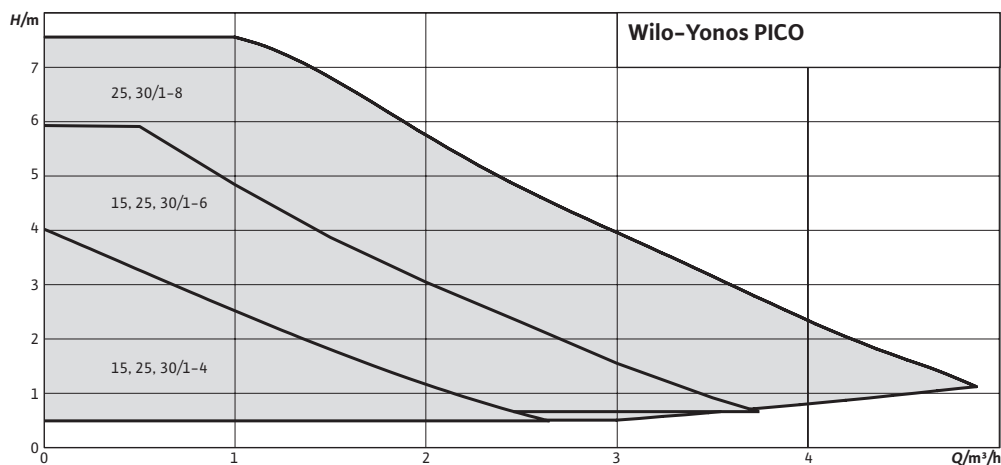

Nettkatalog >>

Wilo-Yonos PICO - villapumpe for varmeanlegg

Den mye brukte og populære villapumpen – nå enda bedre!

Produktfordeler

- Ny grønn- knapp teknologi for bedre brukervennlighet
Benyttes til innstilling av kapasitet og bruksområde, med veiledende symboler (radiator, konstant hastighet, gulvvarme)
- Wilo-Yonos PICO kan du stille inn for konstant eller variabelt differenstrykk, samt tre hastighetskurver
- Forbedret EEI-indeks
- Kabelgjennomføring er plassert på siden for å unngå konflikt med avstengningsventil
- Utrustet med knapp for automatisk utlufting av pumpehus
- Aktivering av anti-blokkeringsprogram for oppstart etter lengre driftsstans

Totalkarakteristikk

Motordata, mål, vekt, artikkel- og NRF-nummer

Pumpbeteckning	Art.nr	NRF	Effektforbruk P ₁ (W)	Strømforbruk 1~230 V (A)	Tilkopl. G	Mål (mm)				Vekt (kg)
						L ₀	B	C	D	
Yonos PICO 15/1-4 -130	4215511	900 67 01	4-20	0,26	25	130	65	75,4	93,4	1,5
Yonos PICO 25/1-4 -130	4215514	900 67 02	4-20	0,26	40	130	65	75,4	93,4	1,6
Yonos PICO 25/1-4 -180	4215513	900 67 03	4-20	0,26	40	180	90	75,4	93,4	1,8
Yonos PICO 30/1-4 -180	4215519	900 67 04	4-20	0,26	50	130	65	75,4	93,4	2,0
Yonos PICO 15/1-6 -130	4215512	900 67 05	4-40	0,44	25	130	65	75,4	93,4	1,5
Yonos PICO 25/1-6 -F*	4178163	900 37 18	4-40	0,44	40	Se dimensjonsoversikt				2,2
Yonos PICO 25/1-6 -130	4215516	900 67 06	4-40	0,44	40	130	65	75,4	93,4	1,6
Yonos PICO 25/1-6 -180	4215515	900 67 07	4-40	0,44	40	180	90	75,4	93,4	1,8
Yonos PICO 30/1-6 -180	4215520	900 67 08	4-40	0,44	50	180	90	75,4	93,4	2,0
Yonos PICO 25/1-8 -130	4215518	900 67 09	4-75	0,70	40	130	65	87,2	105,2	1,8
Yonos PICO 25/1-8 -180	4215517	900 67 11	4-75	0,70	40	180	90	87,2	105,2	1,9
Yonos PICO 30/1-8 -180	4215521	900 67 12	4-75	0,70	50	180	90	87,2	105,2	2,0