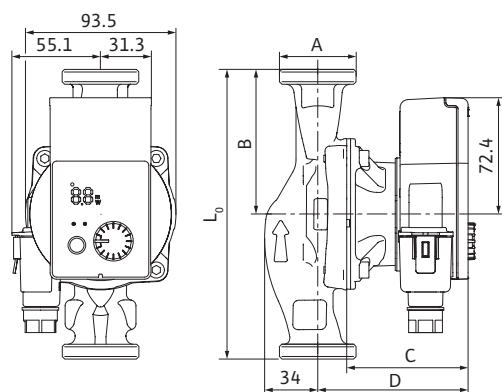

Totalkarakteristikk

Motordata, mål, vekt, artikkel- og NRF-nummer

Pumpbeteckning	Art.nr	NRF	Effektforbruk P ₁ (W)	Strømforbruk 1~230 V (A)	Tilkopl. G	Mål (mm)				Vekt (kg)
						L ₀	B	C	D	
Yonos PICO 15/1-4 -130	4215511	900 67 01	4-20	0,26	25	130	65	75,4	93,4	1,5
Yonos PICO 25/1-4 -130	4215514	900 67 02	4-20	0,26	40	130	65	75,4	93,4	1,6
Yonos PICO 25/1-4 -180	4215513	900 67 03	4-20	0,26	40	180	90	75,4	93,4	1,8
Yonos PICO 30/1-4 -180	4215519	900 67 04	4-20	0,26	50	130	65	75,4	93,4	2,0
Yonos PICO 15/1-6 -130	4215512	900 67 05	4-40	0,44	25	130	65	75,4	93,4	1,5
Yonos PICO 25/1-6 -F*	4178163	900 37 18	4-40	0,44	40	Se dimensjonsoversikt				2,2
Yonos PICO 25/1-6 -130	4215516	900 67 06	4-40	0,44	40	130	65	75,4	93,4	1,6
Yonos PICO 25/1-6 -180	4215515	900 67 07	4-40	0,44	40	180	90	75,4	93,4	1,8
Yonos PICO 30/1-6 -180	4215520	900 67 08	4-40	0,44	50	180	90	75,4	93,4	2,0
Yonos PICO 25/1-8 -130	4215518	900 67 09	4-75	0,70	40	130	65	87,2	105,2	1,8
Yonos PICO 25/1-8 -180	4215517	900 67 11	4-75	0,70	40	180	90	87,2	105,2	1,9
Yonos PICO 30/1-8 -180	4215521	900 67 12	4-75	0,70	50	180	90	87,2	105,2	2,0

*Eldre utførelse

Dimensjonsoversikt

Union

Oval flens