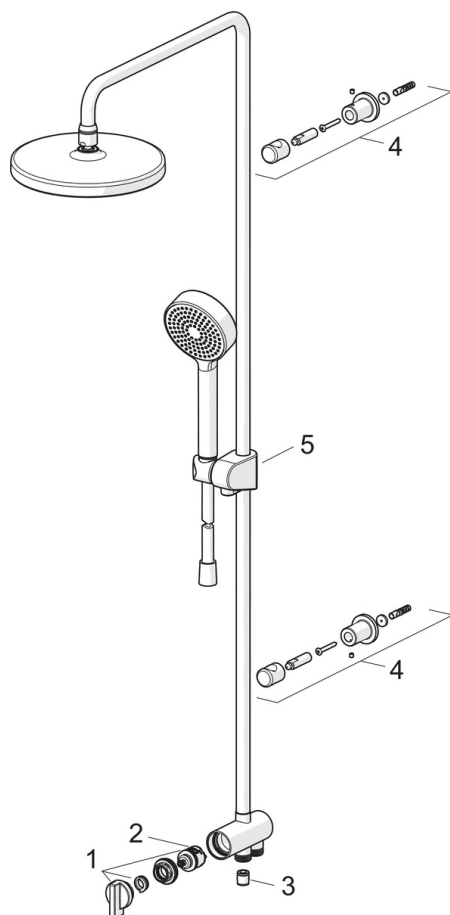

EAN: 6414150090356

NRF: 4205018

static.oras.com/549

Oras Apollo rainshower takdusjsett, antikalk Ø 200mm, kan kappes til lavere høyde. Justerbart feste, 9 l/min hånddusj antikalk Ø 95mm, dusjslange 1750mm, kort dusjslange for tilkobling til dusjkran.

- Shower
- Veggmontert
- Forkrommet
- Dreibar omkaster
- Hånddusj, Veggstang, Takdusj, Veggbrakett justerbar, Dusjslange (1750 mm), Kulefeste, Anti-kalk teknologi
- Kan forkortes på lengden

Teknisk data

Flow attributter

Vannmengde ved 300 kPa	0.25 / 0.26 l/s
Trykktap (0.2 l/s)	180 kPa

Tekniske egenskaper

DN-størrelse (nominell dimensjon)	DN 15
Varmtvannsforsyning	max. +65°C
Arbeidstrykk	100 - 1000 kPa
Tilkoblingsstørrelse	G1/2
Lengde/høyde	1139 mm
Projeksjon	407 mm
Materiale	brass

Bestemmelser

EN Standard	EN 1112
Støyklasse	I (ISO 3822)

Reserve deler

SP549

Navn	Kode	NRF
01 Vender, komplett	601039V	4203397
02 Omkasterkassett	198282V	4204907
03 Tilbakeslagsventil, DN15	105311	4202869
04 Dusjrørholder	1001314V	4205395
05 Glider for dusjstang	601189V	4203055