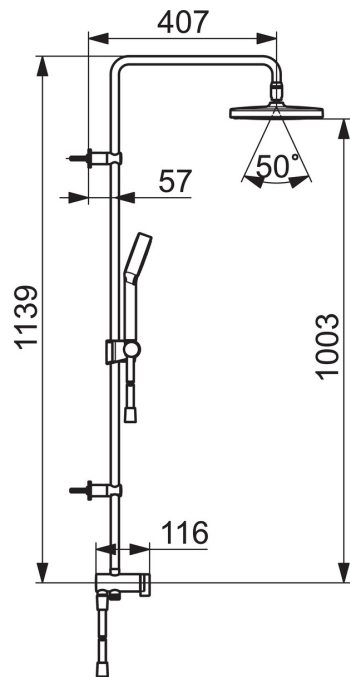

Reserve deler

SP549

Navn	Kode	NRF
01 Vender, komplett	601039V	4203397
02 Omkasterkassett	198282V	4204907
03 Tilbakeslagsventil, DN15	105311	4202869
04 Dusjrørholder	1001314V	4205395
05 Glider for dusjstang	601189V	4203055