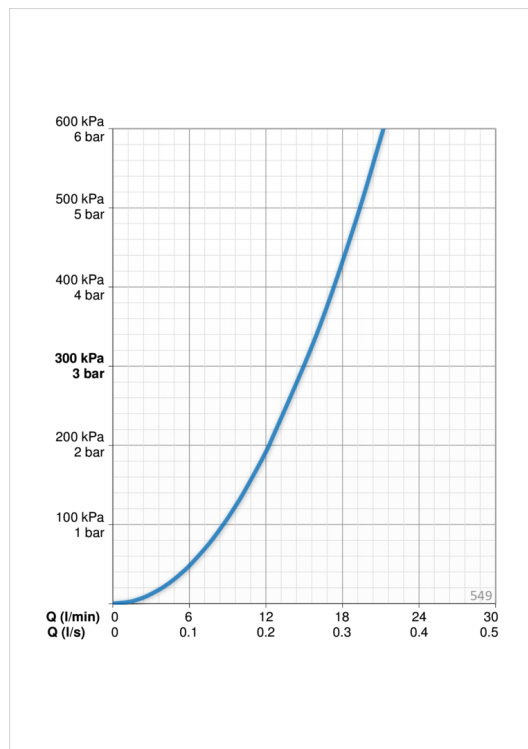

Bestemmelser

EN Standard	EN 1112
Støyklasse	I (ISO 3822)