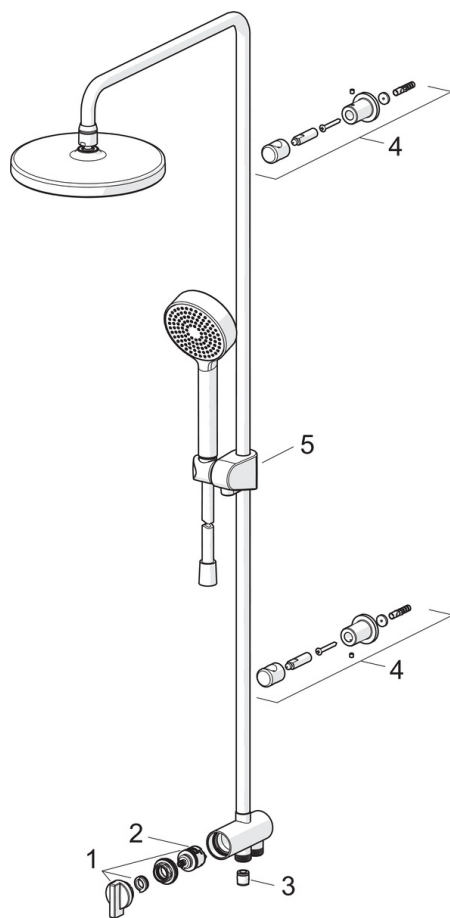

Reserve deler

SP549

Navn	Kode	NRF
01 Vender, komplett	601039V	4203397
02 Omkasterkassett	198282V	4204907
03 Tilbakeslagsventil, DN15	105311	4202869
04 Dusjrørholder	1001314V	4205395
05 Glider for dusjstang	601189V	4203055