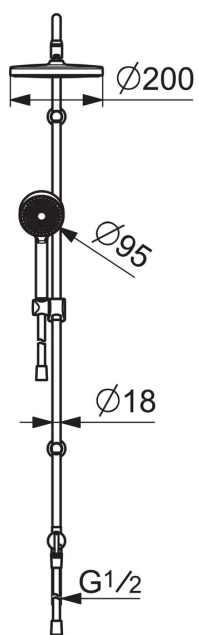

Reserve deler

SP549

Navn	Kode	NRF
01 Vender, komplett	601039V	4203397
02 Omkasterkassett	198282V	4204907
03 Tilbakeslagsventil, DN15	105311	4202869
04 Dusjrørholder	1001314V	4205395
05 Glider for dusjstang	601189V	4203055