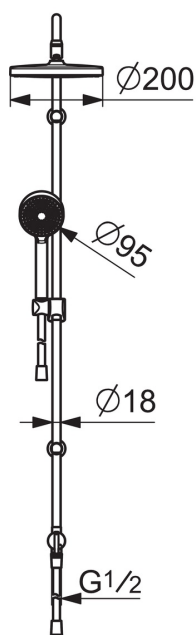

EAN: 6414150090356

NRF: 4205018

static.oras.com/549

Oras Apollo rainshower takdusjsett, antikalk Ø 200mm, kan kappes til lavere høyde. Justerbart feste, 9 l/min hånddusj antikalk Ø 95mm, dusjslange 1750mm, kort dusjslange for tilkobling til dusjkran.

- Shower
- Veggmontert
- Forkrommet
- Dreibar omkaster
- Hånddusj, Veggstang, Takdusj, Veggbrakett justerbar, Dusjslange (1750 mm), Kulefeste, Anti-kalk teknologi
- Kan forkortes på lengden

Teknisk data

Flow attributter

Vannmengde ved 300 kPa	0.25 / 0.26 l/s
Trykktap (0.2 l/s)	180 kPa

Tekniske egenskaper

DN-størrelse (nominell dimensjon)	DN 15
Varmtvannsforsyning	max. +65°C
Arbeidstrykk	100 - 1000 kPa
Tilkoblingsstørrelse	G1/2
Lengde/høyde	1139 mm
Projeksjon	407 mm
Materiale	brass

Bestemmelser

EN Standard	EN 1112
Støyklasse	I (ISO 3822)

Reserve deler

SP549

Navn	Kode	NRF
01 Vender, komplett	601039V	4203397
02 Omkasterkassett	198282V	4204907
03 Tilbakeslagsventil, DN15	105311	4202869
04 Dusjrørholder	1001314V	4205395
05 Glider for dusjstang	601189V	4203055