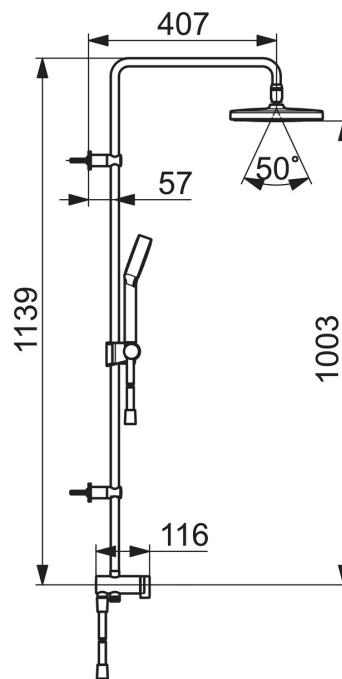

EAN: 6414150090356

NRF: 4205018

static.oras.com/549

Oras Apollo rainshower takdusjsett, antikalk Ø 200mm, kan kappes til lavere høyde. Justerbart feste, 9 l/min hånddusj antikalk Ø 95mm, dusjslange 1750mm, kort dusjslange for tilkobling til dusjkran.

- Shower
- Veggmontert
- Forkrommet
- Dreibar omkaster
- Hånddusj, Veggstang, Takdusj, Veggbrakett justerbar, Dusjslange (1750 mm), Kulefeste, Anti-kalk teknologi
- Kan forkortes på lengden

Teknisk data

Flow attributter

Vannmengde ved 300 kPa	0.25 / 0.26 l/s
Trykktap (0.2 l/s)	180 kPa

Tekniske egenskaper

DN-størrelse (nominell dimensjon)	DN 15
Varmtvannsforsyning	max. +65°C
Arbeidstrykk	100 - 1000 kPa
Tilkoblingsstørrelse	G1/2
Lengde/høyde	1139 mm
Projeksjon	407 mm
Materiale	brass

Bestemmelser

EN Standard	EN 1112
Støyklasse	I (ISO 3822)

Reserve deler

SP549

Navn	Kode	NRF
01 Vender, komplett	601039V	4203397
02 Omkasterkassett	198282V	4204907
03 Tilbakeslagsventil, DN15	105311	4202869
04 Dusjrørholder	1001314V	4205395
05 Glider for dusjstang	601189V	4203055