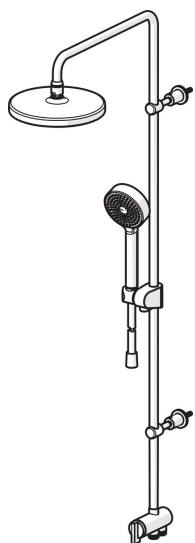

Reserve deler

SP549

Navn	Kode	NRF
01 Vender, komplett	601039V	4203397
02 Omkasterkassett	198282V	4204907
03 Tilbakeslagsventil, DN15	105311	4202869
04 Dusjrørholder	1001314V	4205395
05 Glider for dusjstang	601189V	4203055