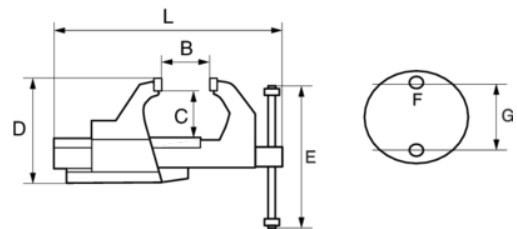

834V-6

Ekstra kraftig skrustikke med firkantet guide og utskiftbare kjeffer 150 mm

PRODUKTDETALJER

- Ekstra kraftig firkantet benkskrustikke
- Fremstilt av høykvalitets støpt stål
- Utskiftbare, overflateherdede kjeffer
- Herdede rørkjeffer og justerbar guide med midtplassert skrue
- Laminerte spindelgjenger for jevn betjening
- Smidd og forkrommet spindel med sikkerhetsringer i gummi
- Overdimensjonert polert ambolt
- Reservekjeffer og spindel 6072M og 6070H
- Standarder: UNE 16598
- Jevn betjening takket være de laminerte spindelgjengene
- Overdimensjonert ambolt gir ekstra arbeidsområde

Follow the Fish!

PRODUKTEGENSKAPER

Produkt		B	C	D	E	F	G	L	
834V-6	150 mm	230 mm	94 mm	182 mm	310 mm	13 mm	145 mm	492 mm	19000 g

Follow the Fish!