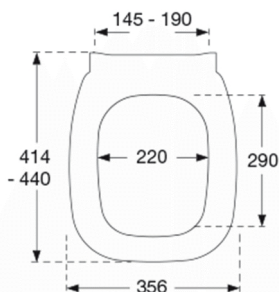

Pressalit Code er ensbetydende med god pasform og bløde former. Toiletsædet er specielt designet til Duravit D-Code serien.

Farve

Hvid

Beskrivelse

PRESSALIT toiletsæde med låg, model "Pressalit Code", art. nr. 778 af gennemfarvet hærdeplast inkl. DD7 universal beslag i rustfrit stål.

- centerafstand: 145 - 190 mm
- belastning - ringsæde 180 kg
- anvendelig på Duravit D-Code
- 10 års garanti

Designtype

Sandwich

Designer

Pressalit

Design-år

2012

Pressalit Code 778
Standard toiletsæde inkl. beslag i rustfrit stål. Soft close funktion kan tilvælges.

Materialer	<p>TOILETSÆDE: Materialet er gennemfarvet hærdeplast (UF A 10 = Ureaformaldehyd) uden indhold af miljøfarlige stoffer. UF-plast består af 67% ureaformaldehydharpiks, 28% cellulose samt 5% mineraler, pigmenter, smøremiddel og fugtindhold. Råvaren fra leverandøren indeholder maksimalt 0,03% fri formaldehyd og efter udhærdning endnu mindre.</p> <p>BUFFERE: EVA (copolymer af ethylen og vinylacetat).</p> <p>DÆMPERSÆT (kun relevant for toiletsæder med soft close): Hydraulisk dæmper med dæmperhus i rustfrit stål og plastdele i termoplast.</p> <p>BESLAG: Rustfrit stål type W. nr. 1.4301/M og termoplast.</p>
Produktkapacitet	Belastning - ringsæde 180 kg
Vægt	2,53 kg
Mål pr. stk. (emballeret)	488x388x70 mm
Vægt emballeret	2,955 kg
Mål pr. kolli	500x400x368 mm
Vægt pr. kolli	14,775 kg
Antal pr. kolli	5
Kolli pr. palle	18
Antal pr. palle	90
Rengøring	Benyt et mildt sæbeholdigt rengøringsmiddel til rengøring af wc-sædet. Vær sikker på, at der ikke efterlades noget fugt på sæde og beslag. Tør derfor både sæde og beslag af med en blød og tør klud. Wc-rens og andre klorholdige, slibende eller ætsende rengøringsmidler bør ikke komme i kontakt med sæde og beslag, da det kan medføre beskadigelse eller flyverust. Derfor bør sædet være slået op, indtil al wc-rens er skyllet væk.