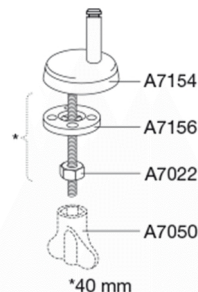

Pressalit Code er ensbetydende med god pasform og bløde former. Toiletsædet er specielt designet til Duravit D-Code serien.

Farve

Hvid

Beskrivelse

PRESSALIT toiletsæde med låg, model "Pressalit Code", art. nr. 778 af gennemfarvet hærdeplast inkl. DD7 universal beslag i rustfrit stål.

- centerafstand: 145 - 190 mm
- belastning - ringsæde 180 kg
- anvendelig på Duravit D-Code
- 10 års garanti

Designtype

Sandwich

Designer

Pressalit

Design-år

2012

Pressalit Code 778
Standard toiletsæde inkl. beslag i rustfrit stål. Soft close funktion kan tilvælges.

Materialer	<p>TOILETSÆDE: Materialet er gennemfarvet hærdeplast (UF A 10 = Ureaformaldehyd) uden indhold af miljøfarlige stoffer. UF-plast består af 67% ureaformaldehydharpiks, 28% cellulose samt 5% mineraler, pigmenter, smøremiddel og fugtindhold. Råvaren fra leverandøren indeholder maksimalt 0,03% fri formaldehyd og efter udhærdning endnu mindre.</p> <p>BUFFERE: EVA (copolymer af ethylen og vinylacetat).</p> <p>DÆMPERSÆT (kun relevant for toiletsæder med soft close): Hydraulisk dæmper med dæmperhus i rustfrit stål og plastdele i termoplast.</p> <p>BESLAG: Rustfrit stål type W. nr. 1.4301/M og termoplast.</p>
Produktkapacitet	Belastning - ringsæde 180 kg
Vægt	2,53 kg
Mål pr. stk. (emballeret)	488x388x70 mm
Vægt emballeret	2,955 kg
Mål pr. kolli	500x400x368 mm
Vægt pr. kolli	14,775 kg
Antal pr. kolli	5
Kolli pr. palle	18
Antal pr. palle	90
Rengøring	Benyt et mildt sæbeholdigt rengøringsmiddel til rengøring af wc-sædet. Vær sikker på, at der ikke efterlades noget fugt på sæde og beslag. Tør derfor både sæde og beslag af med en blød og tør klud. Wc-rens og andre klorholdige, slibende eller ætsende rengøringsmidler bør ikke komme i kontakt med sæde og beslag, da det kan medføre beskadigelse eller flyverust. Derfor bør sædet være slået op, indtil al wc-rens er skyllet væk.