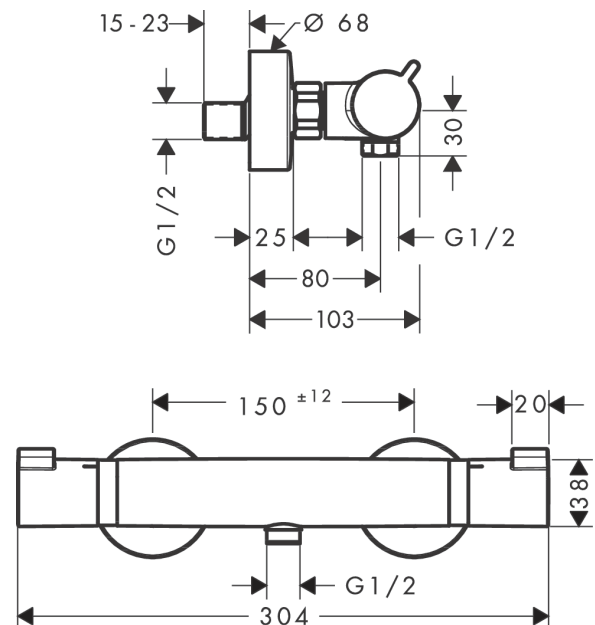

Ecostat**Dusjtermostat Comfort**Overflater: **børstet bronse** Art. nr. : **13116140****Beskrivelse****Informasjon**

- 1 utløp
- senteravstand: 150 mm ± 12 mm
- Ecostop-knapp begrenser vannforbruket til 10 l/min
- gjennomstrømningsmengde hånddusjtilkobling (ved 3 bar): 17 l/min
- termostatelement, med keramisk ventil 180°
- sikkerhetssperre ved 40 °C
- innstillbar temperaturbegrensning
- tilbakeslagsventil
- med lydtemper
- material grep: metall
- inneholder smussil
- DVGW NW-6509CN0422
- PA-IX 19692/IB
- ETA VA 1.43/20148
- ACS 19 ACC LY 061, valide jusqu'au 06.03.2024
- WRAS 1904006
- JWWA C-279
- Kiwa K11292_Thermostatic mixers
- SINTEF 1927
- Reg 4 180023

Sertifikater**Produktbilde****Måltegning**

Ecostat

Dusjtermostat Comfort

Overflater: **børstet bronse** Art. nr. : **13116140**

Gjennomstrømningsdiagram