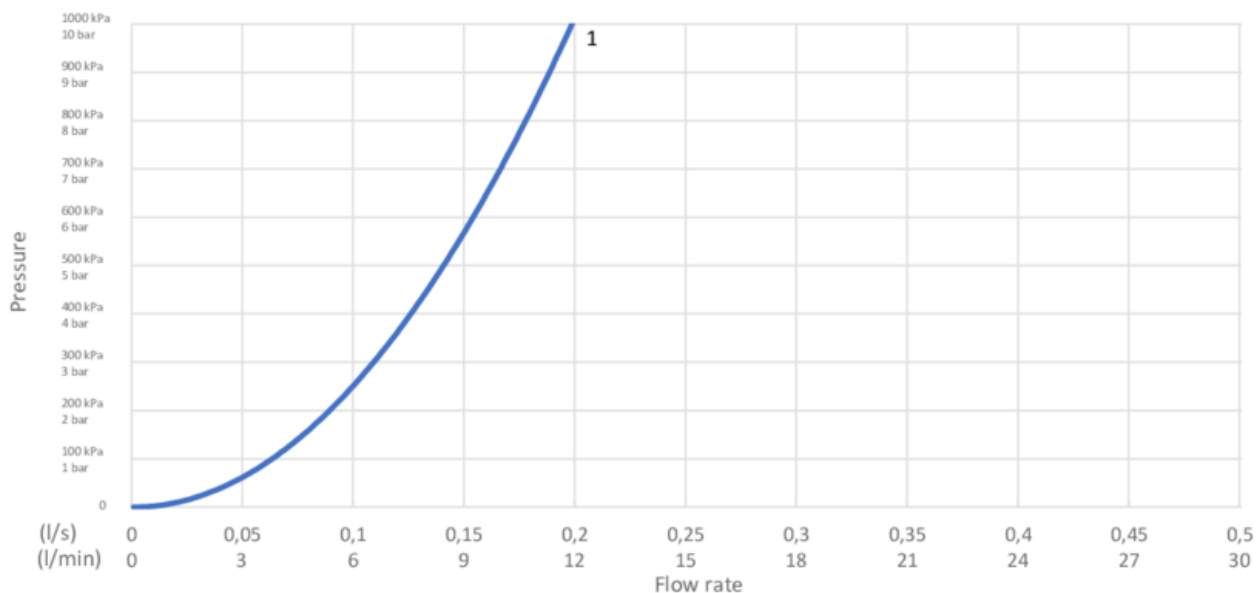

Teknisk informasjon

- Tappekapasitet med 3 bar (300kPa): 0,108 Max. tap capacity (at 300 kPa): %s l/s
- Trykkfall ved nominell vannflyt ((0,1/0,2/0,33): 256 Pressure loss with flow (0,1/l/s) %s kPa

ExplodedView Epic_washbasin_Hygienic_shower
(Rev 1. 2020-10-03)

GUSTAVSBERG/

FLOW CHART/

Washbasin mixer EPIC

1. Max flow

1. Max flow

| | |
|------------------------------|-----------|
| - Flowrate at 300 kPa: | 0,108 l/s |
| - Pressure at flow 0,1 l/s: | 256 kPa |
| - Pressure at flow 0,2 l/s: | N/A |
| - Pressure at flow 0,33 l/s: | N/A |