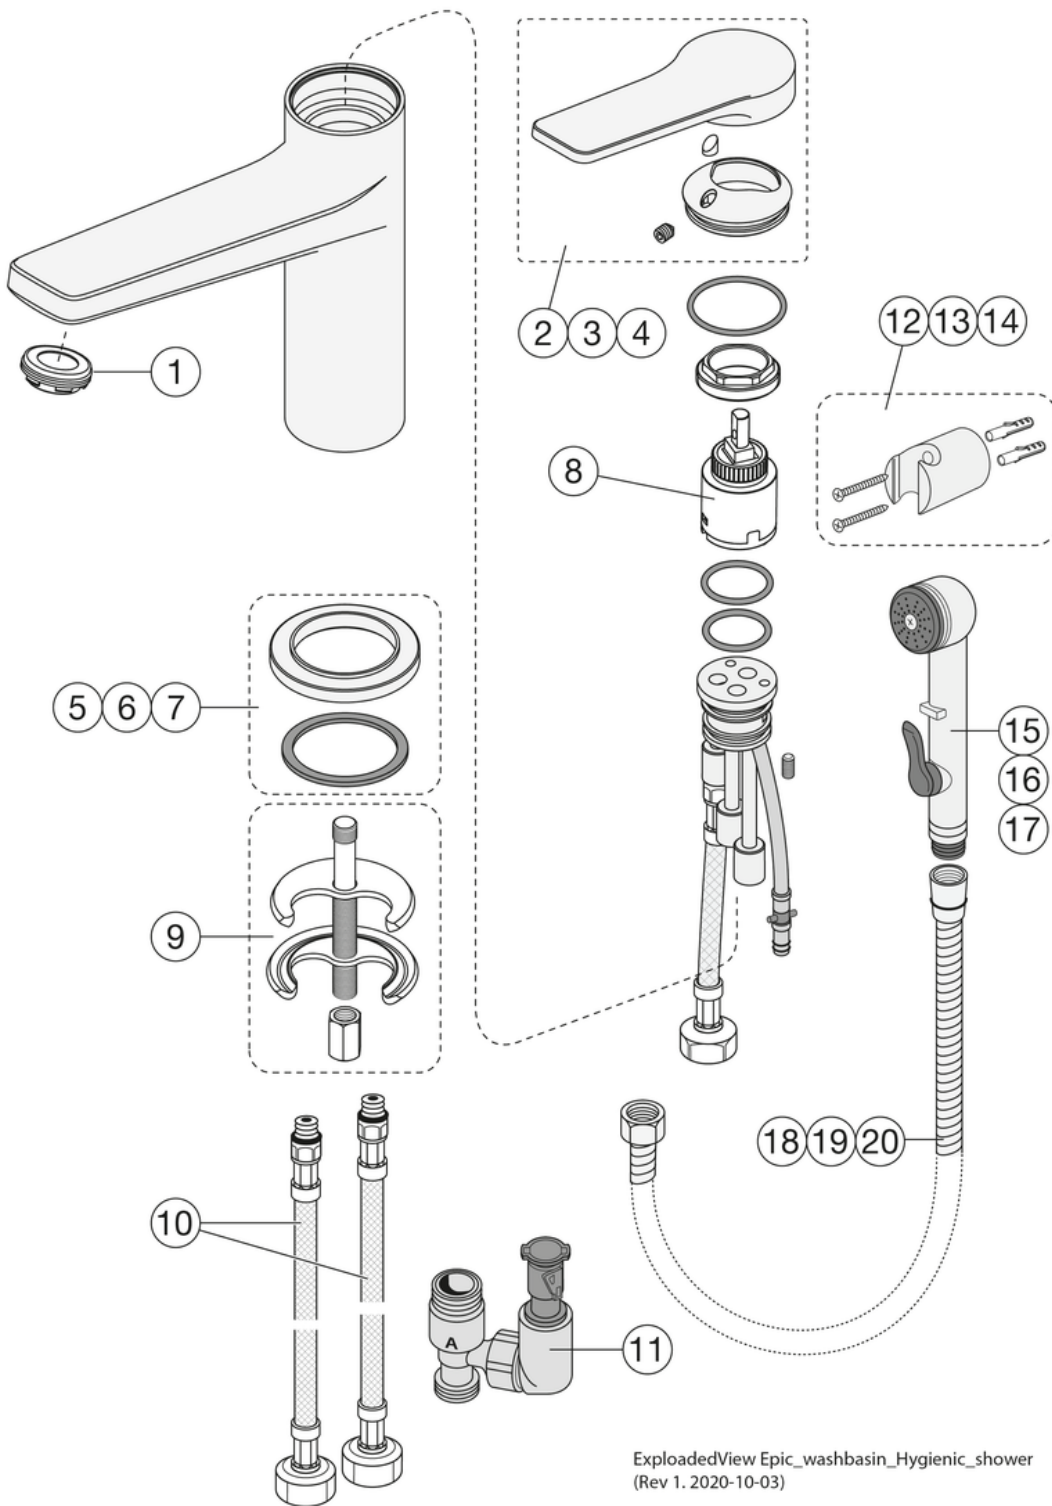

Artikkelnummer

NRF-nr.
4340414

Art.nr.
GB41219951 53

EAN
7393792233750

Informasjon om pakking

Lengde: 280 mm | Bredde: 220 mm | Høyde: 75 mm

Vekt: 1.38 kg

Antall i pakken: 1 st

Montering og vedlikehold

Før installasjonen må ledningene rengjøres. Kran er koblet til kaldvannsledningen til høyre og varmtvannsledningen til venstre. Vanntrykk: maks 1000 kPa, min 50 kPa. Varmtvannstemperaturen maks: 70 C, min 45 C. Vi er ikke ansvarlig for feil som står ved feil installasjon.

Energimerking og sertifiseringer

CERTIFIERING
KONTROLL
1002

Denna produkt är anpassad till
Branschregler Säker Vatteninstallation
2021. Leverantören garanterar
produktens funktion om branschreglerna
och monteringsanvisningarna följs.

Teknisk informasjon

- Tappekapasitet med 3 bar (300kPa): 0,108 Max. tap capacity (at 300 kPa): %s l/s
- Trykkfall ved nominell vannflyt ((0,1/0,2/0,33): 256 Pressure loss with flow (0,1/l/s) %s kPa

ExplodedView Epic_washbasin_Hygienic_shower
(Rev 1. 2020-10-03)