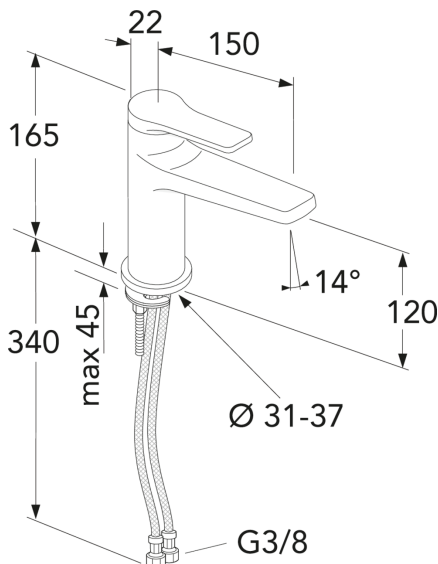

Livskvalitet siden 1825

Servantkran Epic

Matt sort

Produktets funksjoner

ECO-FLOW

- Servantkran på badet i moderne design
- Soft move, teknologi for jevn og presis håndtering
- Eco-flow - miljøstrøm - effektiv bruk av vann og energi

Artikkelnummer

NRF-nr.
4340414

Art.nr.
GB41219951 53

EAN
7393792233750

Informasjon om pakking

Lengde: 280 mm | Bredde: 220 mm | Høyde: 75 mm

Vekt: 1.38 kg

Antall i pakken: 1 st

Montering og vedlikehold

Før installasjonen må ledningene rengjøres. Kran er koblet til kaldvannsledningen til høyre og varmtvannsledningen til venstre. Vanntrykk: maks 1000 kPa, min 50 kPa. Varmtvannstemperaturen maks: 70 C, min 45 C. Vi er ikke ansvarlig for feil som står ved feil installasjon.

Energimerking og sertifiseringer

CERTIFIERING
KONTROLL
1002

Teknisk informasjon

- Tappekapasitet med 3 bar (300kPa): 0,108 Max. tap capacity (at 300 kPa): %s l/s
- Trykkfall ved nominell vannflyt ((0,1/0,2/0,33): 256 Pressure loss with flow (0,1/l/s) %s kPa