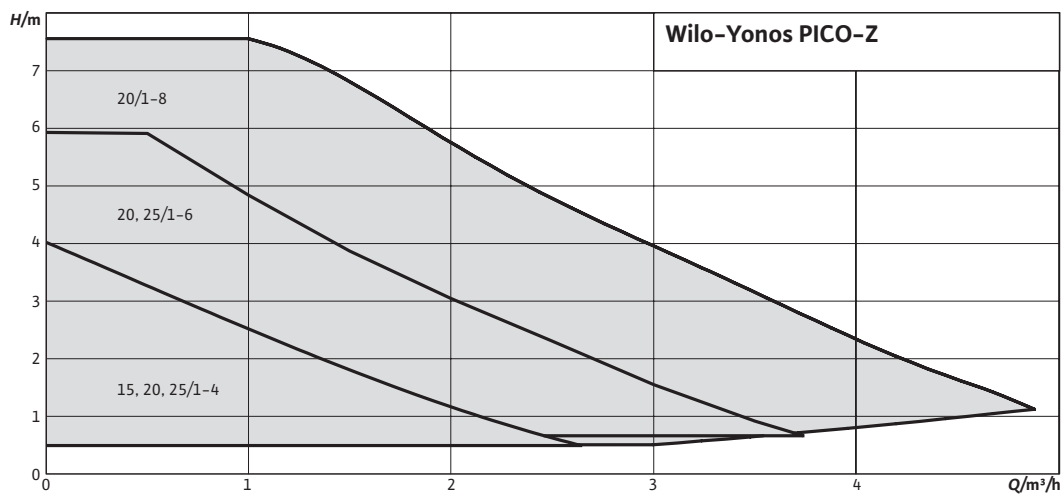

Nettkatalog >>

★★★★★
GARANTI
5 ÅR

Wilo-Yonos PICO-Z - standard høyeffektiv VVC-pumpe

Energieffektiv sirkulasjonspumpe for tappevann (VVC)!

Produktfordeler

- Wilos "grønn knapp-teknikk" gir en forenklet instilling av kapasitet och bruksområdet ved hjelp av veiledende symboler
- Driftsmodus Δp -c, trinnløs turtall, samt med tre faste turtall
- Pumpehus utført i rustfritt stål
- Utstyrt med flow-indikator
- Tydlig display der bl.a aktuell effektforbruk, samt innstilt differansetrykk kan leses av
- Enkel elektrisk installasjon takket være Wilo-Connector
- Aktivering av anti-blokkeringsprogram for oppstart etter lengre driftstans
- Utrustet med egen knapp for automatisk utlufting av pumpehus

Totalkarakteristikk

Motordata, mål, vekt, artikkel- og NRF-nummer

Pumpebetegnelse	Art.nr	NRF	Effektforbruk	Strømforbruk	Tilkopl.	Mål (mm)		Vekt (kg)
			P ₁ (W)	1~230 V (A)		L ₀	H	
Yonos PICO-Z 15/0,5-4-130	4255410	9008232	4-20	0,26	25	130	94	1,3
Yonos PICO-Z 20/0,5-4-150	4255412	9008233	4-20	0,26	32	150	94	1,5
Yonos PICO-Z 20/0,5-6-150	4255413	9008234	4-40	0,44	32	150	94	1,5
Yonos PICO-Z 20/0,5-8-150	4255414	9008235	4-75	0,70	32	150	106	1,7
Yonos PICO-Z 25/0,5-4-180	4255417	9008236	4-20	0,26	40	180	94	1,5
Yonos PICO-Z 25/0,5-6-130	4255416	9008237	4-40	0,44	40	130	94	1,6
Yonos PICO-Z 25/0,5-6-180	4255418	9008238	4-40	0,44	40	180	94	1,6

Dimensjonsoversikt