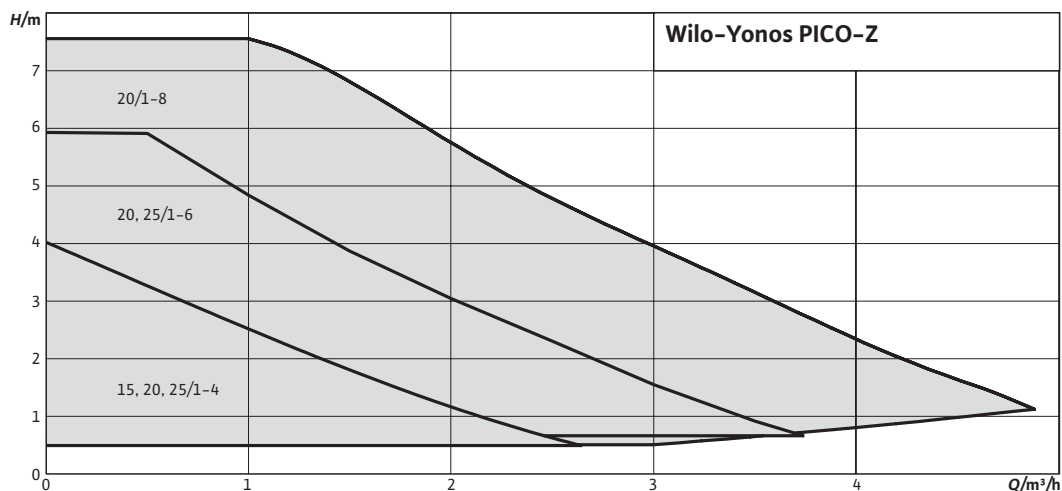

NYHET!

Nettkatalog >>

★★★★★
GARANTI
5 ÅR

Wilo-Yonos PICO-Z - standard høyeffektiv VVC-pumpe

Energieffektiv sirkulasjonspumpe for tappevann (VVC)!

Produktfordeler

- Wilos "grønn knapp-teknikk" gir en forenklet instilling av kapasitet och bruksområdet ved hjelp av veiledende symboler
- Driftsmodus Δp -c, trinnløs turtall, samt med tre faste turtall
- Pumpehus utført i rustfritt stål
- Utstyrt med flow-indikator
- Tydlig display der bl.a aktuell effektforbruk, samt innstilt differansetrykk kan leses av
- Enkel elektrisk installasjon takket være Wilo-Connector
- Aktivering av anti-blokkeringsprogram for oppstart etter lengre driftstans
- Utrustet med egen knapp for automatisk utlufting av pumpehus

Totalkarakteristikk

Motordata, mål, vekt, artikkel- og NRF-nummer

Pumpebetegnelse	Art.nr	NRF	Effektforbruk	Strømforbruk	Tilkopl.	Mål (mm)		Vekt (kg)
			P ₁ (W)	1~230 V (A)		L ₀	H	
Yonos PICO-Z 15/0,5-4-130	4255410	9008232	4-20	0,26	25	130	94	1,3
Yonos PICO-Z 20/0,5-4-150	4255412	9008233	4-20	0,26	32	150	94	1,5
Yonos PICO-Z 20/0,5-6-150	4255413	9008234	4-40	0,44	32	150	94	1,5
Yonos PICO-Z 20/0,5-8-150	4255414	9008235	4-75	0,70	32	150	106	1,7
Yonos PICO-Z 25/0,5-4-180	4255417	9008236	4-20	0,26	40	180	94	1,5
Yonos PICO-Z 25/0,5-6-130	4255416	9008237	4-40	0,44	40	130	94	1,6
Yonos PICO-Z 25/0,5-6-180	4255418	9008238	4-40	0,44	40	180	94	1,6

Dimensjonsoversikt