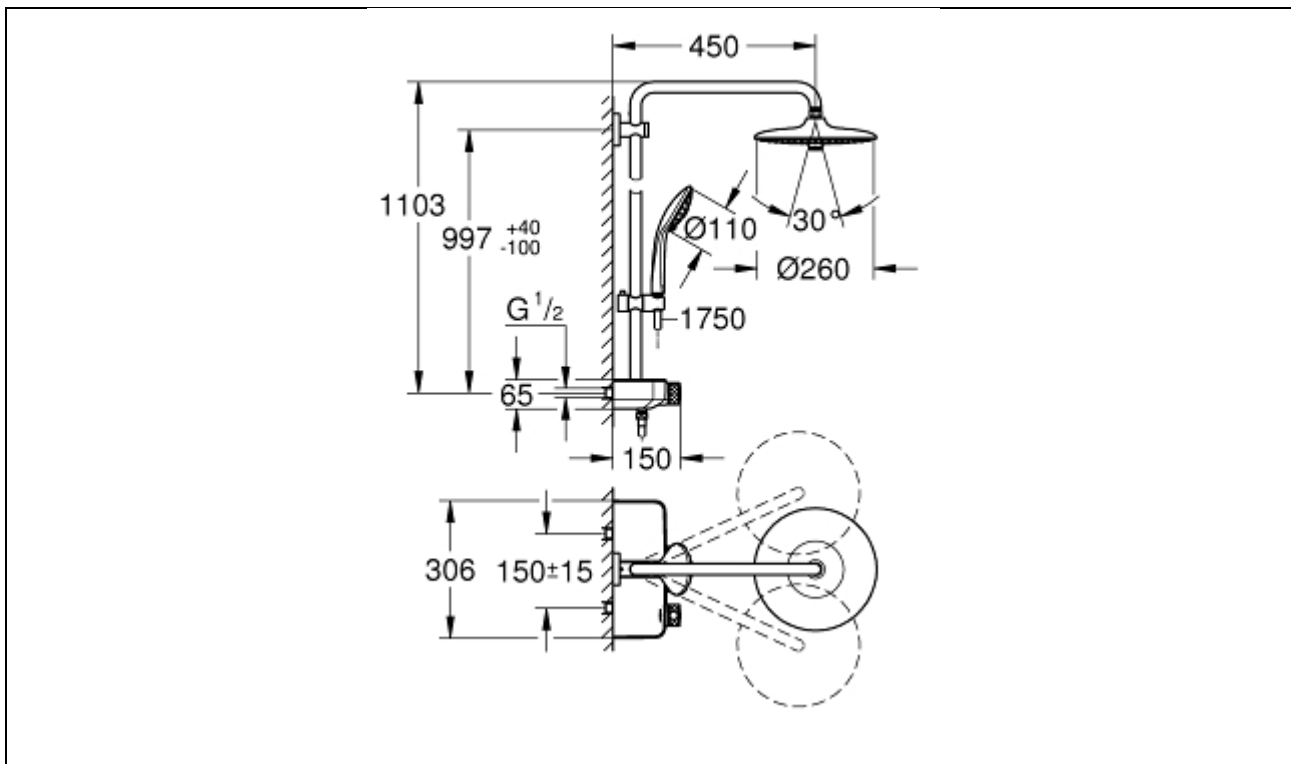

Pure Freude an Wasser

www.grohe.com

Ref.Nr 26509000

NRF Nr 4222089

Euphoria SmartControl System 260 Mono

Dusjsystem med termostat for veggmontering

1/2"

450mm dusjarm

1103mm dusjstang

1750mm dusjlang

Ø260mm

minimumsmengde 7 l/min.

min. trykk 1.0 bar

Pure Freude an Wasser

www.grohe.com

Pure Freude an Wasser