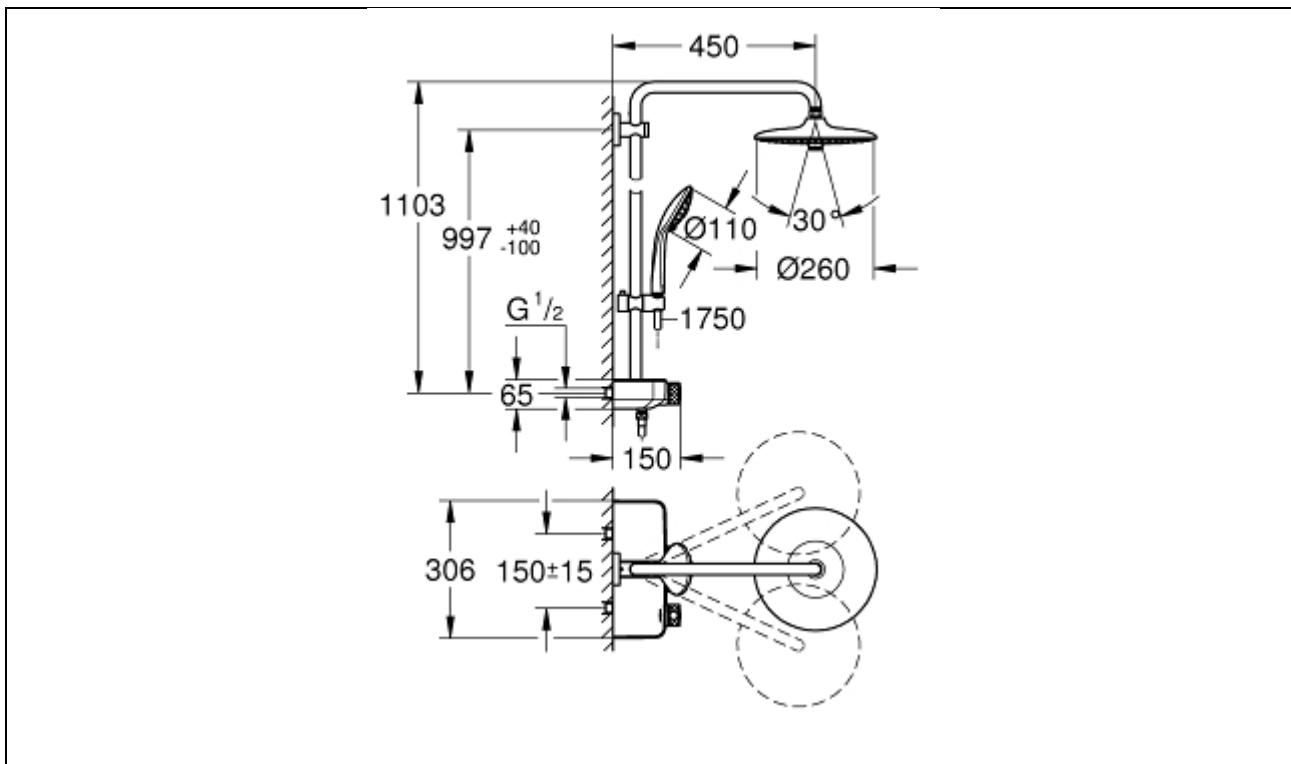

Pure Freude an Wasser

[www.grohe.com](http://www.grohe.com)

**Ref.Nr 26509000**

**NRF Nr 4222089**

**Euphoria SmartControl System 260 Mono**

**Dusjsystem med termostat for veggmontering**

1/2"

450mm dusjarm

1103mm dusjstang

1750mm dusjlang

Ø260mm

minimumsmengde 7 l/min.

min. trykk 1.0 bar

Pure Freude an Wasser

www.grohe.com

Pure Freude an Wasser