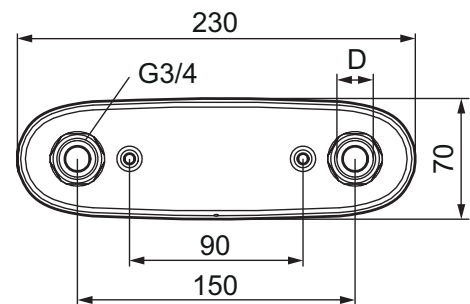

Batterifeste for Cu-rør

- For skjult montering
- Med skruer
- Med veggfetting
- Rørkoblingen blir liggende utenpå veggen
- Med dreneringshull

Utførelse	FMM nr	NRF nr
Krom, D: Ø12	92052040	4304308
Krom, D: Ø15	92052050	4304309