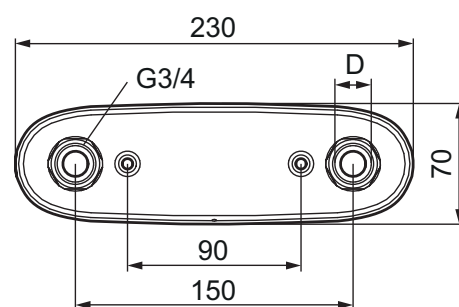

Batterifeste for Cu-rør

- For skjult montering
- Med skruer
- Med veggfetting
- Rørkoblingen blir liggende utenpå veggen
- Med dreneringshull

Utførelse	FMM nr	NRF nr
Krom, D: Ø12	92052040	4304308
Krom, D: Ø15	92052050	4304309