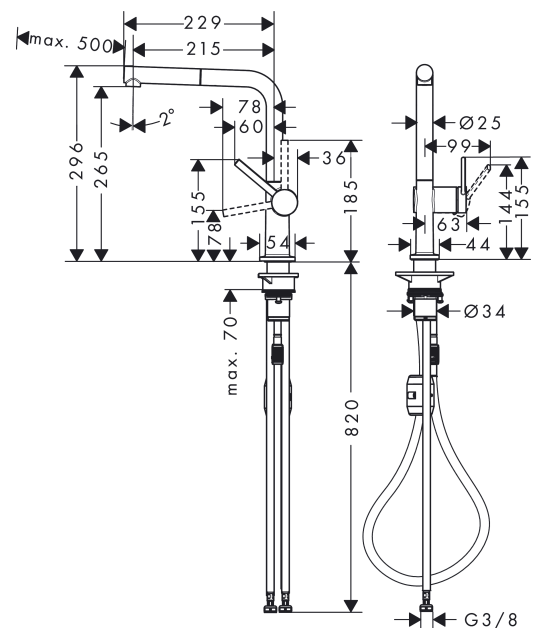

Talis M54

1-greps kjøkkenarmatur 270, med uttrekkbar tut, 1jet

Overflater: krom Art. nr. : 72808000

Beskrivelse

Informasjon

- ComfortZone 270
- svingområde adjustable in 4 steps 60°, 110°, 150° or 360°
- laminærstråle
- Quick-Connect dusjslange
- maksimal gjennomstrømningsmengde ved 3 bar: 8 l/min
- keramisk innmat
- G 3/8-tilslutningsslanger
- tilbakeslagsventil integrert
- passer til gass gjennomstrømningsvarmer
- P-IX 29741/IO
- ACS 19 ACC NY 414, valide jusqu'au 26.12.2024

Teknologi

Sertifikater

Produktbilde

Måltegning

Gjennomstrømningsdiagram

Talis M54

1-greps kjøkkenarmatur 270, med uttrekkbar tut, 1jet

Overflater: krom Art. nr. : **72808000**

Eksplisjonsstegning

Produksjonsår: >12/19

Talis M54**1-greps kjøkkenarmatur 270, med uttrekkbar tut, 1jet**Overflater: **krom** Art. nr. : **72808000****Reservedelsliste**

Produksjonsår: >12/19

Pos.	Beskrivelse	Art. nr.	PC	PU
1	tut kpl	93749000	0	1
2	O-ring 8x2	98112000	0	1
3	uttrekksdusj	93751000	0	1
4	filter	98516000	0	1
5	Kontraventil DW 10	96456000	0	1
6	Stråleformer	93748000	0	1
7	Servicenøkkel	93750000	0	1
8	set of lever collars	98365000	0	1
9	O-ring 19x2	98426000	0	1
10	O-ring 20x1,5	98197000	0	1
11	Grep	93736000	0	1
12	Tappeskruer M5x5	98446000	0	1
13	screw cover	93735610	0	1
14	flange	93737000	0	1
15	Mutter	93738000	0	1
16	O-ring 25x1,5	98146000	0	1
17	O-ring 30x1,5	98433000	0	1
18	O-ring 29x2	98391000	0	1
19	Innmat kpl.	93740000	0	1
20	O-ring 36x3	98052000	0	1
21	support	97523000	0	1
22	fixing set (Ø 34)	95049000	0	1
23	lever collar	97548000	0	1
24	vekt	92500000	0	1
25	Slange 1,50 m	93816000	0	1
26	Slange	93744000	0	1
27	O-ring 7x1,5	98422000	0	1
28	Tilslutningsslange 900 mm M8x0,75 G3/8	93746000	0	1
29	O-ring 6,6x1,6	93019000	0	1
a	Adaptersett	93395000	0	1