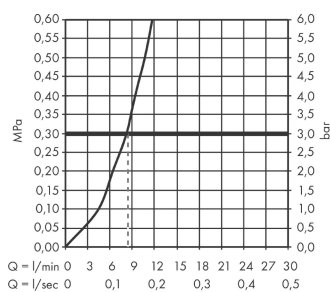

Teknologi

Sertifikater

Produktbilde

Måltegning

Gjennomstrømningsdiagram

Talis M54

1-greps kjøkkenarmatur 270, med uttrekkbar tut, 1jet

Overflater: krom Art. nr. : **72808000**