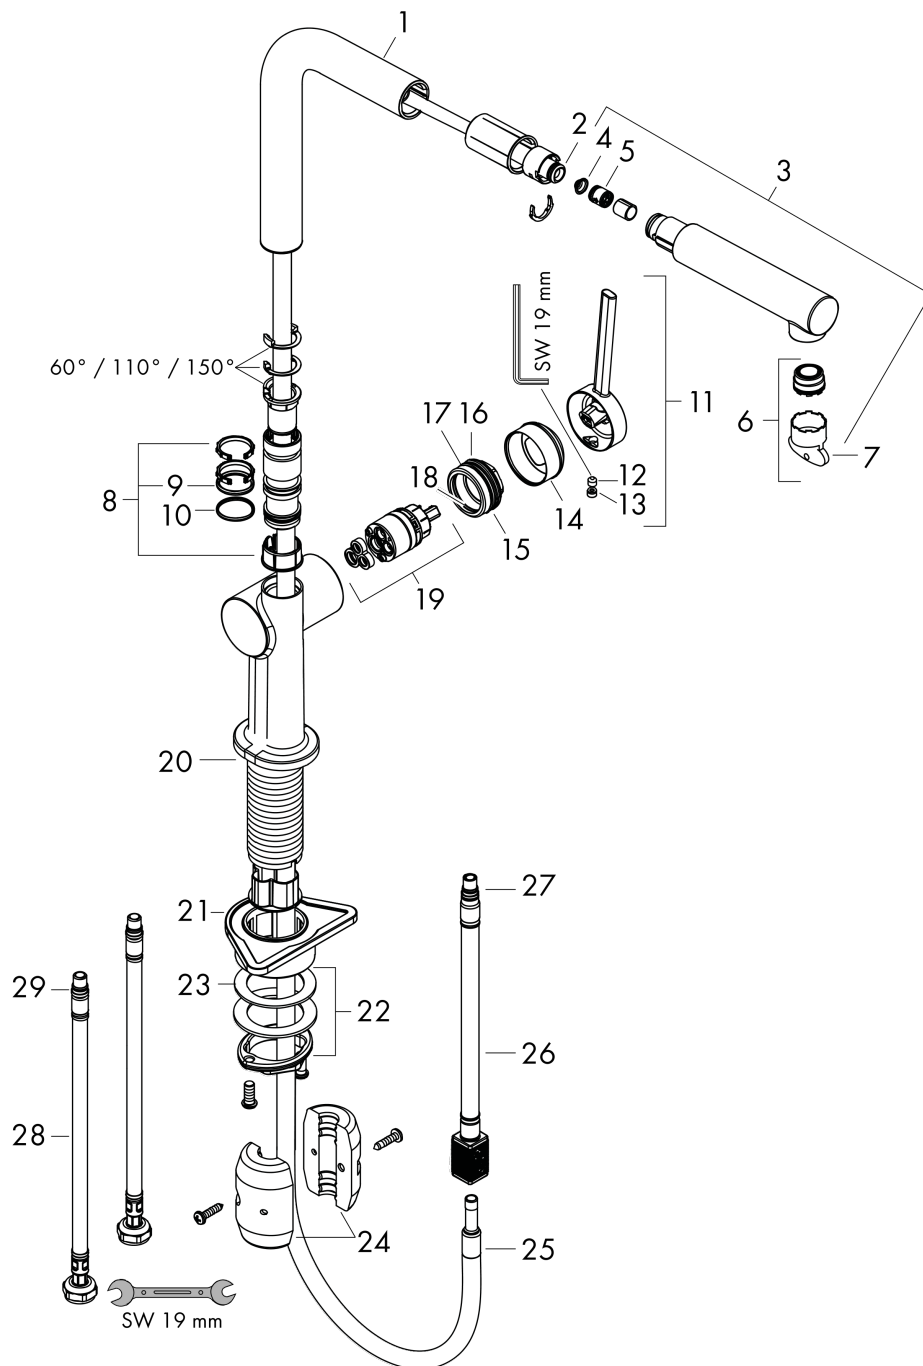

Talis M54

1-greps kjøkkenarmatur 270, med uttrekkbar tut, 1jet

Overflater: krom Art. nr. : 72808000

Beskrivelse

Informasjon

- ComfortZone 270
- svingområde adjustable in 4 steps 60°, 110°, 150° or 360°
- laminærstråle
- Quick-Connect dusjslange
- maksimal gjennomstrømningsmengde ved 3 bar: 8 l/min
- keramisk innmat
- G 3/8-tilslutningsslanger
- tilbakeslagsventil integrert
- passer til gass gjennomstrømningsvarmer
- P-IX 29741/IO
- ACS 19 ACC NY 414, valide jusqu'au 26.12.2024

Teknologi

Sertifikater

Produktbilde

Måltegning

Gjennomstrømningsdiagram

Talis M54

1-greps kjøkkenarmatur 270, med uttrekkbar tut, 1jet

Overflater: krom Art. nr. : **72808000**

Eksplisjonsstegning

Produksjonsår: >12/19

Talis M54**1-greps kjøkkenarmatur 270, med uttrekkbar tut, 1jet**Overflater: **krom** Art. nr. : **72808000****Reservedelsliste**

Produksjonsår: >12/19

Pos.	Beskrivelse	Art. nr.	PC	PU
1	tut kpl	93749000	0	1
2	O-ring 8x2	98112000	0	1
3	uttrekksdusj	93751000	0	1
4	filter	98516000	0	1
5	Kontraventil DW 10	96456000	0	1
6	Stråleformer	93748000	0	1
7	Servicenøkkel	93750000	0	1
8	set of lever collars	98365000	0	1
9	O-ring 19x2	98426000	0	1
10	O-ring 20x1,5	98197000	0	1
11	Grep	93736000	0	1
12	Tappeskruer M5x5	98446000	0	1
13	screw cover	93735610	0	1
14	flange	93737000	0	1
15	Mutter	93738000	0	1
16	O-ring 25x1,5	98146000	0	1
17	O-ring 30x1,5	98433000	0	1
18	O-ring 29x2	98391000	0	1
19	Innmat kpl.	93740000	0	1
20	O-ring 36x3	98052000	0	1
21	support	97523000	0	1
22	fixing set (Ø 34)	95049000	0	1
23	lever collar	97548000	0	1
24	vekt	92500000	0	1
25	Slange 1,50 m	93816000	0	1
26	Slange	93744000	0	1
27	O-ring 7x1,5	98422000	0	1
28	Tilslutningsslange 900 mm M8x0,75 G3/8	93746000	0	1
29	O-ring 6,6x1,6	93019000	0	1
a	Adaptersett	93395000	0	1