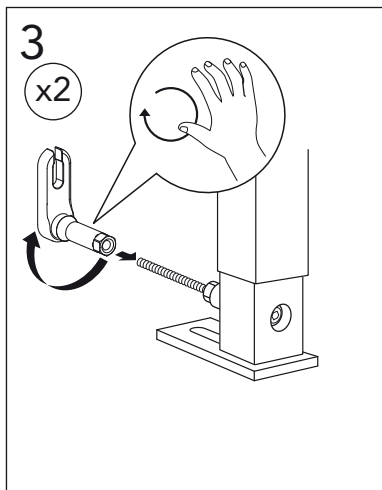

* SE. Enligt Branschregler, Säker Vatteninstallation

Infästning och tätning ska ske enligt Branschregler Säker Vatteninstallation

5

MAX 200 mm
MIN A/B/C

	Ø 90	Ø 110
A	140	140 mm
B	140	160 mm
C	140	140 mm

* SE. Enligt Branschregler, Säker vatteninstallation

Tätskikt bakom WC med inbyggd spolcistern i våtrum. Läckageindikering med öppning mot vattentätt golv.

Tätskikt bakom WC med inbyggd spolcistern i våtrum. Läckageindikering med öppning mot vattentätt golv.

SE: Fixtur i golvavlopp ska monteras enligt VVS AMA och Branchregler: Säker vatteninstallation, aktuell version.

6