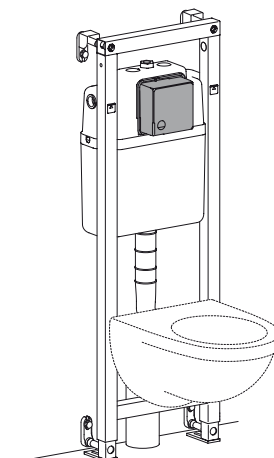

- SE MONTERINGSANVISNING TRIOMONT XS
- DK MONTERINGSVEJLEDNING TRIOMONT XS
- NO MONTERINGSANVISNING TRIOMONT XS
- FI ASENNUSOHJE; TRIOMONT XS
- GB INSTALLATION INSTRUCTION TRIOMONT XS
- EE PAIGALDUSJUHEND TRIOMONT XS
- LV UZSTĀDĪŠANAS TRIOMONT XS
- LT TRIOMONT XS MONTAVIMO INSTRUKCIJA