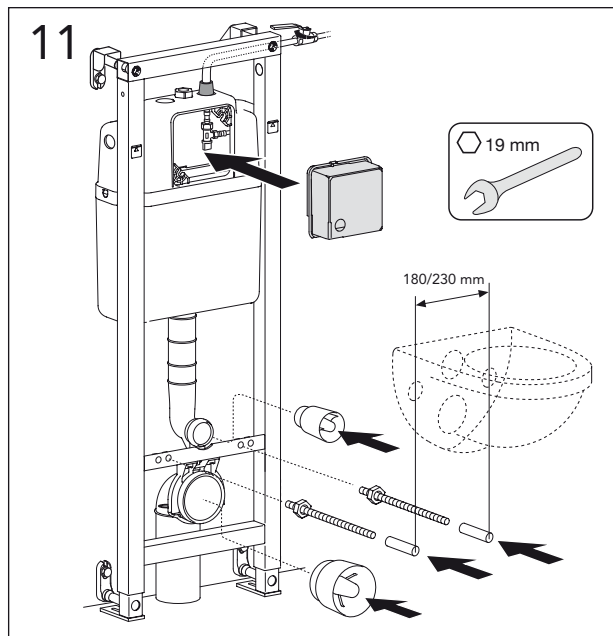

RESERVEDLAR.
RESERVEDELER.
RESERVEDELE.
VARAOSAT.
SPARE PARTS.
VARUOSAD.
ATSARGINĖS DALYS.
REZERVES DAĻAS.
ЗАПАСНЫЕ ЧАСТИ.

DRIFT & SKÖTSEL
DRIFT OG VEDLIGEHOJDELSE
DRIFT OG VEDLIKEHOLD
ASENNUS- KÄYTTÖ- JA HOITO-OHJEET
ASSEMBLY AND MAINTENANCE
PAIGALDAMINE & HOOLDAMINE
MONTAZA UN KOPSANA
MONTAVIMAS IR PRIEŽIURA
УСТАНОВКА И УХОД