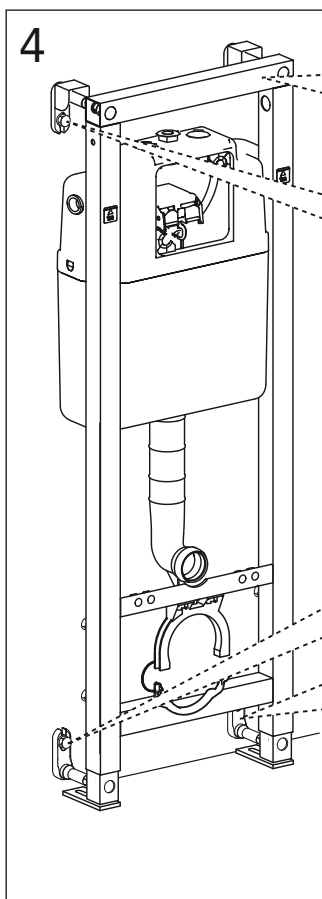

* SE. Enligt Branschregler, Säker Vatteninstallation

Infästning och tätning ska ske enligt Branschregler Säker Vatteninstallation

5

MAX 200 mm
MIN A/B/C

	Ø 90	Ø 110
A	140	140 mm
B	140	160 mm
C	140	140 mm

* SE. Enligt Branschregler, Säker vatteninstallation

Tätskikt bakom WC med inbyggd spolcistern i våtrum. Läckageindikering med öppning mot vattentätt golv.

Tätskikt bakom WC med inbyggd spolcistern i våtrum. Läckageindikering med öppning mot vattentätt golv.

SE: Fixtur i golvavlopp ska monteras enligt VVS AMA och Branchregler: Säker vatteninstallation, aktuell version.

6