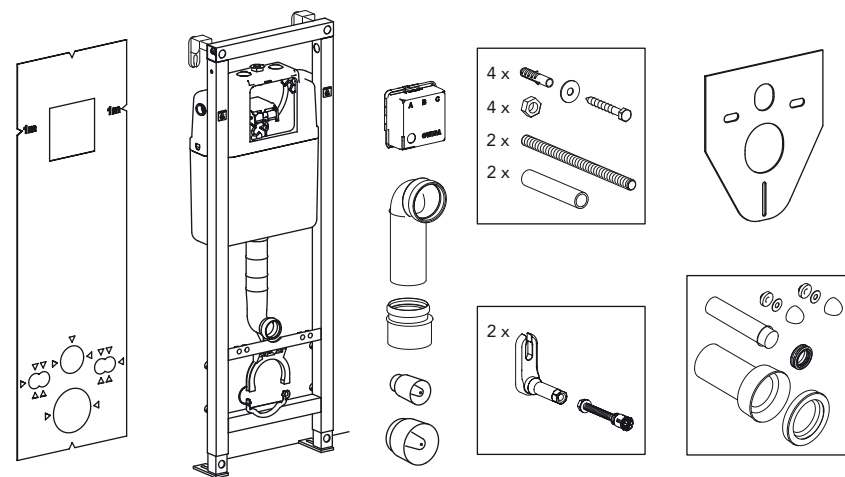

Accepterad
monteringsanvisning
2021.1

Art. nr GB1921102020 / GB1921102026

* SE. Enligt Branschregler, Säker Vatteninstallation

Infästning och tätning ska ske enligt Branschregler Säker Vatteninstallation

5

MAX 200 mm
MIN A/B/C

	Ø 90	Ø 110
A	140	140 mm
B	140	160 mm
C	140	140 mm

* SE. Enligt Branschregler, Säker vatteninstallation

Tätskikt bakom WC med inbyggd spolcistern i våtrum. Läckageindikering med öppning mot vattentätt golv.

Tätskikt bakom WC med inbyggd spolcistern i våtrum. Läckageindikering med öppning mot vattentätt golv.

SE: Fixtur i golvavlopp ska monteras enligt VVS AMA och Branchregler: Säker vatteninstallation, aktuell version.