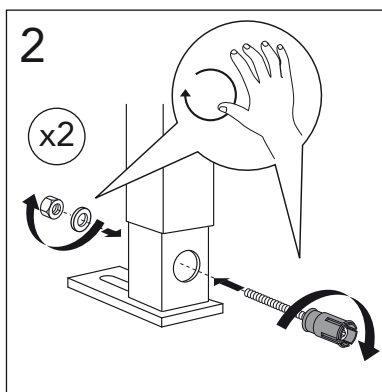

* SE. Enligt Branschregler, Säker Vatteninstallation

Infästning och tätning ska ske enligt Branschregler Säker Vatteninstallation

5

MAX 200 mm
MIN A/B/C

	Ø 90	Ø 110
A	140	140 mm
B	140	160 mm
C	140	140 mm

* SE. Enligt Branschregler, Säker vatteninstallation

Tätskikt bakom WC med inbyggd spolcistern i våtrum. Läckageindikering med öppning mot vattentätt golv.

Tätskikt bakom WC med inbyggd spolcistern i våtrum. Läckageindikering med öppning mot vattentätt golv.

SE: Fixtur i golvavlopp ska monteras enligt VVS AMA och Branchregler: Säker vatteninstallation, aktuell version.

6