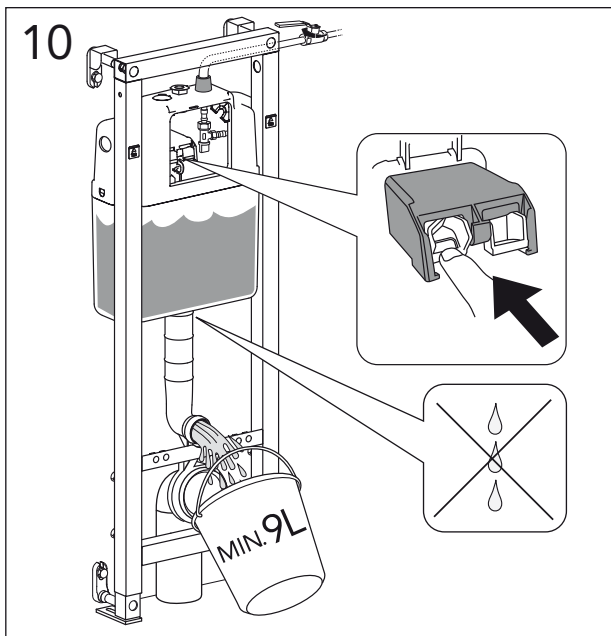

RESERVEDLAR.
RESERVEDELER.
RESERVEDELE.
VARAOSAT.
SPARE PARTS.
VARUOSAD.
ATSARGINĖS DALYS.
REZERVES DAĻAS.
ЗАПАСНЫЕ ЧАСТИ.

DRIFT & SKÖTSEL
DRIFT OG VEDLIGEHOJDELSE
DRIFT OG VEDLIKEHOLD
ASENNUS- KÄYTTÖ- JA HOITO-OHJEET
ASSEMBLY AND MAINTENANCE
PAIGALDAMINE & HOOLDAMINE
MONTAZA UN KOPSANA
MONTAVIMAS IR PRIEŽIURA
УСТАНОВКА И УХОД