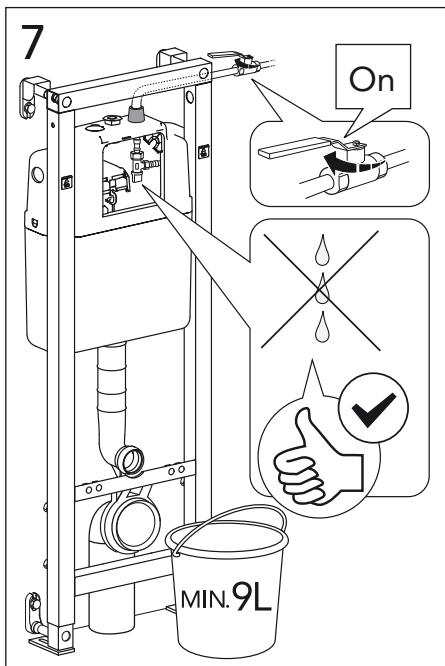

RESERVEDLAR.
RESERVEDELER.
RESERVEDELE.
VARAOSAT.
SPARE PARTS.
VARUOSAD.
ATSARGINĖS DALYS.
REZERVES DAĻAS.
ЗАПАСНЫЕ ЧАСТИ.

DRIFT & SKÖTSEL
DRIFT OG VEDLIGEHOJDELSE
DRIFT OG VEDLIKEHOLD
ASENNUS- KÄYTTÖ- JA HOITO-OHJEET
ASSEMBLY AND MAINTENANCE
PAIGALDAMINE & HOOLDAMINE
MONTAZA UN KOPSANA
MONTAVIMAS IR PRIEŽIURA
УСТАНОВКА И УХОД