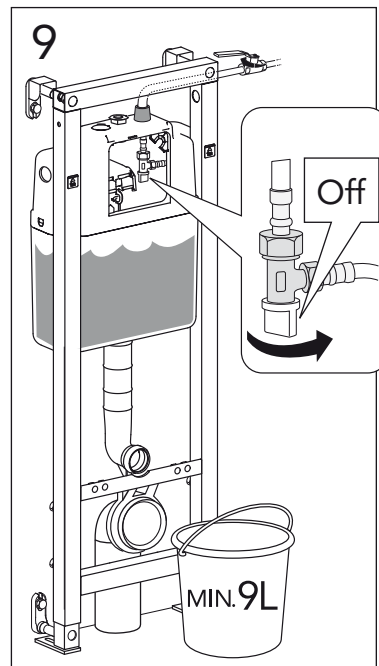

RESERVEDLAR.
RESERVEDELER.
RESERVEDELE.
VARAOSAT.
SPARE PARTS.
VARUOSAD.
ATSARGINĖS DALYS.
REZERVES DAĻAS.
ЗАПАСНЫЕ ЧАСТИ.

DRIFT & SKÖTSEL
DRIFT OG VEDLIGEHOJDELSE
DRIFT OG VEDLIKEHOLD
ASENNUS- KÄYTTÖ- JA HOITO-OHJEET
ASSEMBLY AND MAINTENANCE
PAIGALDAMINE & HOOLDAMINE
MONTAZA UN KOPSANA
MONTAVIMAS IR PRIEŽIURA
УСТАНОВКА И УХОД