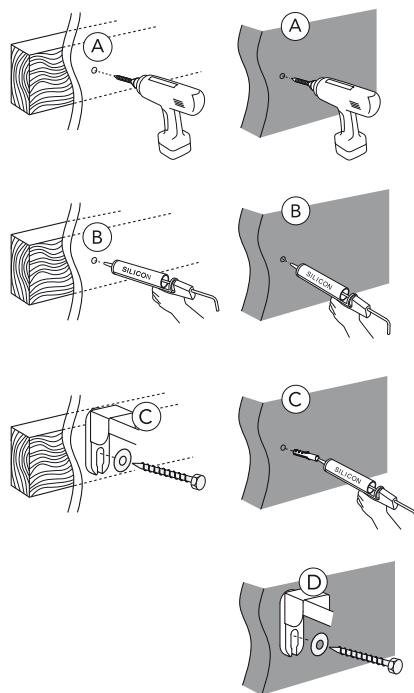

Accepterad
monteringsanvisning
2021.1

Art. nr GB1921102020 / GB1921102026

* SE. Enligt Branschregler, Säker Vatteninstallation

Infästning och tätning ska ske enligt Branschregler Säker Vatteninstallation

5

MAX 200 mm
MIN A/B/C

	Ø 90	Ø 110
A	140	140 mm
B	140	160 mm
C	140	140 mm

* SE. Enligt Branschregler, Säker vatteninstallation

Tätskikt bakom WC med inbyggd spolcistern i våtrum. Läckageindikering med öppning mot vattentätt golv.

Tätskikt bakom WC med inbyggd spolcistern i våtrum. Läckageindikering med öppning mot vattentätt golv.

SE: Fixtur i golvavlopp ska monteras enligt VVS AMA och Branchregler: Säker vatteninstallation, aktuell version.