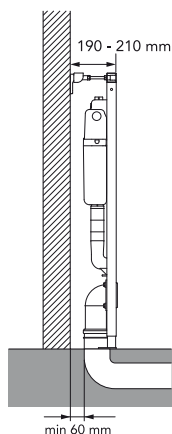

5

MAX 200 mm
MIN A/B/C

	Ø 90	Ø 110
A	140	140 mm
B	140	160 mm
C	140	140 mm

* SE. Enligt Branschregler, Säker vatteninstallation

Tätskikt bakom WC med inbyggd spolcistern i våtrum. Läckageindikering med öppning mot vattentätt golv.