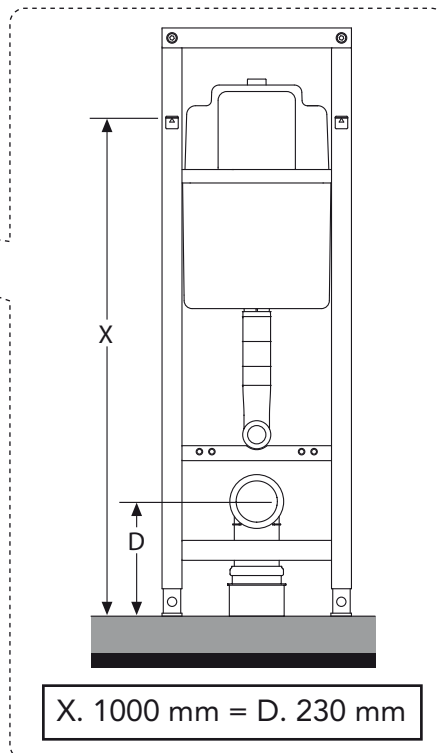

Accepterad
monteringsanvisning
2021.1

Art. nr GB1921102020 / GB1921102026