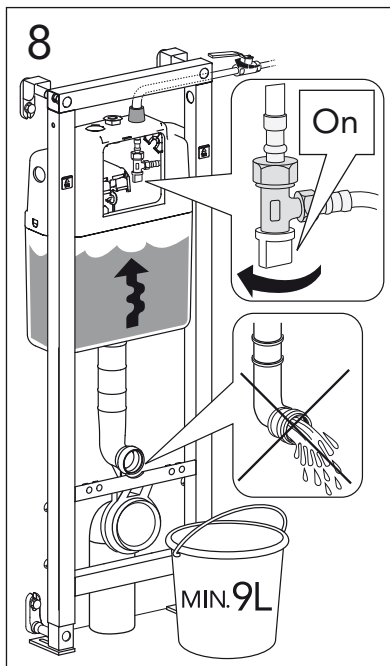

RESERVEDLAR.
RESERVEDELER.
RESERVEDELE.
VARAOSAT.
SPARE PARTS.
VARUOSAD.
ATSARGINĖS DALYS.
REZERVES DAĻAS.
ЗАПАСНЫЕ ЧАСТИ.

DRIFT & SKÖTSEL
DRIFT OG VEDLIGEHOJDELSE
DRIFT OG VEDLIKEHOLD
ASENNUS- KÄYTTÖ- JA HOITO-OHJEET
ASSEMBLY AND MAINTENANCE
PAIGALDAMINE & HOOLDAMINE
MONTAZA UN KOPSANA
MONTAVIMAS IR PRIEŽIURA
УСТАНОВКА И УХОД