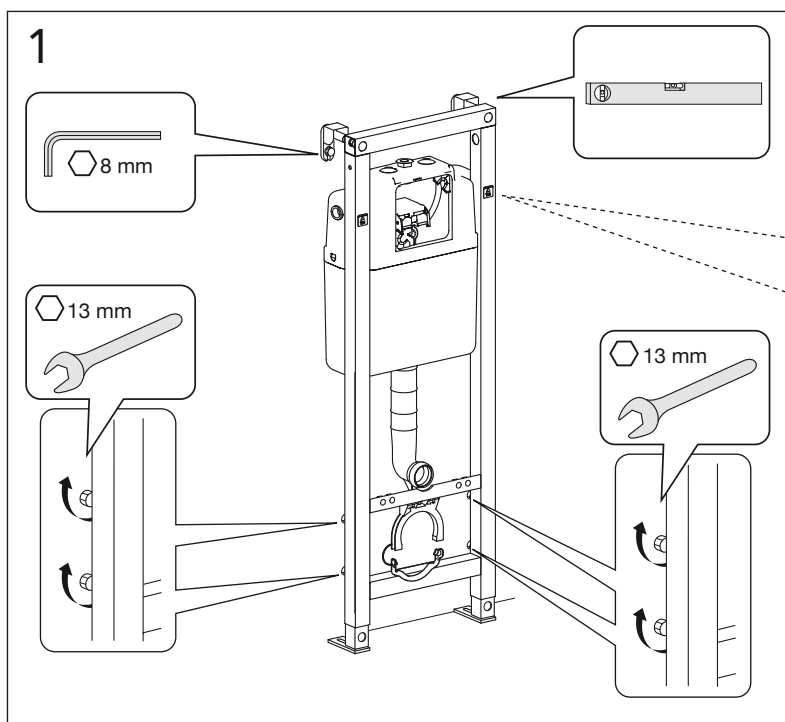

Accepterad
monteringsanvisning
2021.1

Art. nr GB1921102020 / GB1921102026

* SE. Enligt Branschregler, Säker Vatteninstallation

Infästning och tätning ska ske enligt Branschregler Säker Vatteninstallation

5

MAX 200 mm
MIN A/B/C

	Ø 90	Ø 110
A	140	140 mm
B	140	160 mm
C	140	140 mm

* SE. Enligt Branschregler, Säker vatteninstallation

Tätskikt bakom WC med inbyggd spolcistern i våtrum. Läckageindikering med öppning mot vattentätt golv.

Tätskikt bakom WC med inbyggd spolcistern i våtrum. Läckageindikering med öppning mot vattentätt golv.

SE: Fixtur i golvavlopp ska monteras enligt VVS AMA och Branchregler: Säker vatteninstallation, aktuell version.