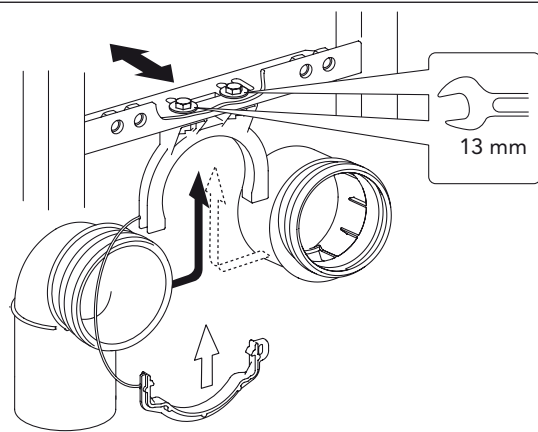

Tätskikt bakom WC med inbyggd spolcistern i våtrum. Läckageindikering med öppning mot vattentätt golv.

SE: Fixtur i golvavlopp ska monteras enligt VVS AMA och Branchregler: Säker vatteninstallation, aktuell version.

6