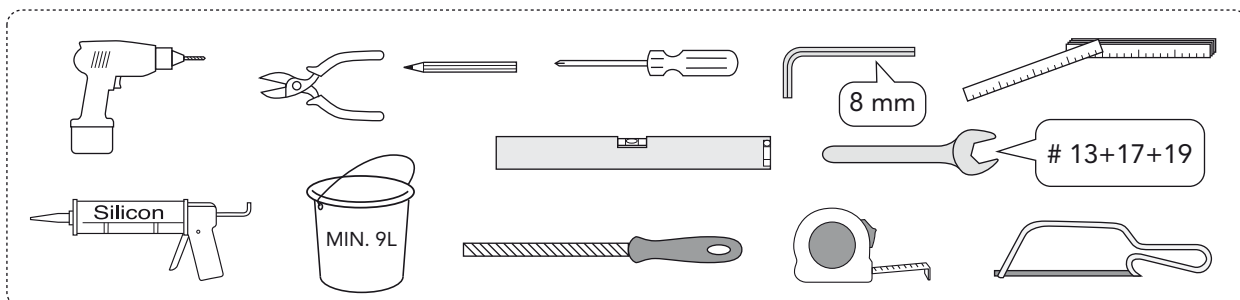

- SE MONTERINGSANVISNING TRIOMONT XS
- DK MONTERINGSVEJLEDNING TRIOMONT XS
- NO MONTERINGSANVISNING TRIOMONT XS
- FI ASENNUSOHJE; TRIOMONT XS
- GB INSTALLATION INSTRUCTION TRIOMONT XS
- EE PAIGALDUSJUHEND TRIOMONT XS
- LV UZSTĀDĪŠANAS TRIOMONT XS
- LT TRIOMONT XS MONTAVIMO INSTRUKCIJA

Accepterad
monteringsanvisning
2021.1

Art. nr GB1921102020 / GB1921102026

* SE. Enligt Branschregler, Säker Vatteninstallation

Infästning och tätning ska ske enligt Branschregler Säker Vatteninstallation

5

MAX 200 mm
MIN A/B/C

	Ø 90	Ø 110
A	140	140 mm
B	140	160 mm
C	140	140 mm

* SE. Enligt Branschregler, Säker vatteninstallation

Tätskikt bakom WC med inbyggd spolcistern i våtrum. Läckageindikering med öppning mot vattentätt golv.