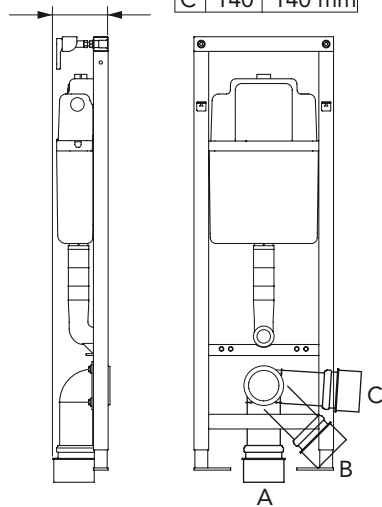

5

MAX 200 mm
MIN A/B/C

	Ø 90	Ø 110
A	140	140 mm
B	140	160 mm
C	140	140 mm

* SE. Enligt Branschregler, Säker vatteninstallation

Tätskikt bakom WC med inbyggd spolcistern i våtrum. Läckageindikering med öppning mot vattentätt golv.

Tätskikt bakom WC med inbyggd spolcistern i våtrum. Läckageindikering med öppning mot vattentätt golv.

SE: Fixtur i golvavlopp ska monteras enligt VVS AMA och Branchregler: Säker vatteninstallation, aktuell version.