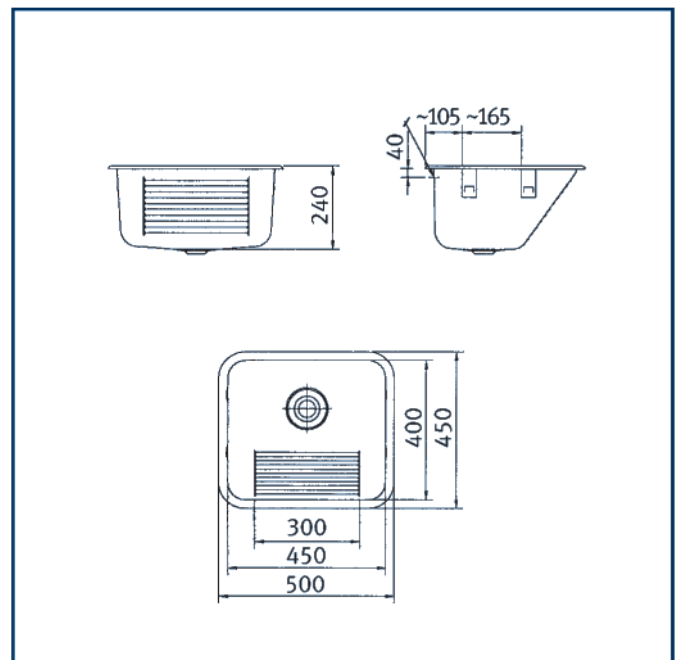

Rengjøring:

Daglig renhold med rengjøringsprodukter som ikke inneholder klor, brom eller iod.
Unngå sterke skuremidler.
Tørk godt av.