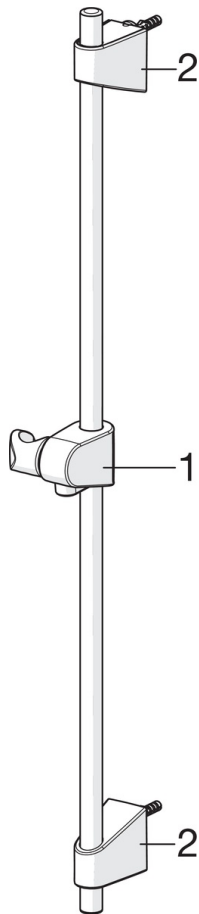

Oras Apollo dusjsett inkludert hånddusj (Ø95 mm) med tre innstillinger samt EcoFlow kontroll, justerbar dusjstang til maks 720 mm og 1750 mm dusjslange og såpekopp

- Shower
- Veggmontert
- Forkrommet
- Hånddusj, Veggstang, Veggbrakett justerbar, Såpeholder, Dusjslange (1750 mm), Økovenlig vannmengde, Anti-kalk teknologi

Teknisk data

Flow attributter

Vannmengde ved 300 kPa

0.3 l/s

Tekniske egenskaper

Varmtvannsforsyning

max. +65°C

Arbeidstrykk

50 - 500 kPa

Tilkoblingsstørrelse

G1/2

Lengde/høyde

720 mm

Materiale

Composite

Reserve deler

SP540

	Navn	Kode	NRF
01	Glider for dusjstang	601189V	4203055
02	Veggbrakett	602331V	4205196