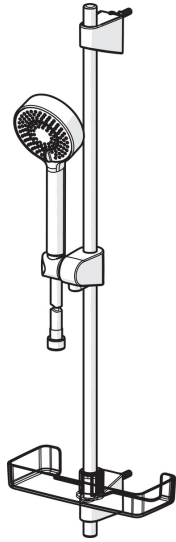

Oras Apollo dusjsett inkludert hånddusj (Ø95 mm) med tre innstillinger samt EcoFlow kontroll, justerbar dusjstang til maks 720 mm og 1750 mm dusjslange og såpekopp

- Shower
- Veggmontert
- Forkrommet
- Hånddusj, Veggstang, Veggbrakett justerbar, Såpeholder, Dusjslange (1750 mm), Økovenlig vannmengde, Anti-kalk teknologi

50 - 500 kPa

Tilkoblingsstørrelse

G1/2

Lengde/høyde

720 mm

Materiale

Composite

Reserve deler

SP540

	Navn	Kode	NRF
01	Glider for dusjstang	601189V	4203055
02	Veggbrakett	602331V	4205196