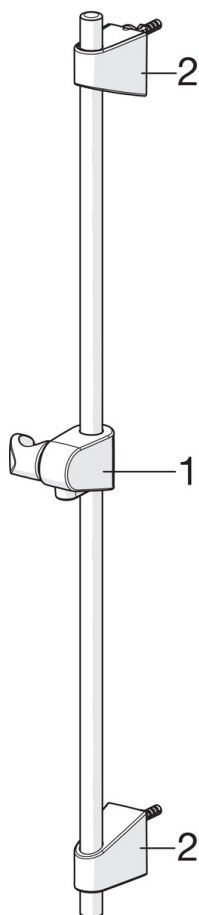

Oras Apollo dusjsett inkludert hånddusj (Ø95 mm) med tre innstillinger samt EcoFlow kontroll, justerbar dusjstang til maks 720 mm og 1750 mm dusjslange og såpekopp

- Shower
- Veggmontert
- Forkrommet
- Hånddusj, Veggstang, Veggbrakett justerbar, Såpeholder, Dusjslange (1750 mm), Økovenlig vannmengde, Anti-kalk teknologi

Teknisk data

Flow attributter

Vannmengde ved 300 kPa

0.3 l/s

Tekniske egenskaper

Varmtvannsforsyning

max. +65°C

Arbeidstrykk

50 - 500 kPa

Tilkoblingsstørrelse

G1/2

Lengde/høyde

720 mm

Materiale

Composite

Reserve deler

SP540

	Navn	Kode	NRF
01	Glider for dusjstang	601189V	4203055
02	Veggbrakett	602331V	4205196