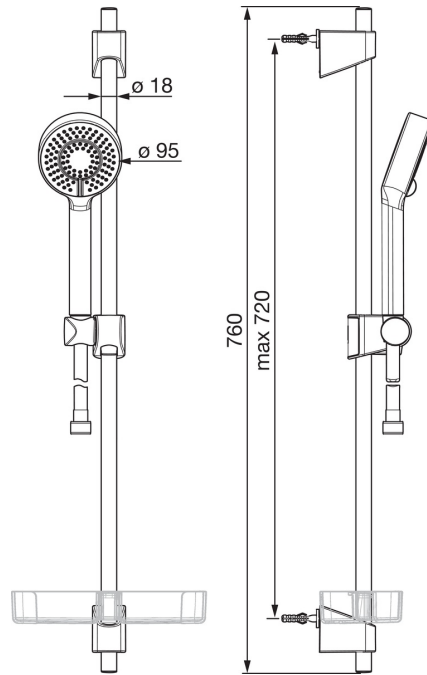

Oras Apollo dusjsett inkludert hånddusj (Ø95 mm) med tre innstillinger samt EcoFlow kontroll, justerbar dusjstang til maks 720 mm og 1750 mm dusjslange og såpekopp

- Shower
- Veggmontert
- Forkrommet
- Hånddusj, Veggstang, Veggbrakett justerbar, Såpeholder, Dusjslange (1750 mm), Økovenlig vannmengde, Anti-kalk teknologi

Teknisk data

Flow attributter

Vannmengde ved 300 kPa

0.3 l/s

Tekniske egenskaper

Varmtvannsforsyning

max. +65°C

Arbeidstrykk

50 - 500 kPa

Tilkoblingsstørrelse

G1/2

Lengde/høyde

720 mm

Materiale

Composite

Reserve deler