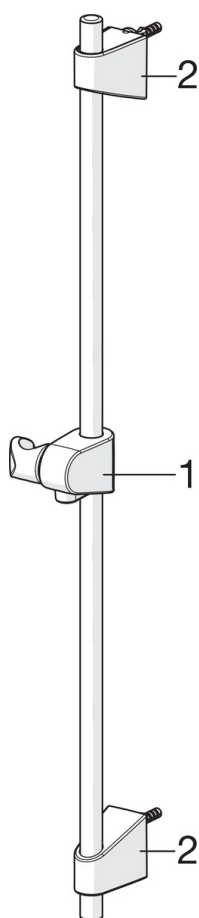

Oras Apollo dusjsett inkludert hånddusj (ø95 mm), justerbar dusjstang til maks 720 mm og 1750 mm dusjslange og såpekopp

- Shower
- Veggmontert
- Forkrommet
- Hånddusj, Veggstang, Veggbrakett justerbar, Såpeholder, Dusjslange (1750 mm), Anti-kalk teknologi
- Dusjstråle intens

Teknisk data

Flow attributter

Vannmengde ved 300 kPa

0.3 l/s

Tekniske egenskaper

Varmtvannsforsyning

max. +65°C

Arbeidstrykk

50 - 500 kPa

Tilkoblingsstørrelse

G1/2

Lengde/høyde

720 mm

Materiale

Composite

Reserve deler