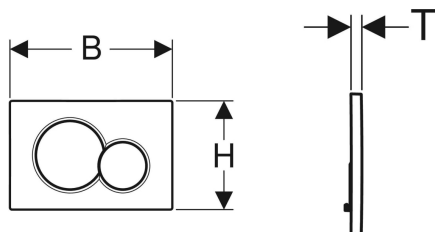

## Geberit Sigma01 betjeningsplate til dobbeltskyl

Eksempelbilde

### Bruksformål

- For aktivering av skyl med Sigma innbyggingsystemer

### Tekniske data

Betjeningskraft | < 20 N

- 2 trykkstag

Art. nr.	NRF nr.	Farge / overflate	Materiale	B	H	T
115.770.11.5	6166542	Hvit	Plast	24.6 cm	16.4 cm	1.3 cm
115.770.21.5	6166543	Blankforkrommet	Plast	24.6 cm	16.4 cm	1.3 cm
115.770.DT.5	6166176	Edelmessing galvanisert	Plast	24.6 cm	16.4 cm	1.3 cm
115.770.DW.5	6166546	Svart	Plast	24.6 cm	16.4 cm	1.3 cm
115.770.KA.5	6166545	Plate: blankforkrommet Knapper: matt forkrommet	Plast	24.6 cm	16.4 cm	1.3 cm
115.770.JQ.5	6166254	Krommatt / Easy-to-clean-belegg	Plast	24.6 cm	16.4 cm	1.3 cm