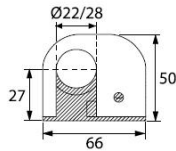

Klammer og Distanser

Purusklammer enkel, 22/28

Dimensjon: Ø22/28 mm.

Materiale: ABS

NRF nr	Art. navn, beskrivelse	Høyde	Lengde
349 30 22	Enkel, 22/28 hvit	50 mm	66 mm
349 30 24	Enkel, 22/28 krom.	50 mm	66 mm
349 30 72	Distanse enkel hvit	10 mm	66 mm
349 30 74	Distanse enkel krom	10 mm	66 mm

Purusklammer CC40, 22/28

Dimensjon: Ø12/15 mm.

Materiale: ABS

Øvrig: Fuktsikring inkludert

NRF nr	Art. navn, beskrivelse	Høyde	Lengde
349 30 26	CC40, 12/15 hvit	34 mm	65 mm
349 30 28	CC40, 12/15 krom.	34 mm	65 mm
349 30 76	Distanse CC/40 hvit	10 mm	65 mm
349 30 78	Distanse CC/40 krom	10 mm	65 mm

Purus ALUPEX-klammer CC40 16/20/22

Dimensjon: Ø16/20/22 mm.

Materiale: ABS

Øvrig: Passer til PEX- og ALUPEX-rør
Klammerinnlegg for DN 16/20 inkludert.

NRF nr	Art. navn, beskrivelse	Høyde	Lengde
349 30 27	CC40 16/20/22 hvit	37 mm	71 mm
349 30 29	CC40 16/20/22 krom.	37 mm	71 mm
349 30 77	Distanse CC/40 hvit	10 mm	71 mm
381 05 79	Distanse CC/40 krom	10 mm	71 mm