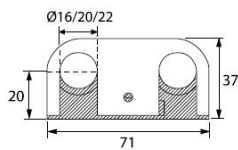

Klammer og Distanser

Purusklammer enkel, 22/28

Dimensjon: Ø22/28 mm.

Materiale: ABS

NRF nr	Art. navn, beskrivelse	Høyde	Lengde
349 30 22	Enkel, 22/28 hvit	50 mm	66 mm
349 30 24	Enkel, 22/28 krom.	50 mm	66 mm
349 30 72	Distanse enkel hvit	10 mm	66 mm
349 30 74	Distanse enkel krom	10 mm	66 mm

Purusklammer CC40, 22/28

Dimensjon: Ø12/15 mm.

Materiale: ABS

Øvrig: Fuktsikring inkludert

NRF nr	Art. navn, beskrivelse	Høyde	Lengde
349 30 26	CC40, 12/15 hvit	34 mm	65 mm
349 30 28	CC40, 12/15 krom.	34 mm	65 mm
349 30 76	Distanse CC/40 hvit	10 mm	65 mm
349 30 78	Distanse CC/40 krom	10 mm	65 mm

Purus ALUPEX-klammer CC40 16/20/22

Dimensjon: Ø16/20/22 mm.

Materiale: ABS

Øvrig: Passer til PEX- og ALUPEX-rør
Klammerinnlegg for DN 16/20 inkludert.

NRF nr	Art. navn, beskrivelse	Høyde	Lengde
349 30 27	CC40 16/20/22 hvit	37 mm	71 mm
349 30 29	CC40 16/20/22 krom.	37 mm	71 mm
349 30 77	Distanse CC/40 hvit	10 mm	71 mm
381 05 79	Distanse CC/40 krom	10 mm	71 mm