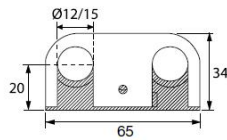

Klammer og Distanser

Purusklammer enkel, 22/28

Dimensjon: Ø22/28 mm.

Materiale: ABS

NRF nr	Art. navn, beskrivelse	Høyde	Lengde
349 30 22	Enkel, 22/28 hvit	50 mm	66 mm
349 30 24	Enkel, 22/28 krom.	50 mm	66 mm
349 30 72	Distanse enkel hvit	10 mm	66 mm
349 30 74	Distanse enkel krom	10 mm	66 mm

Purusklammer CC40, 22/28

Dimensjon: Ø12/15 mm.

Materiale: ABS

Øvrig: Fuktsikring inkludert

NRF nr	Art. navn, beskrivelse	Høyde	Lengde
349 30 26	CC40, 12/15 hvit	34 mm	65 mm
349 30 28	CC40, 12/15 krom.	34 mm	65 mm
349 30 76	Distanse CC/40 hvit	10 mm	65 mm
349 30 78	Distanse CC/40 krom	10 mm	65 mm

Purus ALUPEX-klammer CC40 16/20/22

Dimensjon: Ø16/20/22 mm.

Materiale: ABS

Øvrig: Passer til PEX- og ALUPEX-rør
Klammerinnlegg for DN 16/20 inkludert.

NRF nr	Art. navn, beskrivelse	Høyde	Lengde
349 30 27	CC40 16/20/22 hvit	37 mm	71 mm
349 30 29	CC40 16/20/22 krom.	37 mm	71 mm
349 30 77	Distanse CC/40 hvit	10 mm	71 mm
381 05 79	Distanse CC/40 krom	10 mm	71 mm