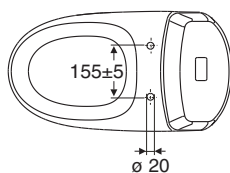

PB. nr.	NRF nr.	Vekt (kg)
3861101301	6002266	28,5
3561101301	6002265	28,5

- Klosettet produseres i hvitt (-01).
Alle setene i Seven D serien passer til dette klosettet.
Denne modellen leveres med trykknapp i krom.
Monteringsserie nr 6205200001 leveres med klosettet.
3561101301 enkelspyling
3861101301 dobbelspyling

Universalmodell, forhøyd

3861101301, 3561101301 650 x 360 x 890

62046

91312

91314

- Sittehøyde 460 mm.
Vanntilkobling enten på høyre eller venstre side, se monteringsanvisning.
Avløpet kan tilkobles vegg eller gulv. Porsgrund Seven D klosettet er utstyrt med liten og stor spylemengde samt Fresh WC dosering, se separat brosjyre.
4 liter spylemengde er godkjent for bruk i boliger, hvor lengden på avløpets vannrette tilkoblingsrør er maks 5 m. Stor spylemengde er innstilt på 4 liter fra fabrikk, og justerbar til 6 liter.
Liten spylemengde er innstilt på 2 - 2,5 liter, også den er justerbar.
Tett foten på klosettet med elastisk fuktbestandig masse, som hindrer at vann trenger inn under foten.
Ønsket koblingsstykke bestilles separat.
Koblingsstykke 90°nr 62046 (Q-lås), 45°nr 91314 og eksentrisk koblingsstykke nr 91312 for gulvinstallasjon.