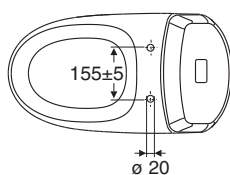

PB. nr.	NRF nr.	Vekt (kg)
<b>3861101301</b>	6002266	28,5
<b>3561101301</b>	6002265	28,5

- Klosettet produseres i hvitt (-01).  
Alle setene i Seven D serien passer til dette klosettet.  
Denne modellen leveres med trykknapp i krom.  
Monteringsserie nr 6205200001 leveres med klosettet.  
**3561101301** enkelspyling  
**3861101301** dobbelspyling

## Universalmodell, forhøyd

**3861101301, 3561101301** 650 x 360 x 890

62046

91312

91314

- Sittehode 460 mm.  
Vanntilkobling enten på høyre eller venstre side, se monteringsanvisning.  
Avløpet kan tilkobles vegg eller gulv. Porsgrund Seven D klosettet er utstyrt med liten og stor spylemengde samt Fresh WC dosering, se separat brosjyre.  
4 liter spylemengde er godkjent for bruk i boliger, hvor lengden på avløpets vannrette tilkoblingsrør er maks 5 m. Stor spylemengde er innstilt på 4 liter fra fabrikk, og justerbar til 6 liter.  
Liten spylemengde er innstilt på 2 - 2,5 liter, også den er justerbar.  
**Tett foten på klosettet med elastisk fuktbestandig masse, som hindrer at vann trenger inn under foten.**  
Ønsket koblingsstykke bestilles separat.  
Koblingsstykke 90°nr 62046 (Q-lås), 45°nr 91314 og eksentrisk koblingsstykke nr 91312 for gulvinstallasjon.