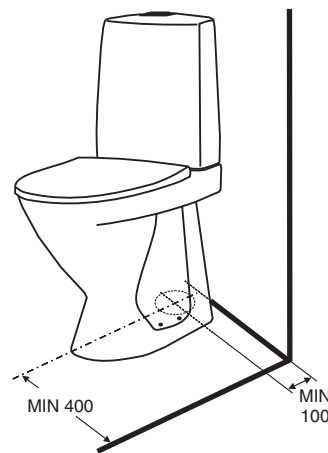

PB. nr.	NRF nr.	Vekt (kg)
3861101301	6002266	28,5
3561101301	6002265	28,5

- Klosettet produseres i hvitt (-01).
Alle setene i Seven D serien passer til dette klosettet.
Denne modellen leveres med trykknapp i krom.
Monteringsserie nr 6205200001 leveres med klosettet.
3561101301 enkelspyling
3861101301 dobbelspyling

Universalmodell, forhøyd

3861101301, 3561101301 650 x 360 x 890

62046

91312

91314

- Sittehøyde 460 mm.
Vanntilkobling enten på høyre eller venstre side, se monteringsanvisning.
Avløpet kan tilkobles vegg eller gulv. Porsgrund Seven D klosettet er utstyrt med liten og stor spylemengde samt Fresh WC dosering, se separat brosjyre.
4 liter spylemengde er godkjent for bruk i boliger, hvor lengden på avløpets vannrette tilkoblingsrør er maks 5 m. Stor spylemengde er innstilt på 4 liter fra fabrikk, og justerbar til 6 liter.
Liten spylemengde er innstilt på 2 - 2,5 liter, også den er justerbar.
Tett foten på klosettet med elastisk fuktbestandig masse, som hindrer at vann trenger inn under foten.
Ønsket koblingsstykke bestilles separat.
Koblingsstykke 90°nr 62046 (Q-lås), 45°nr 91314 og eksentrisk koblingsstykke nr 91312 for gulvinstallasjon.