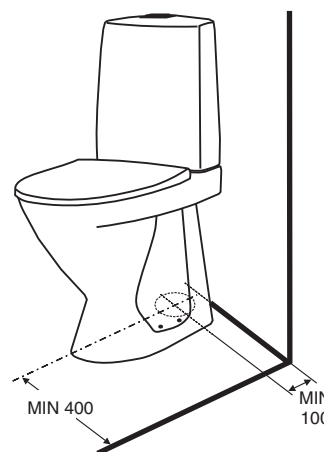

PB. nr.	NRF nr.	Vekt (kg)
<b>3861101301</b>	6002266	28,5
<b>3561101301</b>	6002265	28,5

- Klosettet produseres i hvitt (-01).  
Alle setene i Seven D serien passer til dette klosettet.  
Denne modellen leveres med trykknapp i krom.  
Monteringsserie nr 6205200001 leveres med klosettet.  
**3561101301** enkelspyling  
**3861101301** dobbelspyling

## Universalmodell, forhøyd

**3861101301, 3561101301** 650 x 360 x 890

62046

91312

91314

- Sittehode 460 mm.  
Vanntilkobling enten på høyre eller venstre side, se monteringsanvisning.  
Avløpet kan tilkobles vegg eller gulv. Porsgrund Seven D klosettet er utstyrt med liten og stor spylemengde samt Fresh WC dosering, se separat brosjyre.  
4 liter spylemengde er godkjent for bruk i boliger, hvor lengden på avløpets vannrette tilkoblingsrør er maks 5 m. Stor spylemengde er innstilt på 4 liter fra fabrikk, og justerbar til 6 liter.  
Liten spylemengde er innstilt på 2 - 2,5 liter, også den er justerbar.  
**Tett foten på klosettet med elastisk fuktbestandig masse, som hindrer at vann trenger inn under foten.**  
Ønsket koblingsstykke bestilles separat.  
Koblingsstykke 90°nr 62046 (Q-lås), 45°nr 91314 og eksentrisk koblingsstykke nr 91312 for gulvinstallasjon.