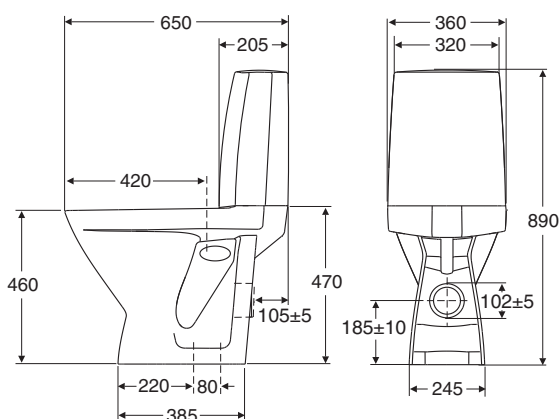

PB. nr.	NRF nr.	Vekt (kg)
<b>3861101301</b>	6002266	28,5
<b>3561101301</b>	6002265	28,5

- Klosettet produseres i hvitt (-01).  
Alle setene i Seven D serien passer til dette klosettet.  
Denne modellen leveres med trykknapp i krom.  
Monteringsserie nr 6205200001 leveres med klosettet.  
**3561101301** enkelspyling  
**3861101301** dobbelspyling

## Universalmodell, forhøyd

**3861101301, 3561101301** 650 x 360 x 890

62046

91312

91314

- Sittehode 460 mm.  
Vanntilkobling enten på høyre eller venstre side, se monteringsanvisning.  
Avløpet kan tilkobles vegg eller gulv. Porsgrund Seven D klosettet er utstyrt med liten og stor spylemengde samt Fresh WC dosering, se separat brosjyre.  
4 liter spylemengde er godkjent for bruk i boliger, hvor lengden på avløpets vannrette tilkoblingsrør er maks 5 m. Stor spylemengde er innstilt på 4 liter fra fabrikk, og justerbar til 6 liter.  
Liten spylemengde er innstilt på 2 - 2,5 liter, også den er justerbar.  
**Tett foten på klosettet med elastisk fuktbestandig masse, som hindrer at vann trenger inn under foten.**  
Ønsket koblingsstykke bestilles separat.  
Koblingsstykke 90°nr 62046 (Q-lås), 45°nr 91314 og eksentrisk koblingsstykke nr 91312 for gulvinstallasjon.

**OBS!** Montering med skruer eller liminig med Tec 7 anbefales. Se monteringsanvisning. Montering med sement er på egen risiko.  
Hurtigsement kan spreke foten.

Porselensproduktene hovedmål tol. ±2%.