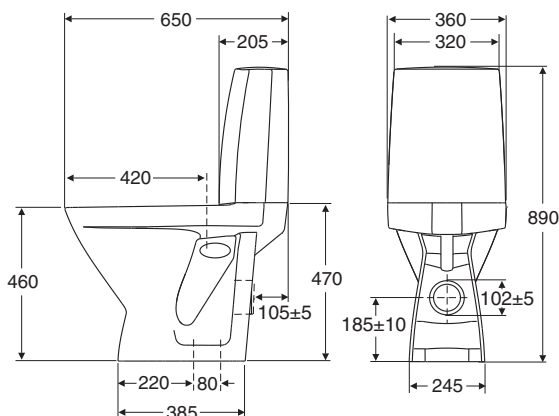

PB. nr.	NRF nr.	Vekt (kg)
3861101301	6002266	28,5
3561101301	6002265	28,5

- Klosettet produseres i hvitt (-01).
Alle setene i Seven D serien passer til dette klosettet.
Denne modellen leveres med trykknapp i krom.
Monteringsserie nr 6205200001 leveres med klosettet.
3561101301 enkelspyling
3861101301 dobbelspyling

Universalmodell, forhøyd

3861101301, 3561101301 650 x 360 x 890

62046

91312

91314

- Sittehøyde 460 mm.
Vanntilkobling enten på høyre eller venstre side, se monteringsanvisning.
Avløpet kan tilkobles vegg eller gulv. Porsgrund Seven D klosettet er utstyrt med liten og stor spylemengde samt Fresh WC dosering, se separat brosjyre.
4 liter spylemengde er godkjent for bruk i boliger, hvor lengden på avløpets vannrette tilkoblingsrør er maks 5 m. Stor spylemengde er innstilt på 4 liter fra fabrikk, og justerbar til 6 liter.
Liten spylemengde er innstilt på 2 - 2,5 liter, også den er justerbar.
Tett foten på klosettet med elastisk fuktbestandig masse, som hindrer at vann trenger inn under foten.
Ønsket koblingsstykke bestilles separat.
Koblingsstykke 90°nr 62046 (Q-lås), 45°nr 91314 og eksentrisk koblingsstykke nr 91312 for gulvinstallasjon.

OBS! Montering med skruer eller liminig med Tec 7 anbefales. Se monteringsanvisning. Montering med sement er på egen risiko.
Hurtigsement kan spreke foten.

Porselensproduktene hovedmål tol. ±2%.