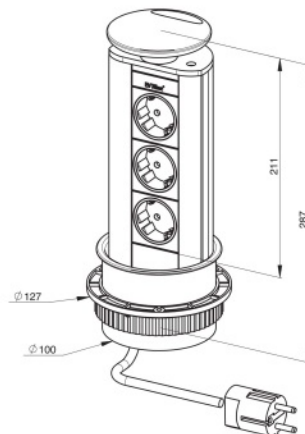

Produktbeskrivelse:

Uttrekkbar strømsøyle (pop-up) med 3 stk stikkontakter m/jord.
Leveres med 2,5 m ledning og løst støpsel.
230 V, 16A, 3200 W, IP 20.

Bruksområder:

Strømsøyle for vertikal eller horisontal innmontering i benkeplater, kjøkkenskap o.l.

Dimensjoner: Høyde 287mm. Ø 100mm. Utskjæring 102mm.

Materialer:

Søyle: Eloksert aluminium
Stikkontakter: Slagfast sort ABS-plast.
Monteringsring: Lakkert ABS-plast.

Distributør:

NIBU AS, Industriveien 3, 3430 Spikkestad. Tlf.: 31 29 75 75 - info@nibu.no www.nibu.no