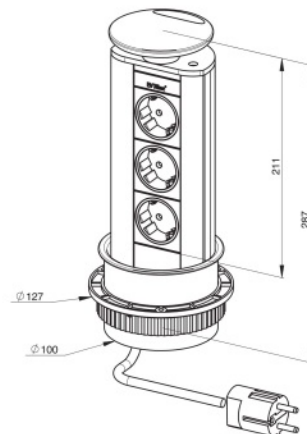

Produktbeskrivelse:

Uttrekkbar strømsøyle (pop-up) med 3 stk stikkontakter m/jord.
Leveres med 2,5 m ledning og løst støpsel.
230 V, 16A, 3200 W, IP 20.

Bruksområder:

Strømsøyle for vertikal eller horisontal innmontering i benkeplater, kjøkkenskap o.l.

Dimensjoner: Høyde 287mm. Ø 100mm. Utskjæring 102mm.

Materialer:

Søyle: Eloksert aluminium
Stikkontakter: Slagfast sort ABS-plast.
Monteringsring: Lakkert ABS-plast.

Distributør:

NIBU AS, Industriveien 3, 3430 Spikkestad. Tlf.: 31 29 75 75 - info@nibu.no www.nibu.no