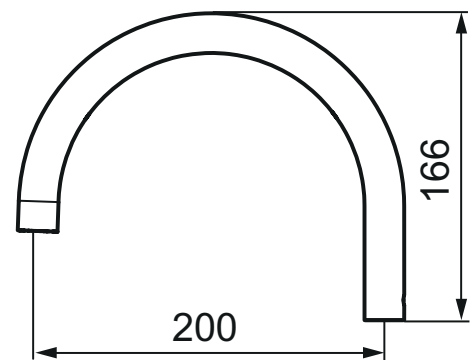

Utløpstut, 9000E

- Svingbar overtut
- Lengde 200 mm
- Passer FMM 9000E veggbatteri 8131 og 8132

Utførelse	FMM nr	NRF nr
Krom, 7-9 l/min ved 3 bar	58602000	
Krom, 11-15 l/min ved 3 bar	58602200	4303874