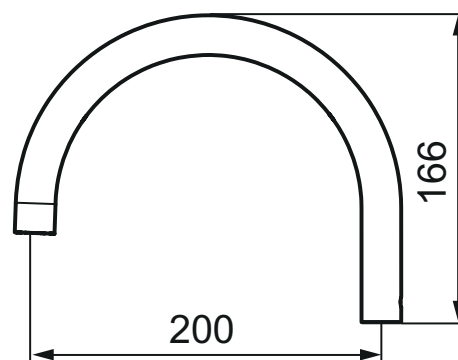

Utløpstut, 9000E

- Svingbar overtut
- Lengde 200 mm
- Passer FMM 9000E veggbatteri 8131 og 8132

Utførelse	FMM nr	NRF nr
Krom, 7-9 l/min ved 3 bar	58602000	
Krom, 11-15 l/min ved 3 bar	58602200	4303874