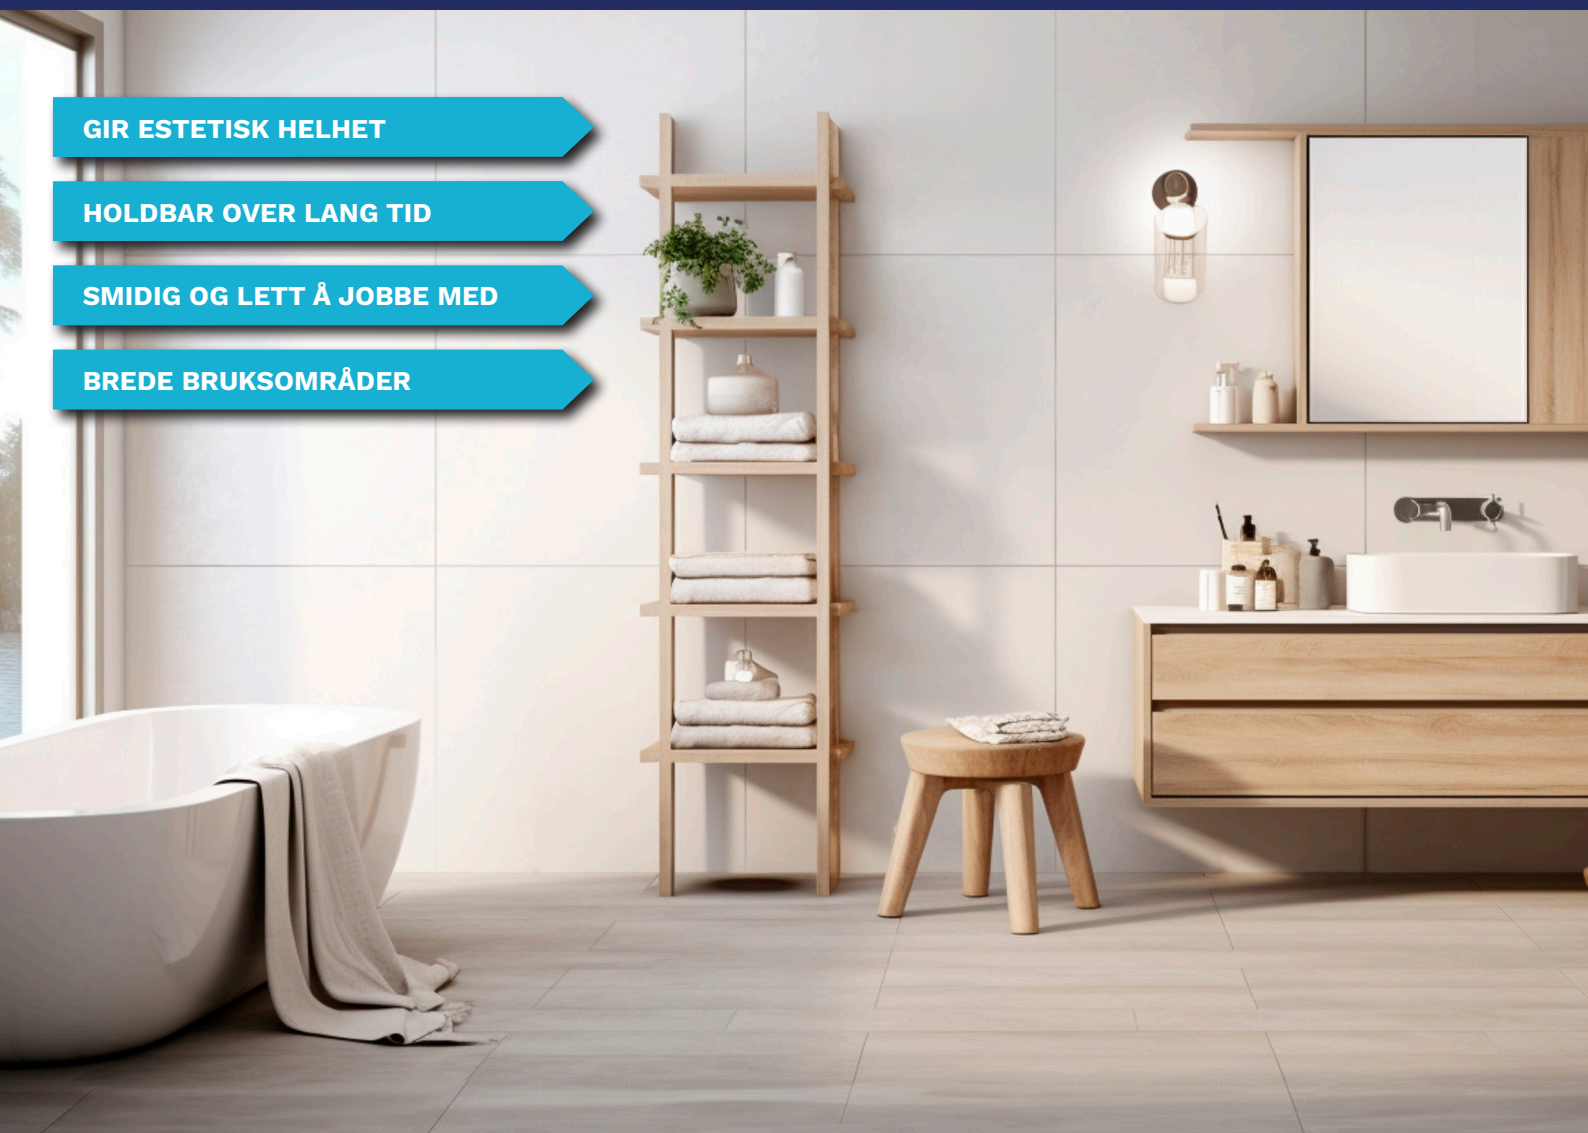

Fugemasse og silikon med perfekt fargematching

MULTI GROUT PLUS, FLEX GROUT PLUS OG
S755 SILICONE BATH & KITCHEN P

GIR ESTETISK HELHET

HOLDBAR OVER LANG TID

SMIDIG OG LETT Å JOBBE MED

BREDE BRUKSOMRÅDER