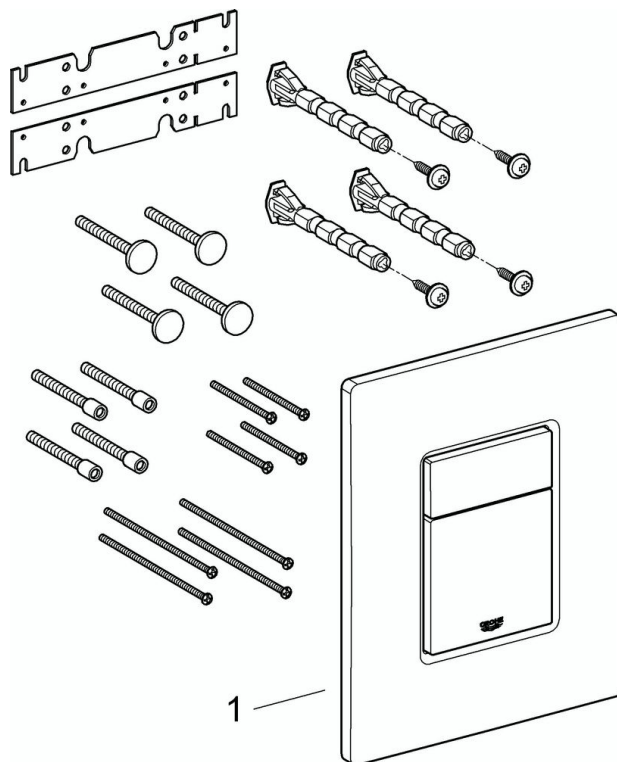

Norm
ikke relevant

Lydklasse: Ved arbeidstrykk innenfor anbefalte grenseverdier

MÅLTEGNING

RESERVEDELER

	Produkt Nr.	Produktbeskrivelse
1	42369KS0	dekselplate + trykkast

VEDLIKEHOLDIN- STRUKSJONER

Bruk ikke svamper som lager riper, skuremidler, rengjøringsmidler med løsemidler eller syrer, kalkfjernere, husholdningseddik eller rengjøringsmidler med eddiksyre.