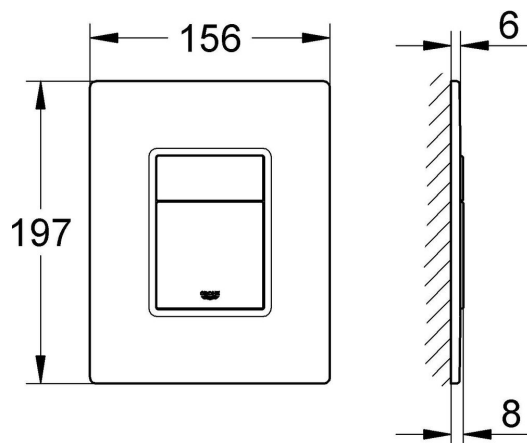

MÅLTEGNING