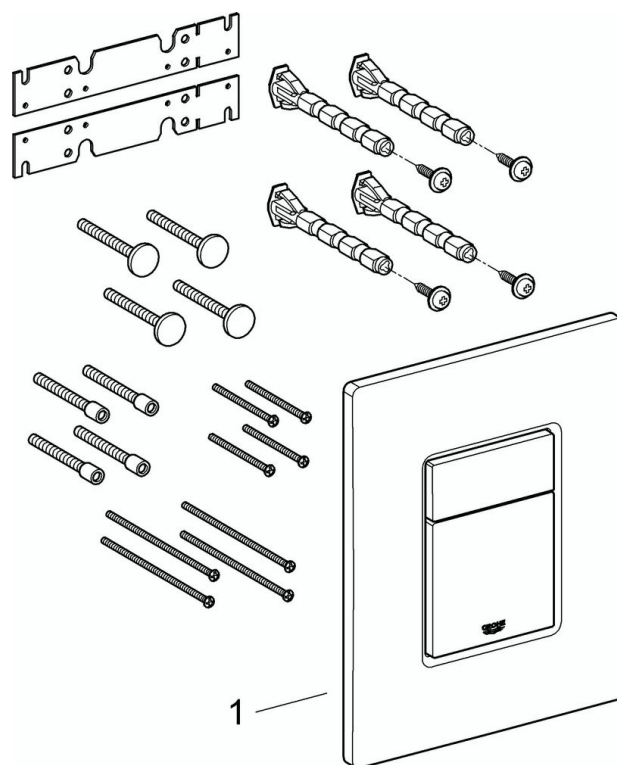

Norm
ikke relevant

Lydklasse: Ved arbeidstrykk innenfor anbefalte grenseverdier

MÅLTEGNING

RESERVEDELER

	Produkt Nr.	Produktbeskrivelse
1	42369KS0	dekselplate + trykkast

VEDLIKEHOLDIN- STRUKSJONER

Bruk ikke svamper som lager riper, skuremidler, rengjøringsmidler med løsemidler eller syrer, kalkfjernere, husholdningseddik eller rengjøringsmidler med eddiksyre.