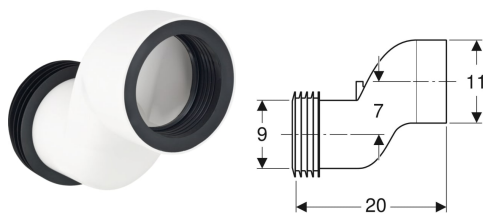

Geberit sett tilkoblingsrør for vegghengt toalett, 7 cm eksentrisk

Eksempelbilde

Bruksformål

- For utjevning av feiltilpasning mellom toaletttilkoplinger og avløpsrør i vegg

Tekniske data

Materiale

PP

Leveringsomfang

- Tilkoblingsrør av PP, \varnothing 90 mm
- 2 pakningsringer av EPDM, \varnothing 90 / 110 mm

Art. nr.	NRF nr.	DN	d, \varnothing	arc
131.108.11.1	6166091	90	90 mm	0°